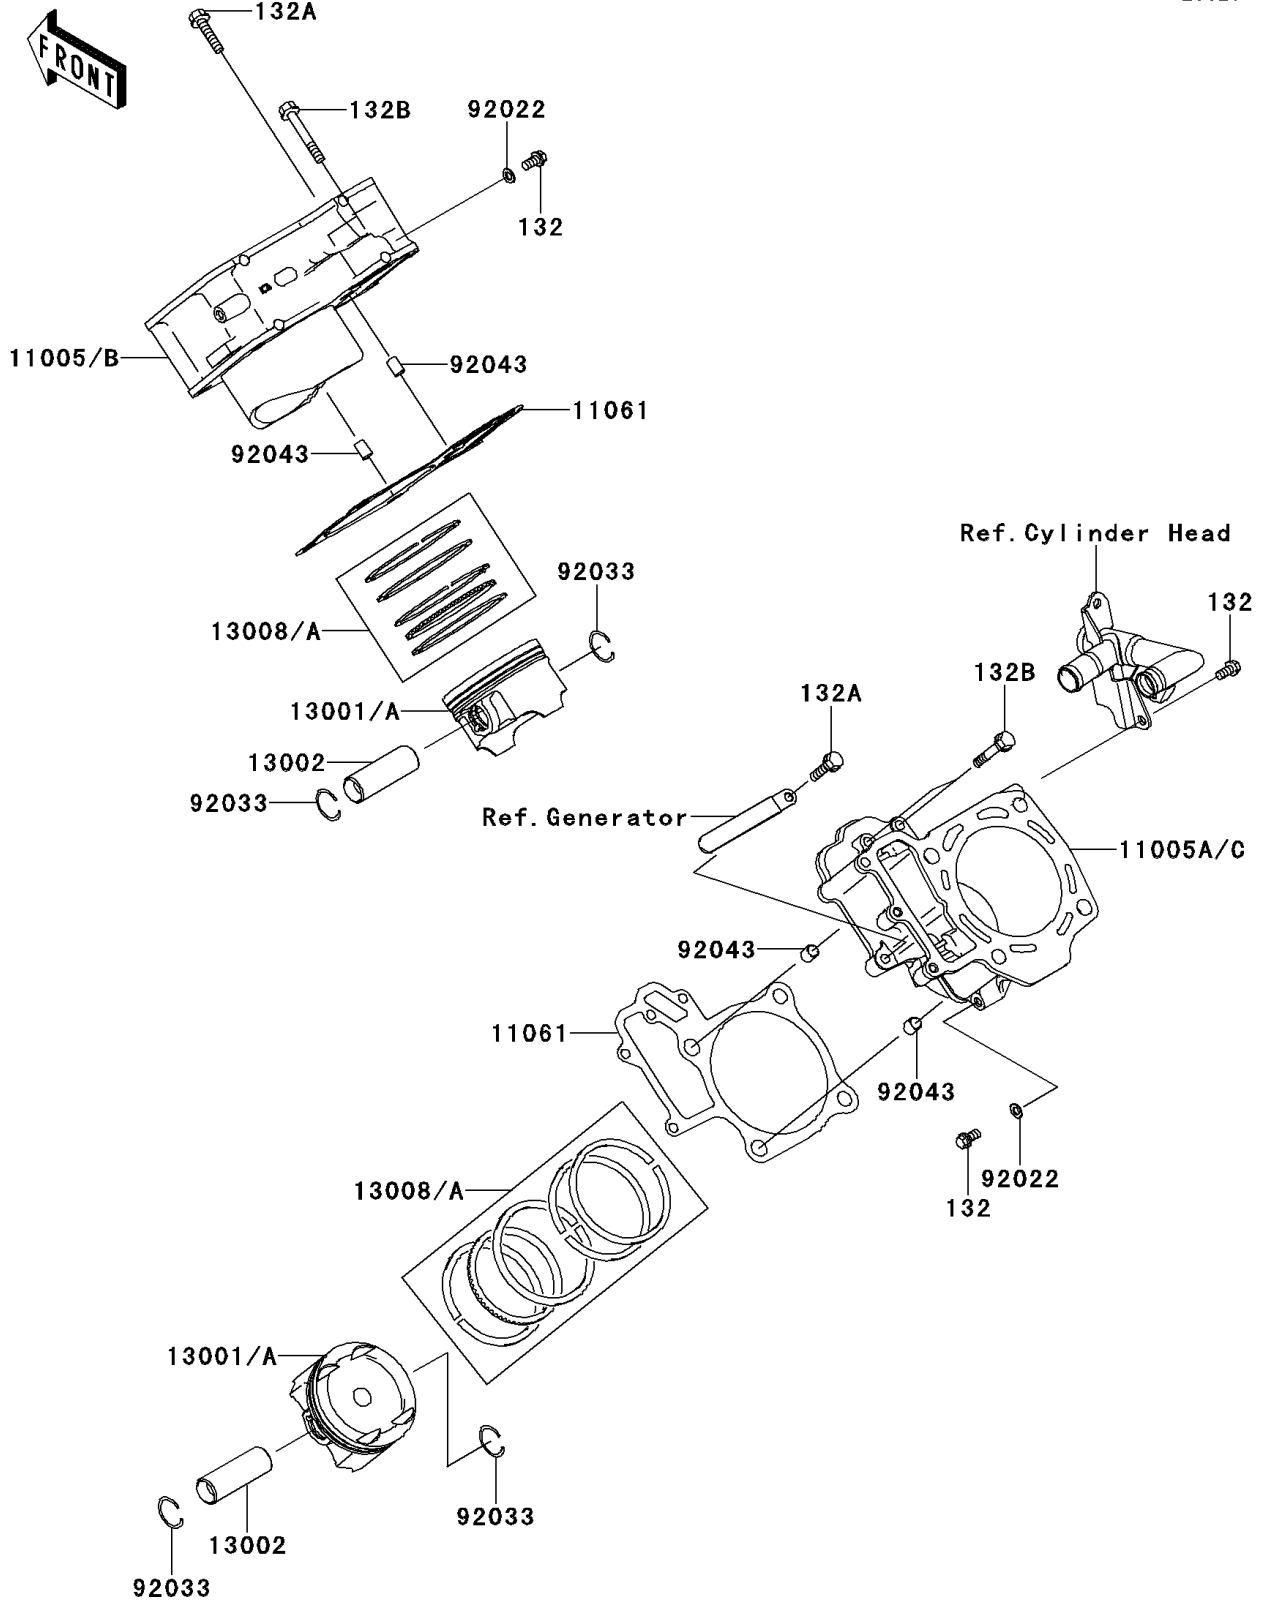

# 2011 TERYX® 750 FI 4x4 LE PARTS DIAGRAM

Cylinder/Piston(s)

E1120

## 2011 TERYX® 750 FI 4x4 LE PARTS LIST

### Cylinder/Piston(s)

ITEM NAME	PART NUMBER	QUANTITY
BOLT-FLANGED-SMALL,6X12 (Ref # 132)	132BD0612	3
BOLT-FLANGED-SMALL,6X30 (Ref # 132A)	132BD0630	2
BOLT-FLANGED-SMALL,6X40 (Ref # 132B)	132BD0640	4
CYLINDER-ENGINE,FR (Ref # 11005)	11005-0107	1
CYLINDER-ENGINE,RR (Ref # 11005A)	11005-0108	1
GASKET,CYLINDER BASE (Ref # 11061)	11061-0063	2
PISTON-ENGINE (Ref # 13001)	13001-0021	2
PIN-PISTON (Ref # 13002)	13002-1060	2
RING-SET-PISTON (Ref # 13008)	13008-0040	2
WASHER,6.2X11X1 (Ref # 92022)	92022-304	2
RING-SNAP (Ref # 92033)	92033-1207	4
PIN,10.1X12X14 (Ref # 92043)	92043-4009	4