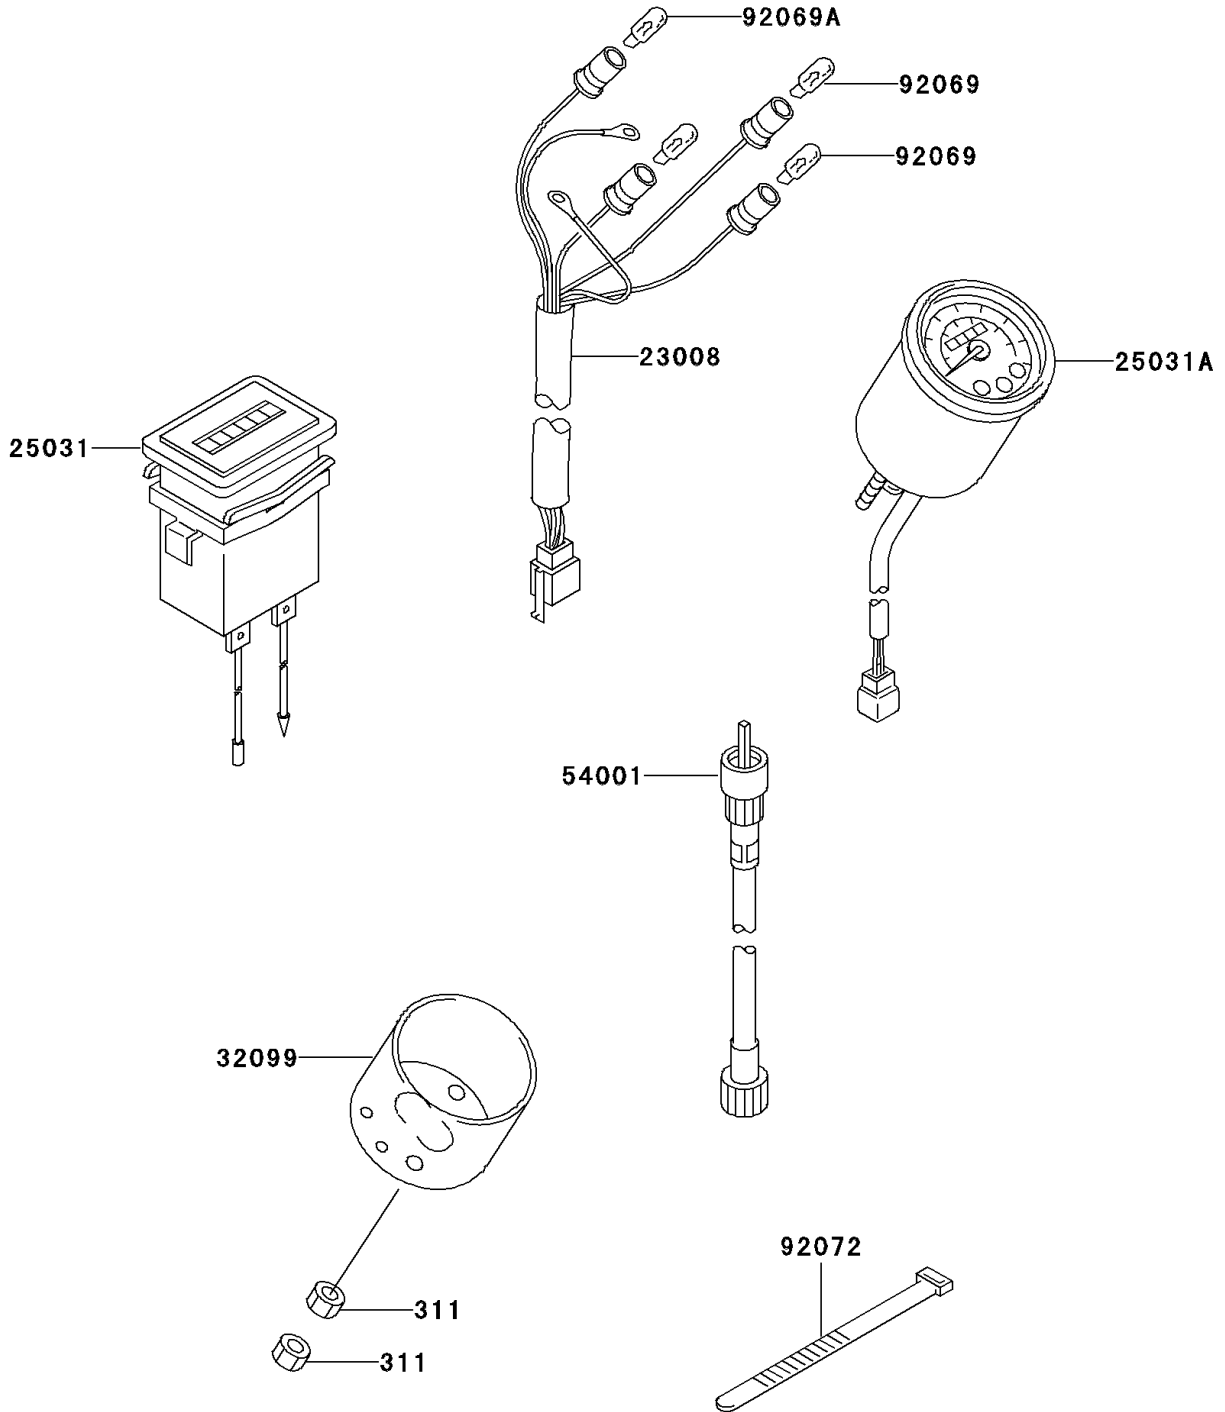

Mule 2510 Diesel PARTS DIAGRAM

Meter(s)

F2530

Mule 2510 Diesel PARTS LIST

Meter(s)

ITEM NAME	PART NUMBER	QUANTITY
NUT-HEX (Ref # 311)	311B0500	4
SOCKET-ASSY,METER (Ref # 23008)	23008-1355	1
METER-ASSY,HOUR (Ref # 25031)	25031-1013	1
METER-ASSY,MPH (Ref # 25031A)	25031-1176	1
CASE,SPEEDOMETER (Ref # 32099)	32099-1145	1
CABLE-SPEEDOMETER (Ref # 54001)	54001-1135	1
BULB,12V 3.4W,T10 (Ref # 92069)	92069-1007	3
BULB,12V 1.7W,T10 (Ref # 92069A)	92069-1059	1
BAND,L=188 (Ref # 92072)	92072-1239	2