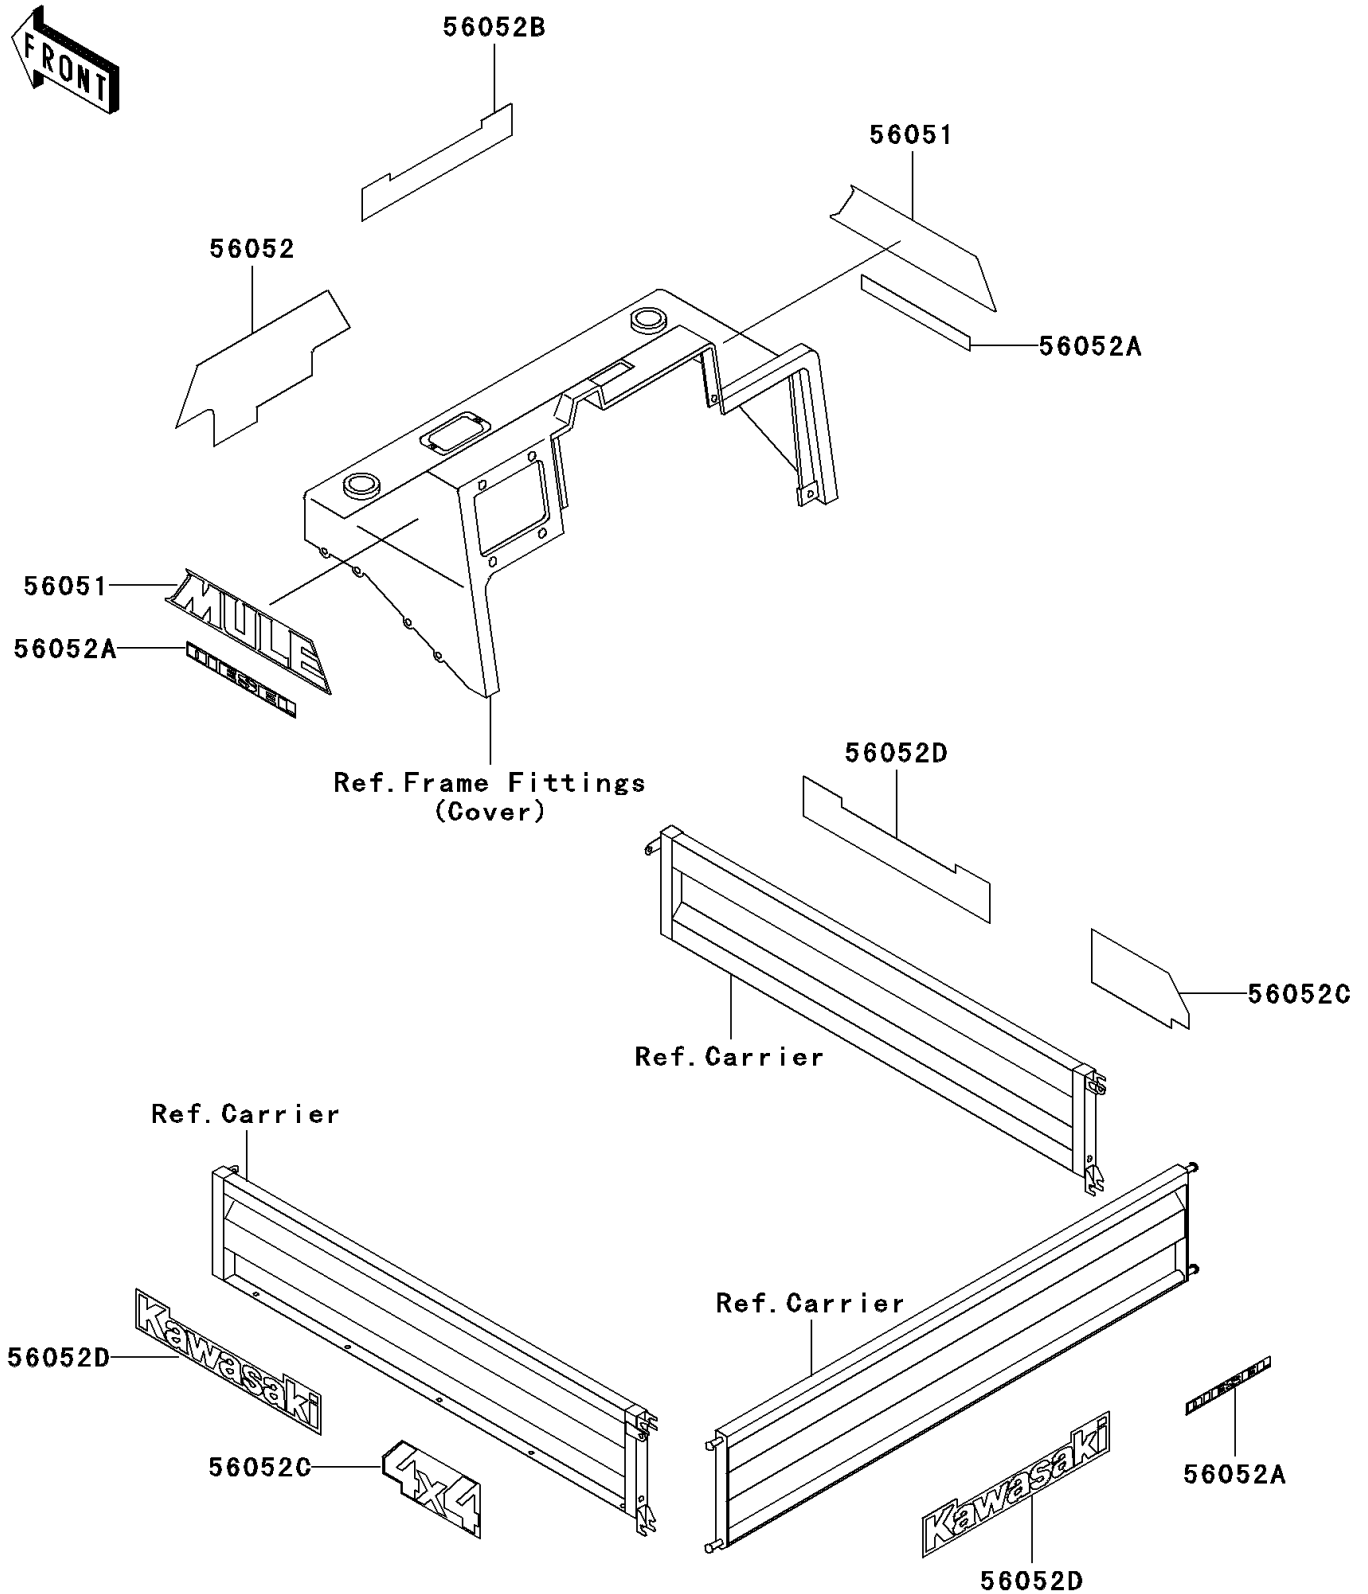

# Mule 2510 Diesel PARTS DIAGRAM

Decals(KAF950-A2/A3)

F2861A

## Mule 2510 Diesel PARTS LIST

Decals(KAF950-A2/A3)

ITEM NAME	PART NUMBER	QUANTITY
MARK,MULE (Ref # 56051)	56051-1549	2
MARK,MULE DIESEL 2510 (Ref # 56052)	56052-1096	1
MARK,DIESEL (Ref # 56052A)	56052-1097	3
MARK,UPPER COVER,KAWASAKI (Ref # 56052B)	56052-1464	1
MARK,SIDE PLATE,4X4 (Ref # 56052C)	56052-1465	2
MARK,TAIL GATE,KAWASAKI (Ref # 56052D)	56052-1466	3