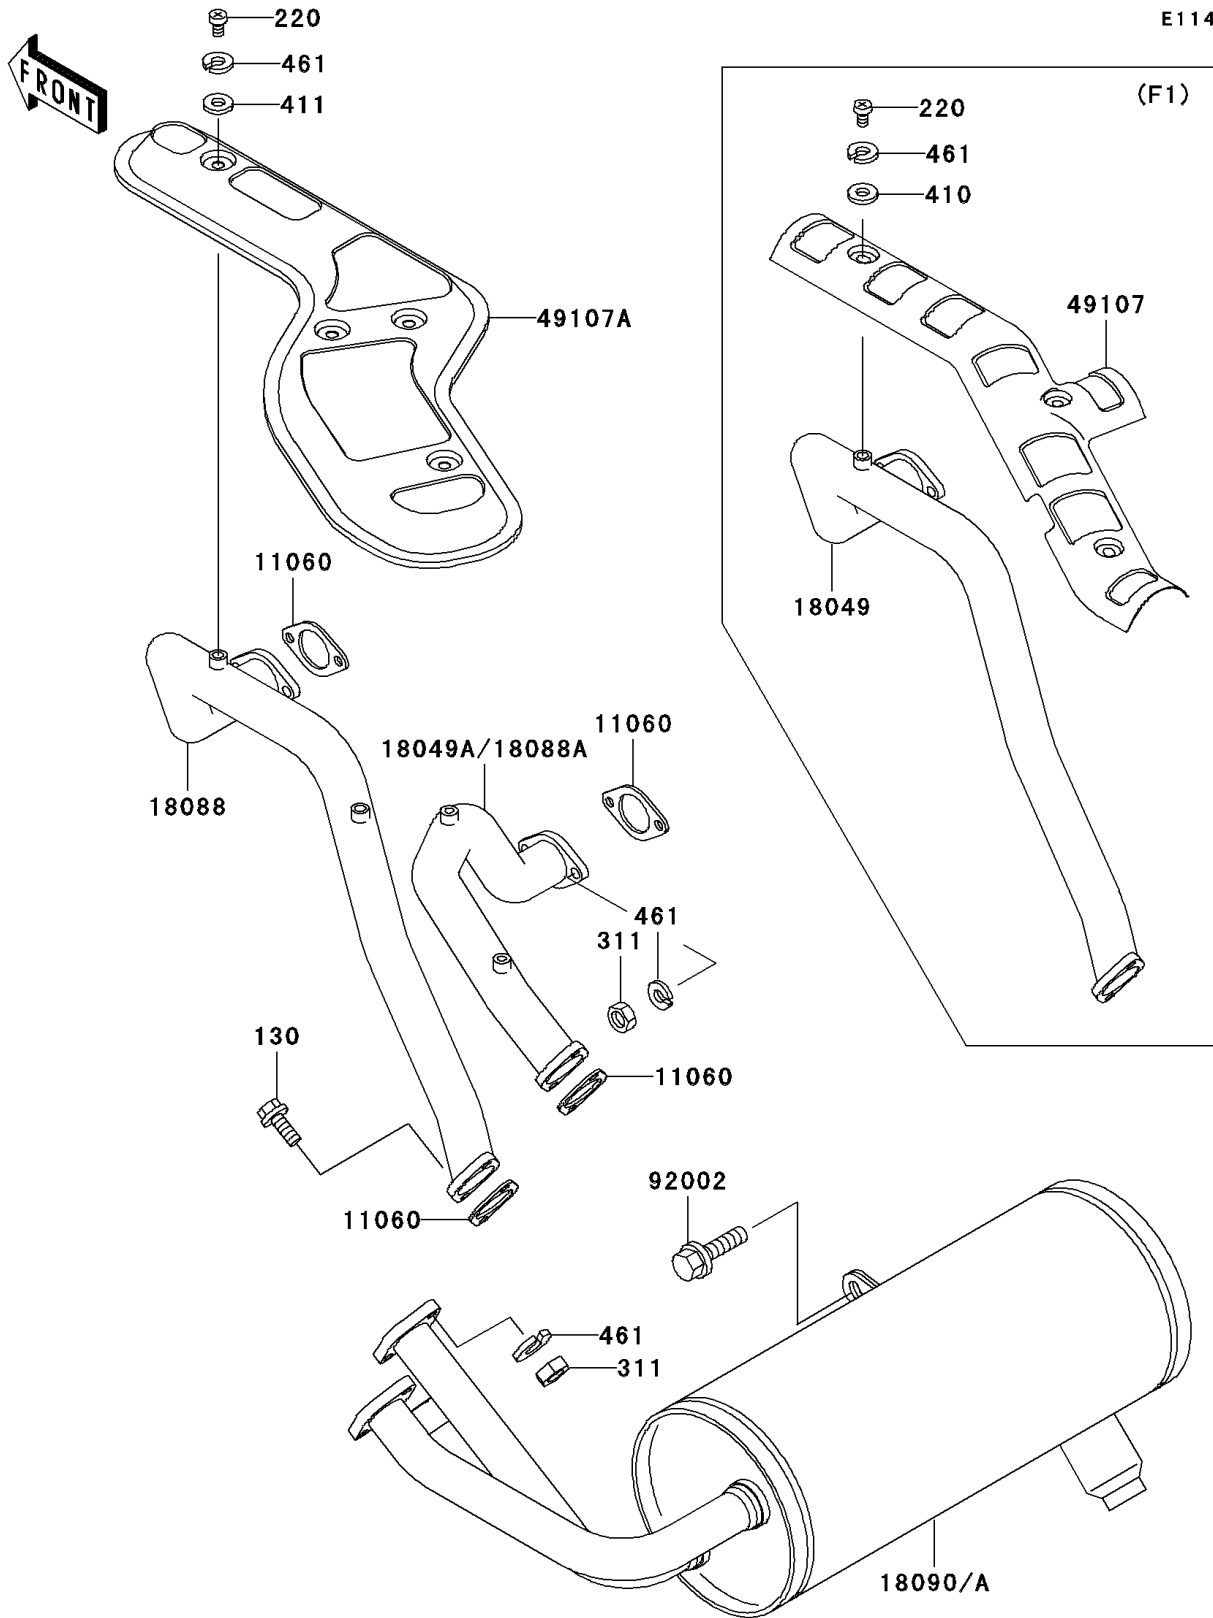

Mule 3020 Turf PARTS DIAGRAM

Muffler(s)

E1140

Mule 3020 Turf PARTS LIST

Muffler(s)

ITEM NAME	PART NUMBER	QUANTITY
BOLT-FLANGED,6X25 (Ref # 130)	130G0625	4
SCREW-PAN-CROS,6X10,BLACK (Ref # 220)	220C0610	4
NUT-HEX,6MM (Ref # 311)	311G0600	8
WASHER-PLAIN,6MM (Ref # 411)	411B0600	4
WASHER-SPRING,6MM (Ref # 461)	461F0600	12
GASKET,EXHAUST PIPE (Ref # 11060)	11060-2079	4
PIPE-EXHAUST,FR (Ref # 18088)	18088-1155	1
PIPE-EXHAUST,RR (Ref # 18088A)	18088-1156	1
BODY-COMP-MUFFLER (Ref # 18090A)	18090-1912	1
COVER-EXHAUST PIPE (Ref # 49107A)	49107-1211	1
BOLT,8X20 (Ref # 92002)	92002-1250	3