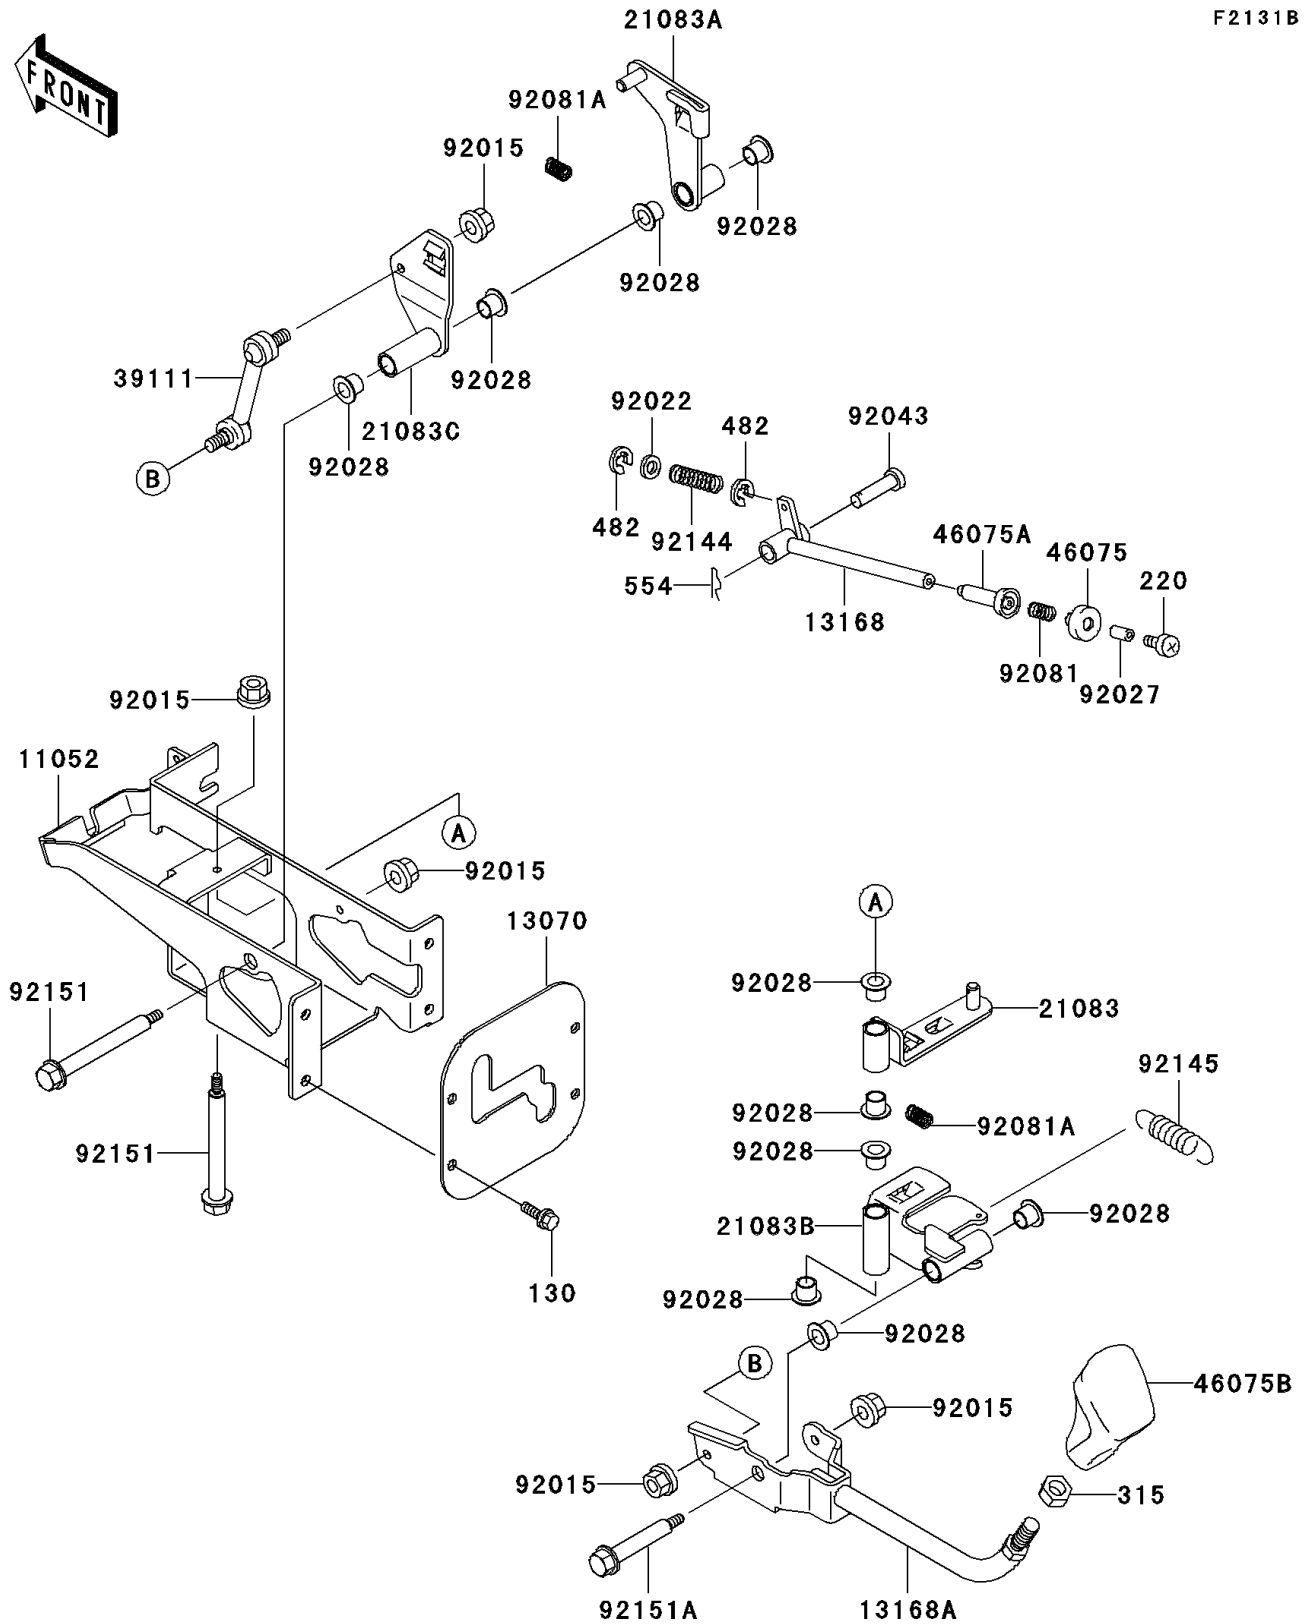

# Mule 3020 Turf PARTS DIAGRAM

Frame Fittings(Lever)

F2131B

# Mule 3020 Turf PARTS LIST

## Frame Fittings(Lever)

ITEM NAME	PART NUMBER	QUANTITY
BOLT-FLANGED,6X14 (Ref # 130)	130C0614	4
SCREW-PAN-CROS (Ref # 220)	220C0514	1
NUT-HEX-FINE (Ref # 315)	315J1000	1
CIRCLIP-TYPE-E,8MM (Ref # 482)	482L8000	2
PIN-SNAP,10MM (Ref # 554)	554A1000	1
BRACKET,SHIFT CONTROL (Ref # 11052)	11052-1263	1
GUIDE (Ref # 13070)	13070-1363	1
LEVER,DIFF MODE CONTROL (Ref # 13168)	13168-1428	1
LEVER,SHIFT (Ref # 13168A)	13168-1719	1
ARM (Ref # 21083)	21083-1151	1
ARM (Ref # 21083A)	21083-1152	1
ARM (Ref # 21083B)	21083-1155	1
ARM (Ref # 21083C)	21083-1162	1
ROD-TIE (Ref # 39111)	39111-1169	1
GRIP,UPP (Ref # 46075)	46075-1085	1
GRIP,LWR (Ref # 46075A)	46075-1086	1
GRIP,SHIFT LEVER (Ref # 46075B)	46075-1187	1
NUT,LOCK,FLANGED,6MM (Ref # 92015)	92015-1675	5
WASHER,10.5X26X2.3 (Ref # 92022)	92022-044	1
COLLAR (Ref # 92027)	92027-1987	1
BUSHING (Ref # 92028)	92028-1507	10
PIN,10X34 (Ref # 92043)	92043-1069	1
SPRING (Ref # 92081)	92081-1714	1
SPRING (Ref # 92081A)	92081-1847	2
SPRING (Ref # 92144)	92144-1510	1
SPRING (Ref # 92145)	92145-1326	1
BOLT,6MM (Ref # 92151)	92151-1746	2
BOLT,6MM (Ref # 92151A)	92151-1747	1