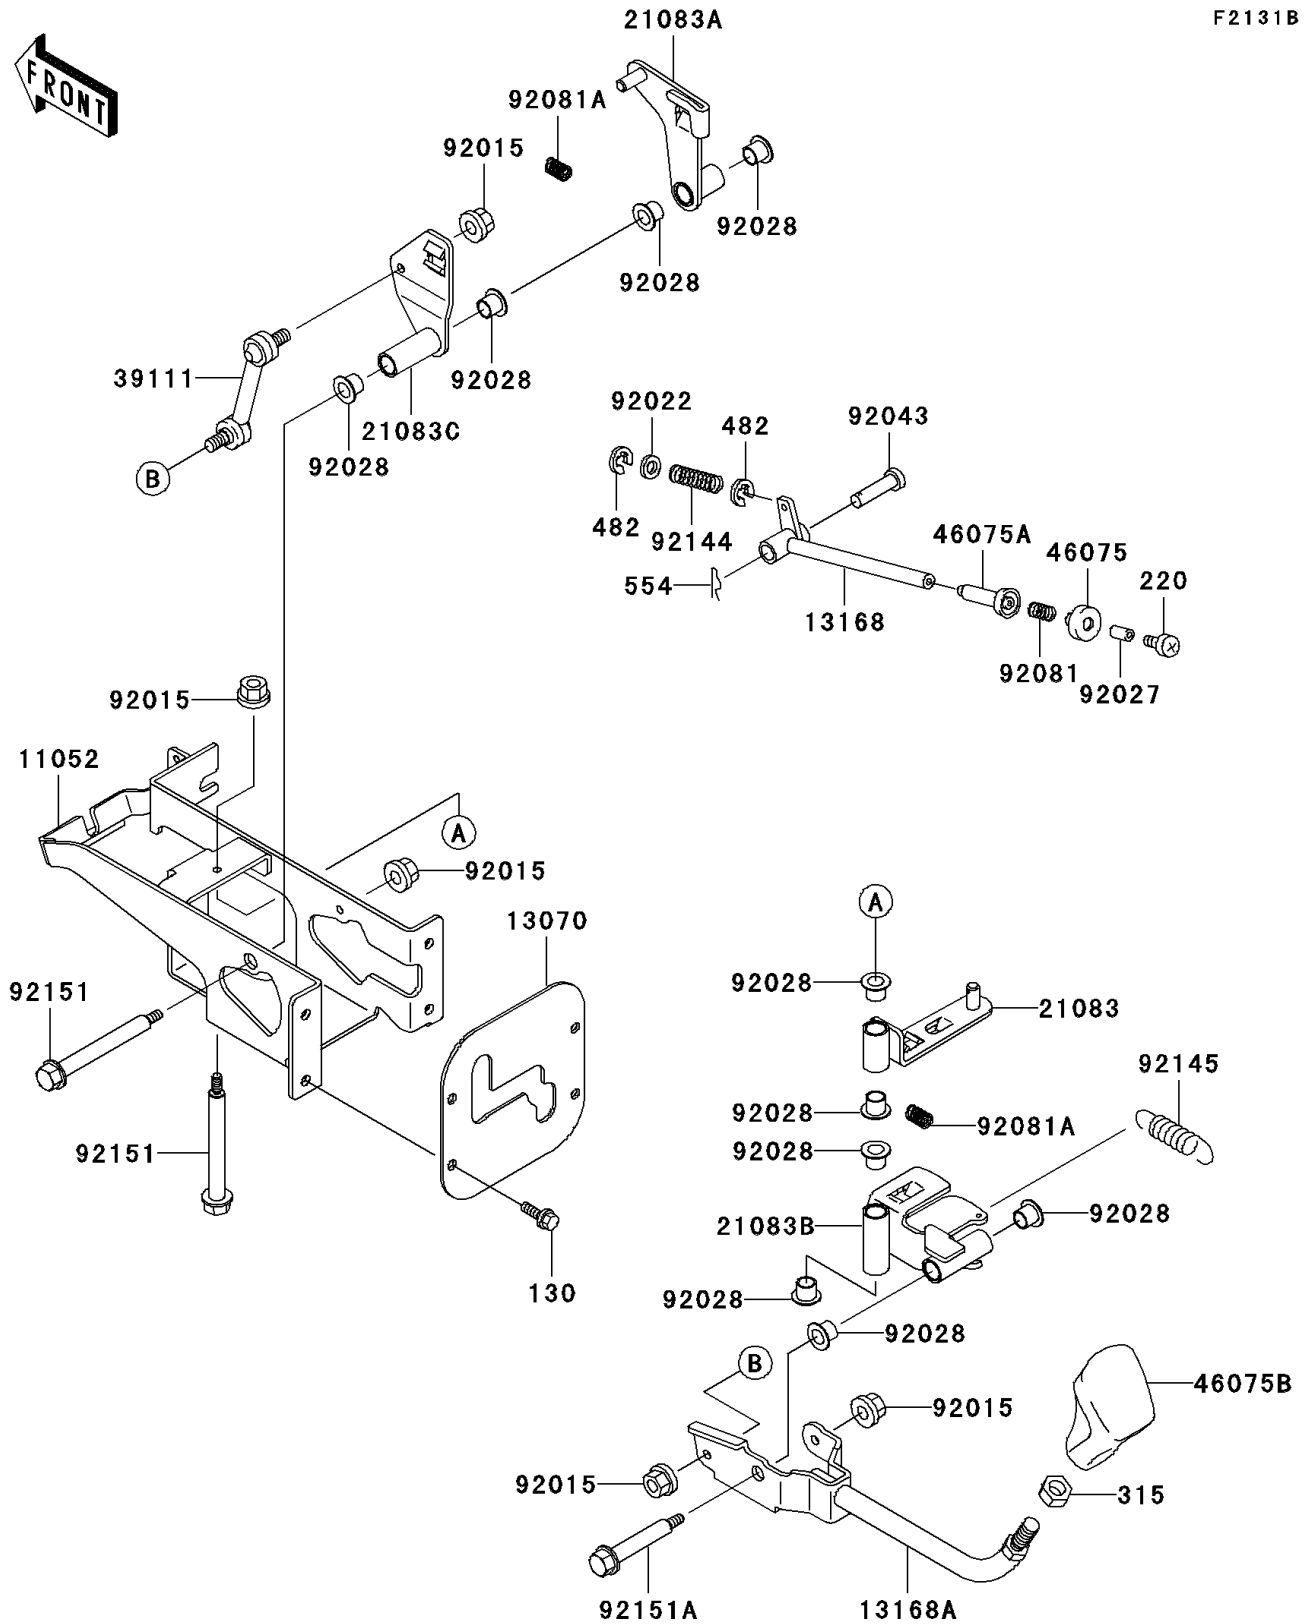

Mule 3020 Turf PARTS DIAGRAM

Frame Fittings(Lever)

F2131B

Mule 3020 Turf PARTS LIST

Frame Fittings(Lever)

ITEM NAME	PART NUMBER	QUANTITY
BOLT-FLANGED,6X14 (Ref # 130)	130C0614	4
SCREW-PAN-CROS (Ref # 220)	220C0514	1
NUT-HEX-FINE (Ref # 315)	315J1000	1
CIRCLIP-TYPE-E,8MM (Ref # 482)	482L8000	2
PIN-SNAP,10MM (Ref # 554)	554A1000	1
BRACKET,SHIFT CONTROL (Ref # 11052)	11052-1263	1
GUIDE (Ref # 13070)	13070-1363	1
LEVER,DIFF MODE CONTROL (Ref # 13168)	13168-1428	1
LEVER,SHIFT (Ref # 13168A)	13168-1719	1
ARM (Ref # 21083)	21083-1151	1
ARM (Ref # 21083A)	21083-1152	1
ARM (Ref # 21083B)	21083-1155	1
ARM (Ref # 21083C)	21083-1162	1
ROD-TIE (Ref # 39111)	39111-1169	1
GRIP,UPP (Ref # 46075)	46075-1085	1
GRIP,LWR (Ref # 46075A)	46075-1086	1
GRIP,SHIFT LEVER (Ref # 46075B)	46075-1187	1
NUT,LOCK,FLANGED,6MM (Ref # 92015)	92015-1675	5
WASHER,10.5X26X2.3 (Ref # 92022)	92022-044	1
COLLAR (Ref # 92027)	92027-1987	1
BUSHING (Ref # 92028)	92028-1507	10
PIN,10X34 (Ref # 92043)	92043-1069	1
SPRING (Ref # 92081)	92081-1714	1
SPRING (Ref # 92081A)	92081-1847	2
SPRING (Ref # 92144)	92144-1510	1
SPRING (Ref # 92145)	92145-1326	1
BOLT,6MM (Ref # 92151)	92151-1746	2
BOLT,6MM (Ref # 92151A)	92151-1747	1