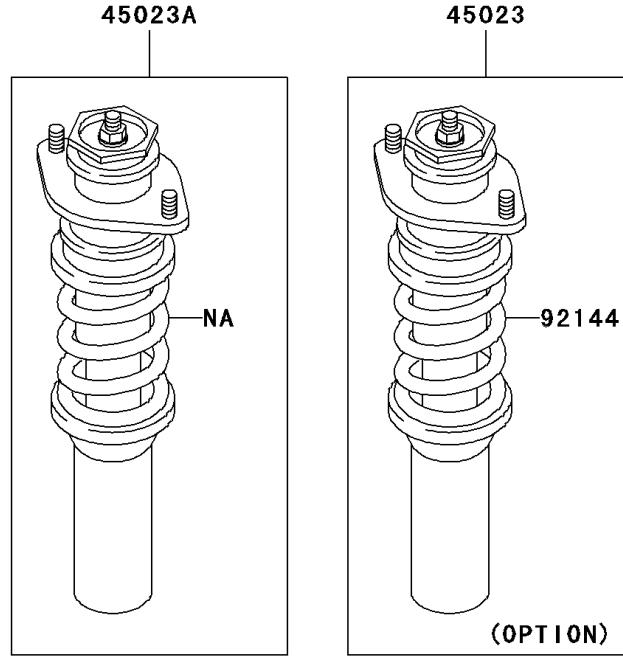

Mule 3020 Turf PARTS DIAGRAM

Shock Absorber(s)

F2280

Mule 3020 Turf PARTS LIST

Shock Absorber(s)

ITEM NAME	PART NUMBER	QUANTITY
SHOCKABSORBER,RR (Ref # 45014)	45014-1435	2
STRUT,FR,K=3.13 (Ref # 45023)	45023-1006	2
STRUT,FR,K=1.95 (Ref # 45023A)	45023-1013	2
DAMPER,SHOCKABSORBER (Ref # 92075)	92075-1784	4
SPRING,K=3.13 (Ref # 92144)	92144-1919	2