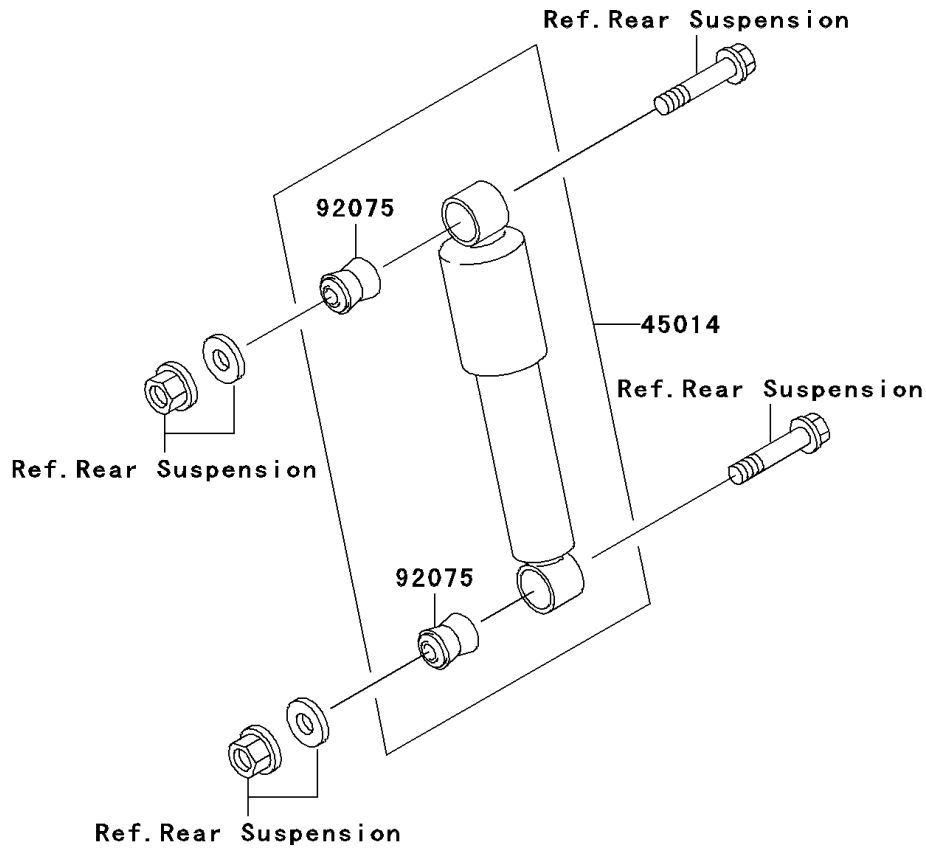

Mule 3020 Turf PARTS DIAGRAM

Shock Absorber(s)

F2280

Mule 3020 Turf PARTS LIST

Shock Absorber(s)

ITEM NAME	PART NUMBER	QUANTITY
SHOCKABSORBER,RR (Ref # 45014)	45014-1435	2
STRUT,FR,K=3.13 (Ref # 45023)	45023-1006	2
STRUT,FR,K=1.95 (Ref # 45023A)	45023-1013	2
DAMPER,SHOCKABSORBER (Ref # 92075)	92075-1784	4
SPRING,K=3.13 (Ref # 92144)	92144-1919	2