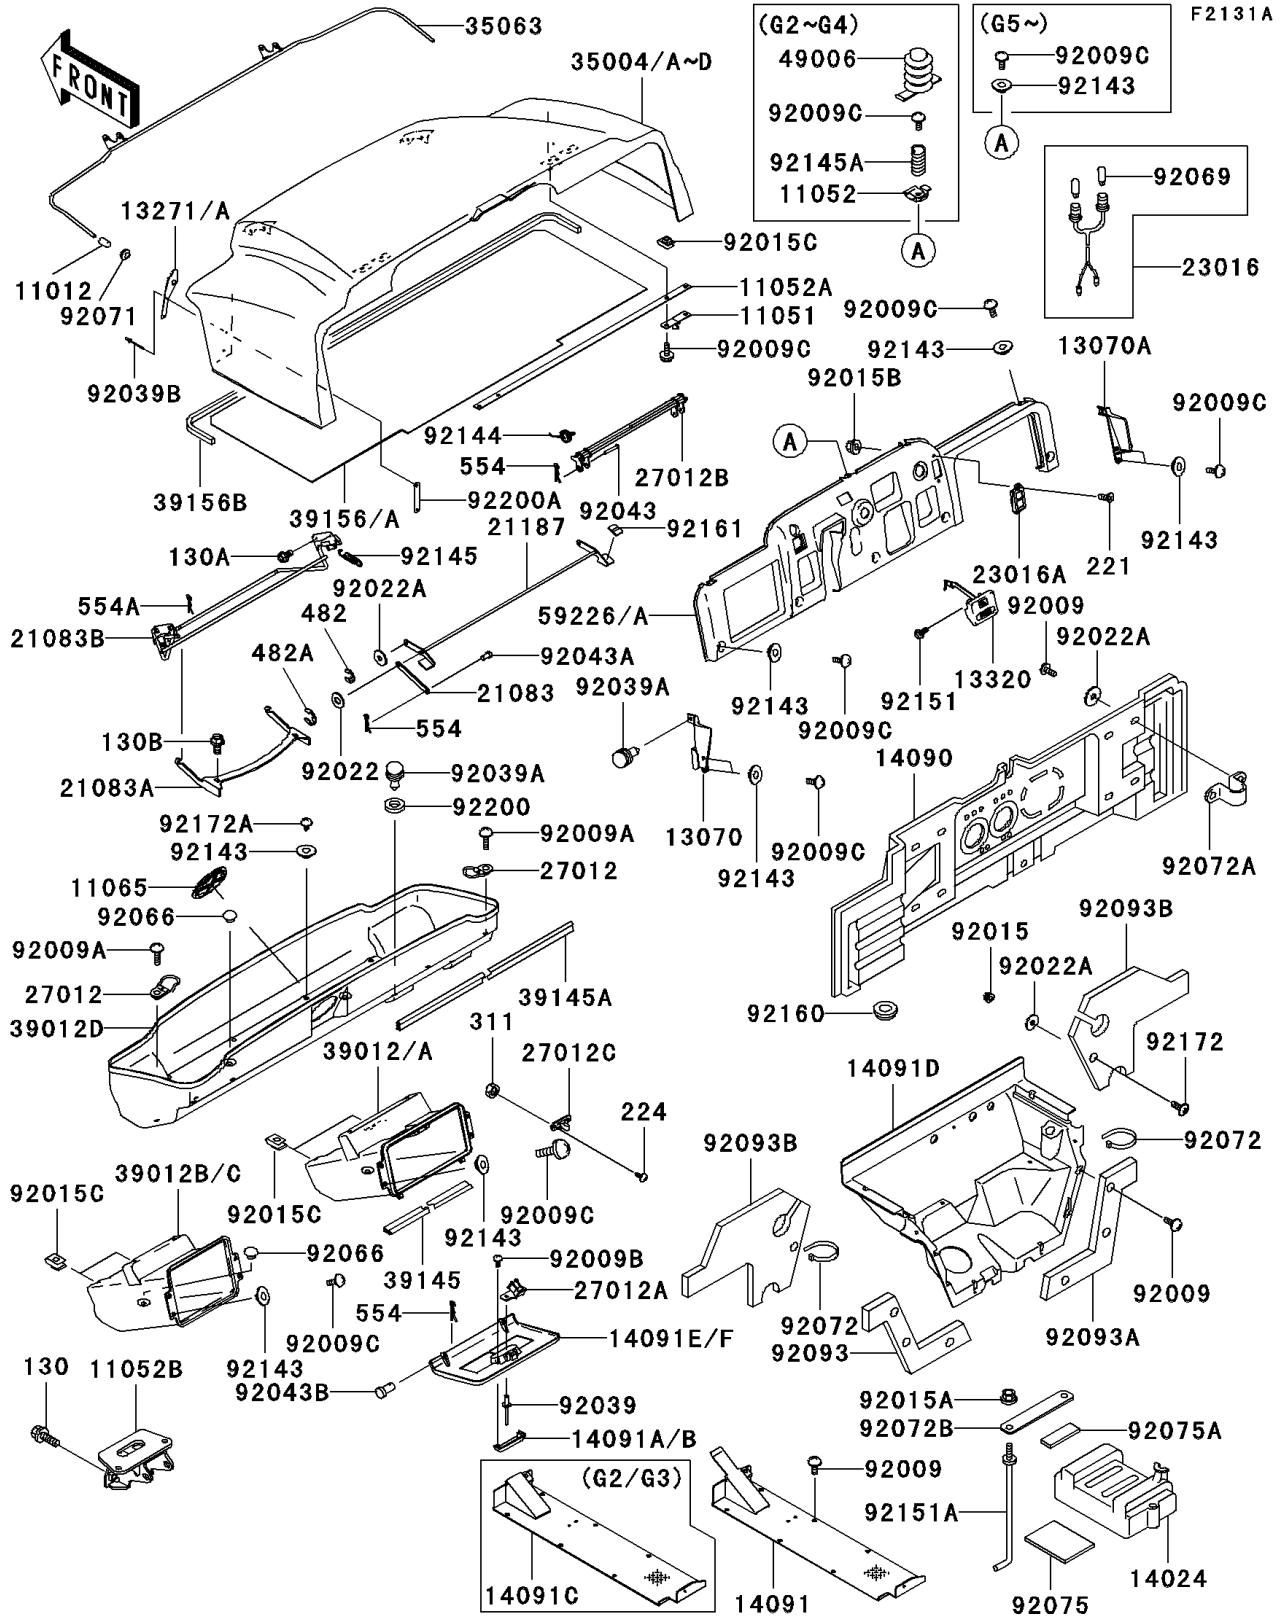

Mule 3000 PARTS DIAGRAM

Frame Fittings(KAF620-G2-G5)

Mule 3000 PARTS LIST

Frame Fittings(KAF620-G2-G5)

ITEM NAME	PART NUMBER	QUANTITY
CAP (Ref # 11012)	11012-1985	2
BRACKET (Ref # 11051)	11051-1756	2
BRACKET (Ref # 11052)	11052-1258	1
BRACKET (Ref # 11052A)	11052-1369	1
BRACKET,FRONT GEAR CASE (Ref # 11052B)	11052-1575	1
CAP,F.BLACK (Ref # 11065)	11065-1053-6Z	1
GUIDE,LH (Ref # 13070)	13070-1367	1
GUIDE,RH (Ref # 13070A)	13070-1368	1
PLATE, (Ref # 13271)	13271-1717	2
LEVER-ASSY (Ref # 13320)	13320-1016	1
COVER,BATTERY (Ref # 14024)	14024-1792	1
COVER,SEAT UNDER (Ref # 14090)	14090-1247	1
COVER,GRAY (Ref # 14091A)	14091-1228-AZ	1
COVER,FLOOR,CNT (Ref # 14091C)	14091-1250	1
COVER,FLOOR (Ref # 14091D)	14091-1378	1
COVER,CONTROL PANEL,GRAY (Ref # 14091E)	14091-1399-AZ	1
ARM (Ref # 21083)	21083-1146	2
ARM (Ref # 21083A)	21083-1163	1
ARM (Ref # 21083B)	21083-1172	1
ARM-ASSY (Ref # 21187)	21187-1085	1
LAMP-ASSY,INDICATOR (Ref # 23016)	23016-1188	1
LAMP-ASSY (Ref # 23016A)	23016-1189	1
HOOK (Ref # 27012)	27012-1577	4
HOOK (Ref # 27012A)	27012-1607	1
HOOK (Ref # 27012B)	27012-1608	1
HOOK (Ref # 27012C)	27012-1612	1
FENDER-FRONT,H.GREEN (Ref # 35004C)	35004-1446-6A	1
FENDER-FRONT,F.RED (Ref # 35004D)	35004-1446-6L	1
STAY,FR FENDER (Ref # 35063)	35063-1203	1