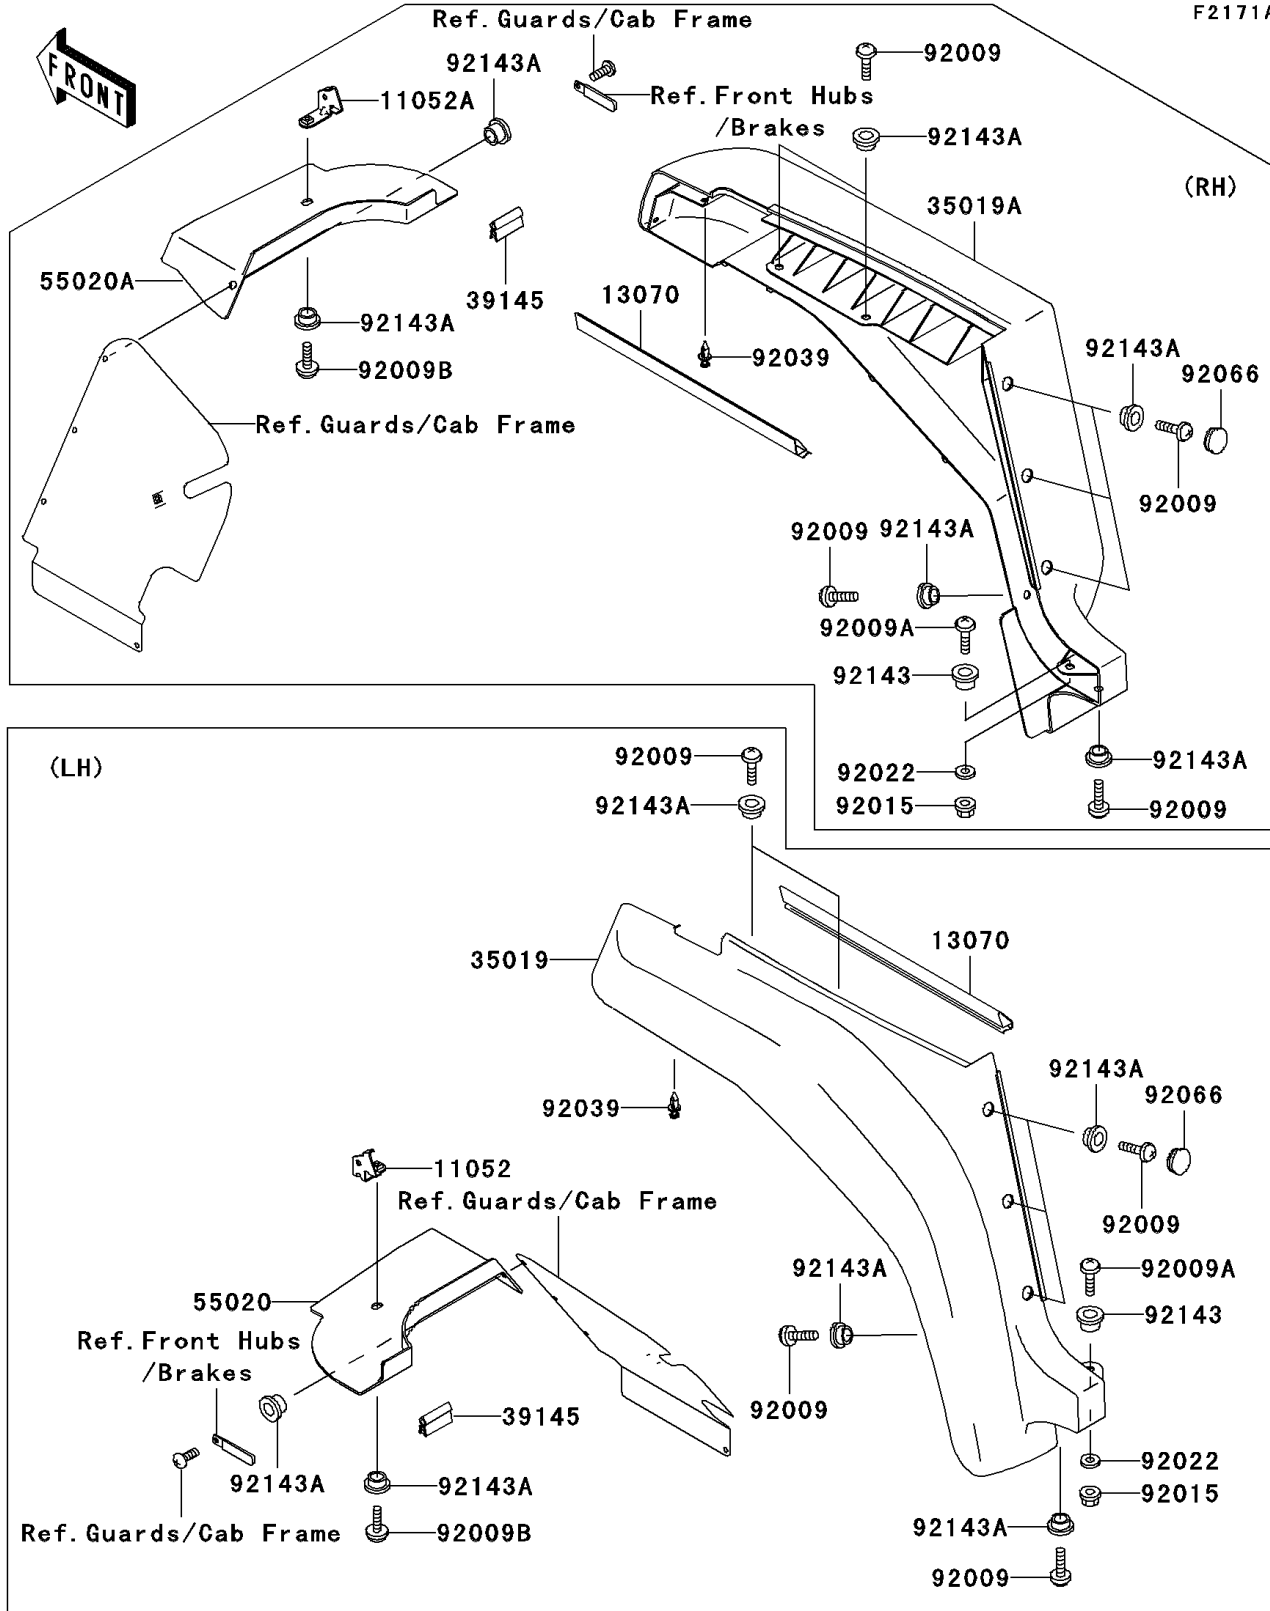

Mule 3000 PARTS DIAGRAM

Front Fender(s)(KAF620-G2)

F2171A

Mule 3000 PARTS LIST

Front Fender(s)(KAF620-G2)

ITEM NAME	PART NUMBER	QUANTITY
BRACKET,LH (Ref # 11052)	11052-1446	1
BRACKET,RH (Ref # 11052A)	11052-1447	1
GUIDE,FRONT FLAP (Ref # 13070)	13070-1371	2
FLAP,FR,LH,F.BLACK (Ref # 35019)	35019-1376-6Z	1
FLAP,FR,RH,F.BLACK (Ref # 35019A)	35019-1377-6Z	1
TRIM-SEAL,L=45 (Ref # 39145)	39145-1136	2
GUARD,LWR,LH (Ref # 55020)	55020-1775	1
GUARD,LWR,RH (Ref # 55020A)	55020-1776	1
SCREW (Ref # 92009)	92009-1166	16
SCREW,6X22,BLACK (Ref # 92009A)	92009-1256	2
SCREW,6X16 (Ref # 92009B)	92009-1621	2
NUT,LOCK,FLANGED,6MM (Ref # 92015)	92015-1675	2
WASHER,6.5X20X1.6,BLACK (Ref # 92022)	92022-1346	2
RIVET (Ref # 92039)	92039-1229	8
PLUG (Ref # 92066)	92066-1231	6
COLLAR (Ref # 92143)	92143-1057	2
COLLAR (Ref # 92143A)	92143-1087	20