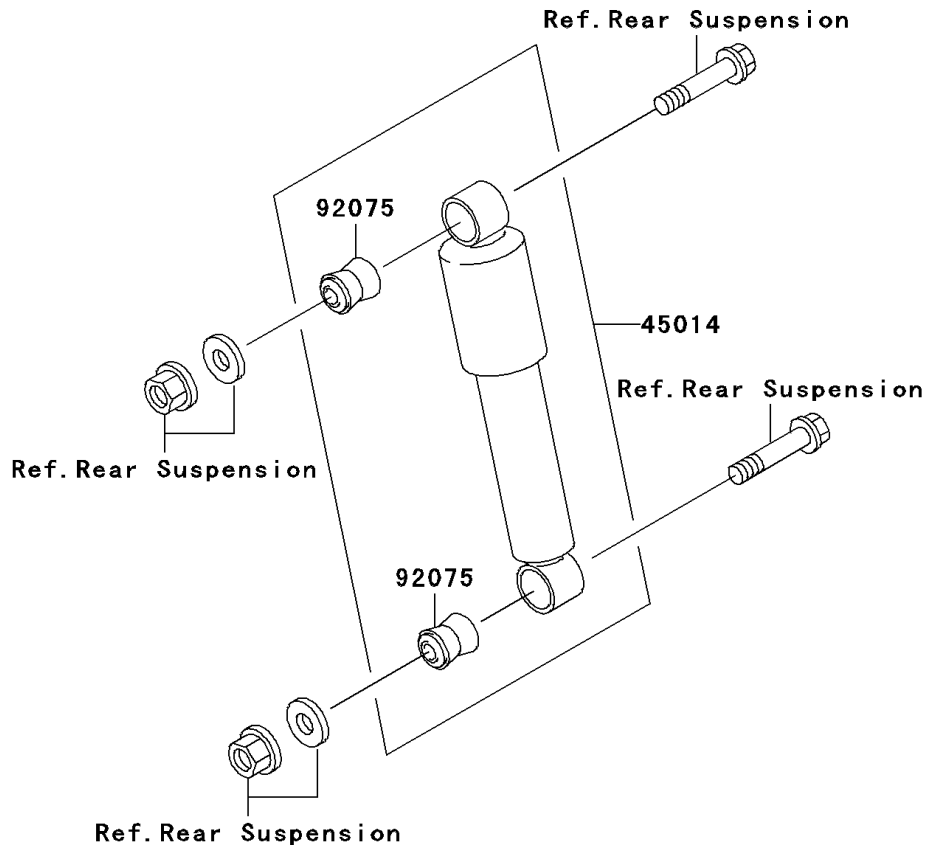

# Mule 3000 PARTS DIAGRAM

Shock Absorber(s)

F2280

## Mule 3000 PARTS LIST

### Shock Absorber(s)

ITEM NAME	PART NUMBER	QUANTITY
SHOCKABSORBER,RR (Ref # 45014)	45014-1435	2
STRUT,FR,K=3.13 (Ref # 45023)	45023-1006	2
STRUT,FR,K=1.95 (Ref # 45023A)	45023-1013	2
DAMPER,SHOCKABSORBER (Ref # 92075)	92075-1784	4
SPRING,K=3.13 (Ref # 92144)	92144-1919	2