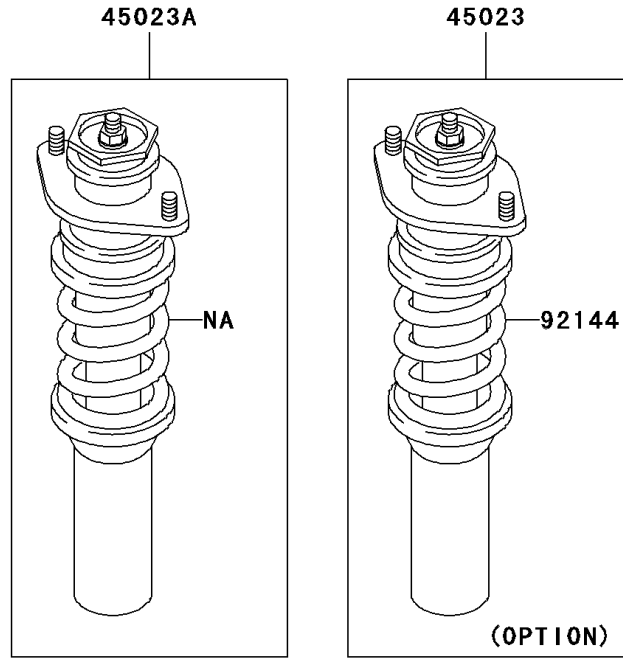

# Mule 3000 PARTS DIAGRAM

Shock Absorber(s)

F2280

## Mule 3000 PARTS LIST

### Shock Absorber(s)

ITEM NAME	PART NUMBER	QUANTITY
SHOCKABSORBER,RR (Ref # 45014)	45014-1435	2
STRUT,FR,K=3.13 (Ref # 45023)	45023-1006	2
STRUT,FR,K=1.95 (Ref # 45023A)	45023-1013	2
DAMPER,SHOCKABSORBER (Ref # 92075)	92075-1784	4
SPRING,K=3.13 (Ref # 92144)	92144-1919	2