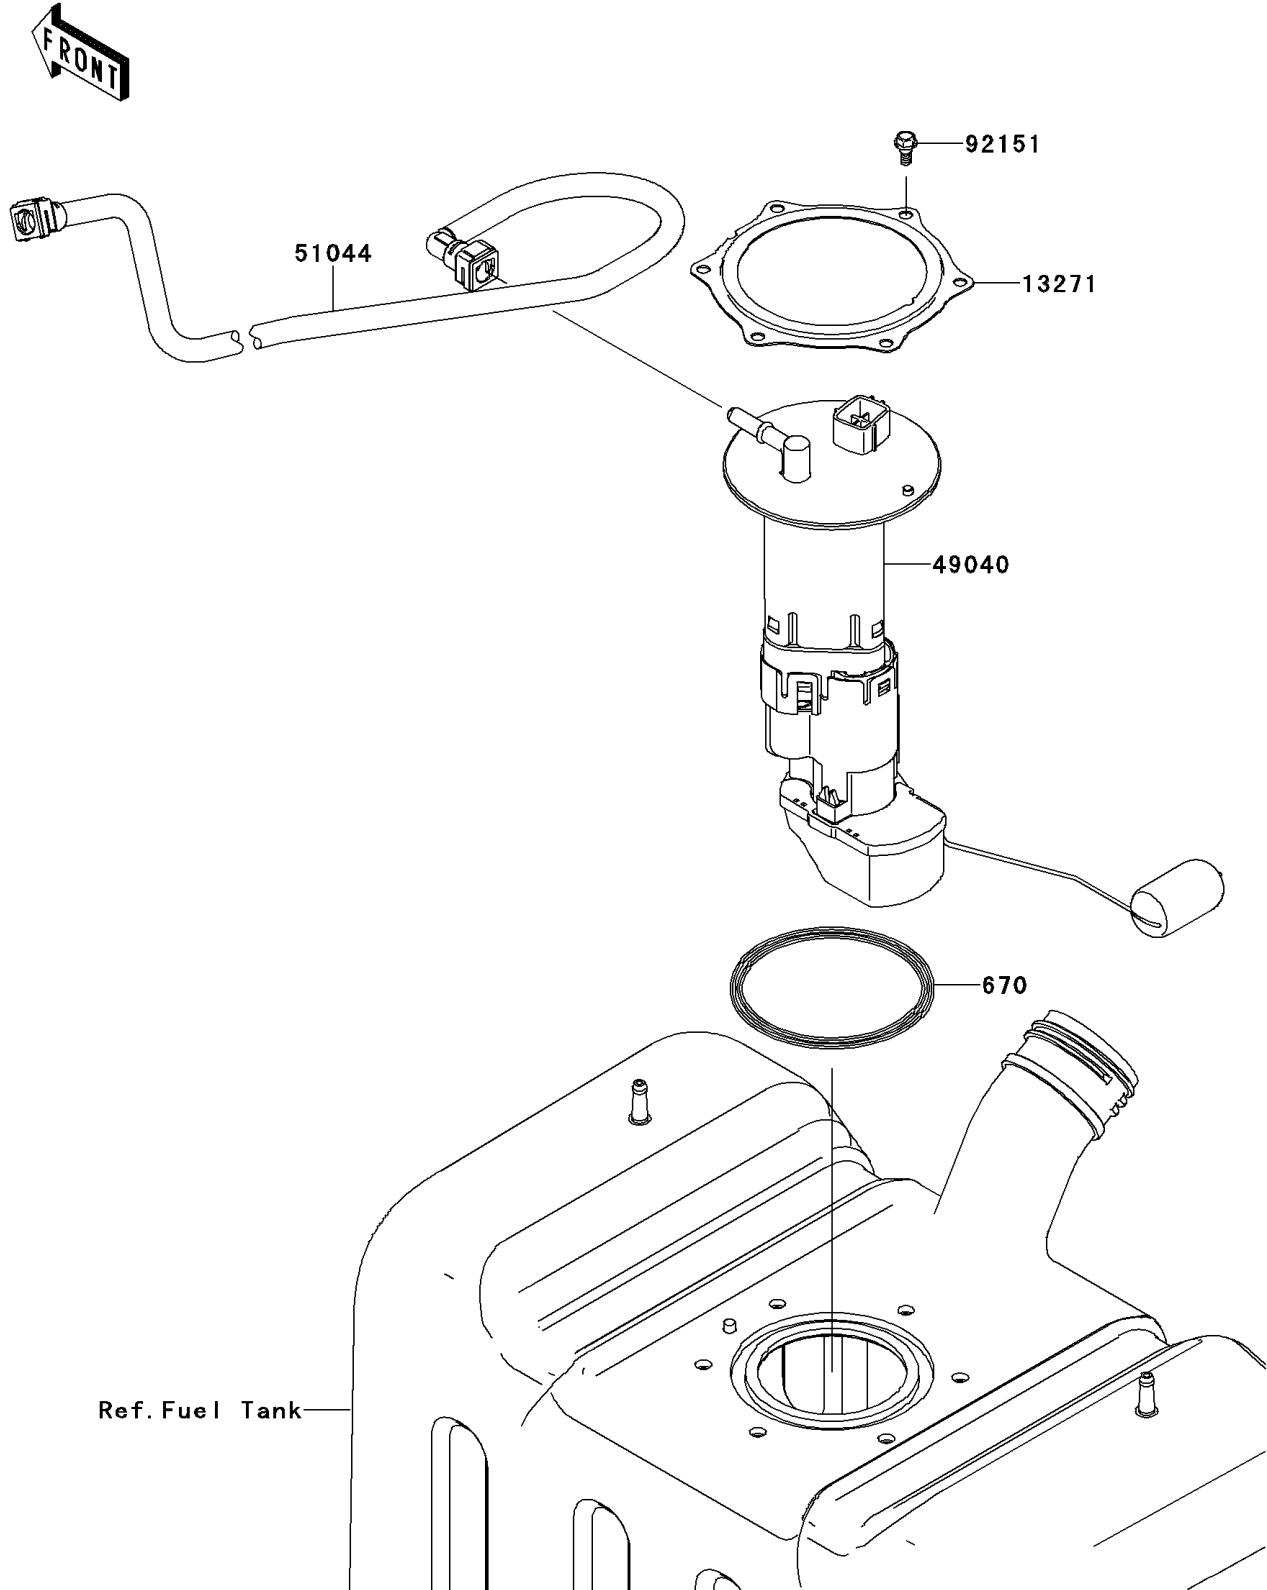

# 2010 Teryx® 750 FI 4x4 LE PARTS DIAGRAM

Fuel Pump

E1520

## 2010 Teryx® 750 FI 4x4 LE PARTS LIST

### Fuel Pump

ITEM NAME	PART NUMBER	QUANTITY
O RING (Ref # 670)	670E5090	1
PLATE (Ref # 13271)	13271-0980	1
PUMP-FUEL (Ref # 49040)	49040-0041	1
TUBE-ASSY,FUEL (Ref # 51044)	51044-0073	1
BOLT,FLANGED,5X11.5 (Ref # 92151)	92151-1754	6