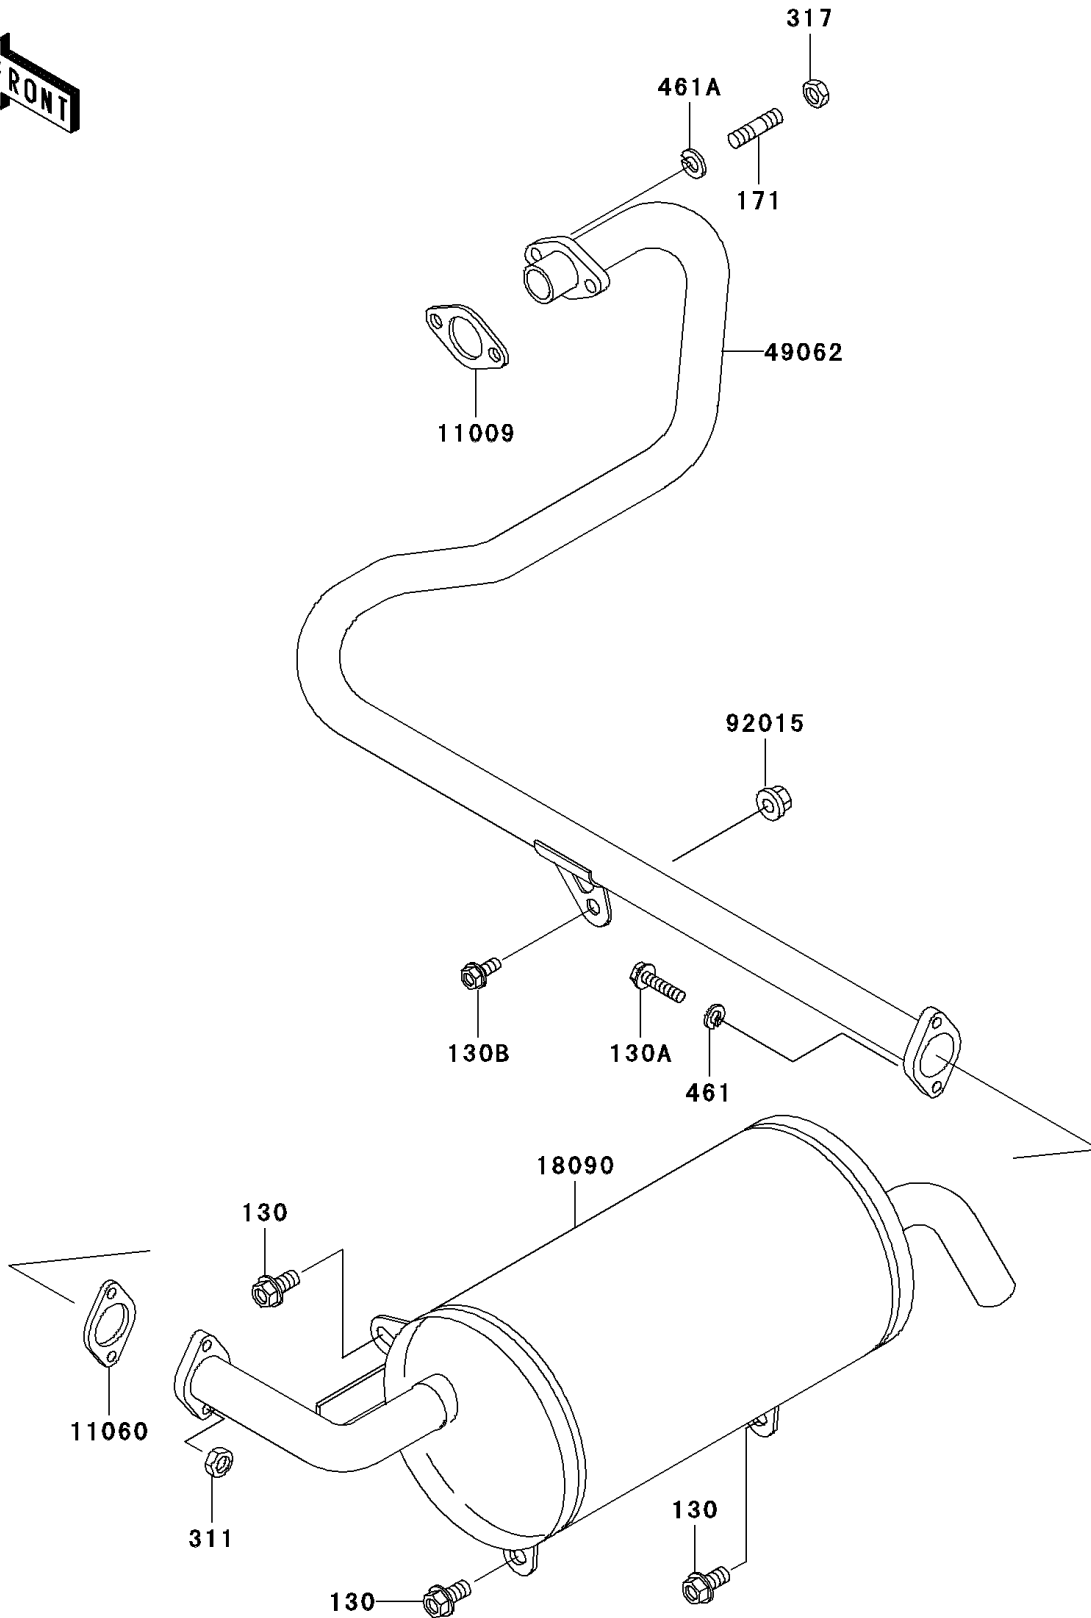

Mule 550 PARTS DIAGRAM

Muffler(s)

E1140

Mule 550 PARTS LIST

Muffler(s)

ITEM NAME	PART NUMBER	QUANTITY
BOLT-FLANGED,8X16 (Ref # 130)	130B0816	3
BOLT-FLANGED,6X25 (Ref # 130A)	130G0625	2
BOLT-FLANGED,6X14,BLACK (Ref # 130B)	130J0614	1
BOLT-STUD (Ref # 171)	171G0820	2
NUT-HEX,6MM (Ref # 311)	311G0600	2
NUT-HEX-SMALL (Ref # 317)	317R0800	2
WASHER-SPRING,6MM (Ref # 461)	461F0600	2
WASHER-SPRING,8MM (Ref # 461A)	461F0800	2
GASKET,EXHAUST PIPE (Ref # 11009)	11009-2487	1
GASKET,EXHAUST PIPE (Ref # 11060)	11060-2079	1
BODY-COMP-MUFFLER (Ref # 18090)	18090-1556	1
PIPE-COMP-EXHAUST (Ref # 49062)	49062-1126	1
NUT,LOCK,FLANGED,6MM (Ref # 92015)	92015-1603	1