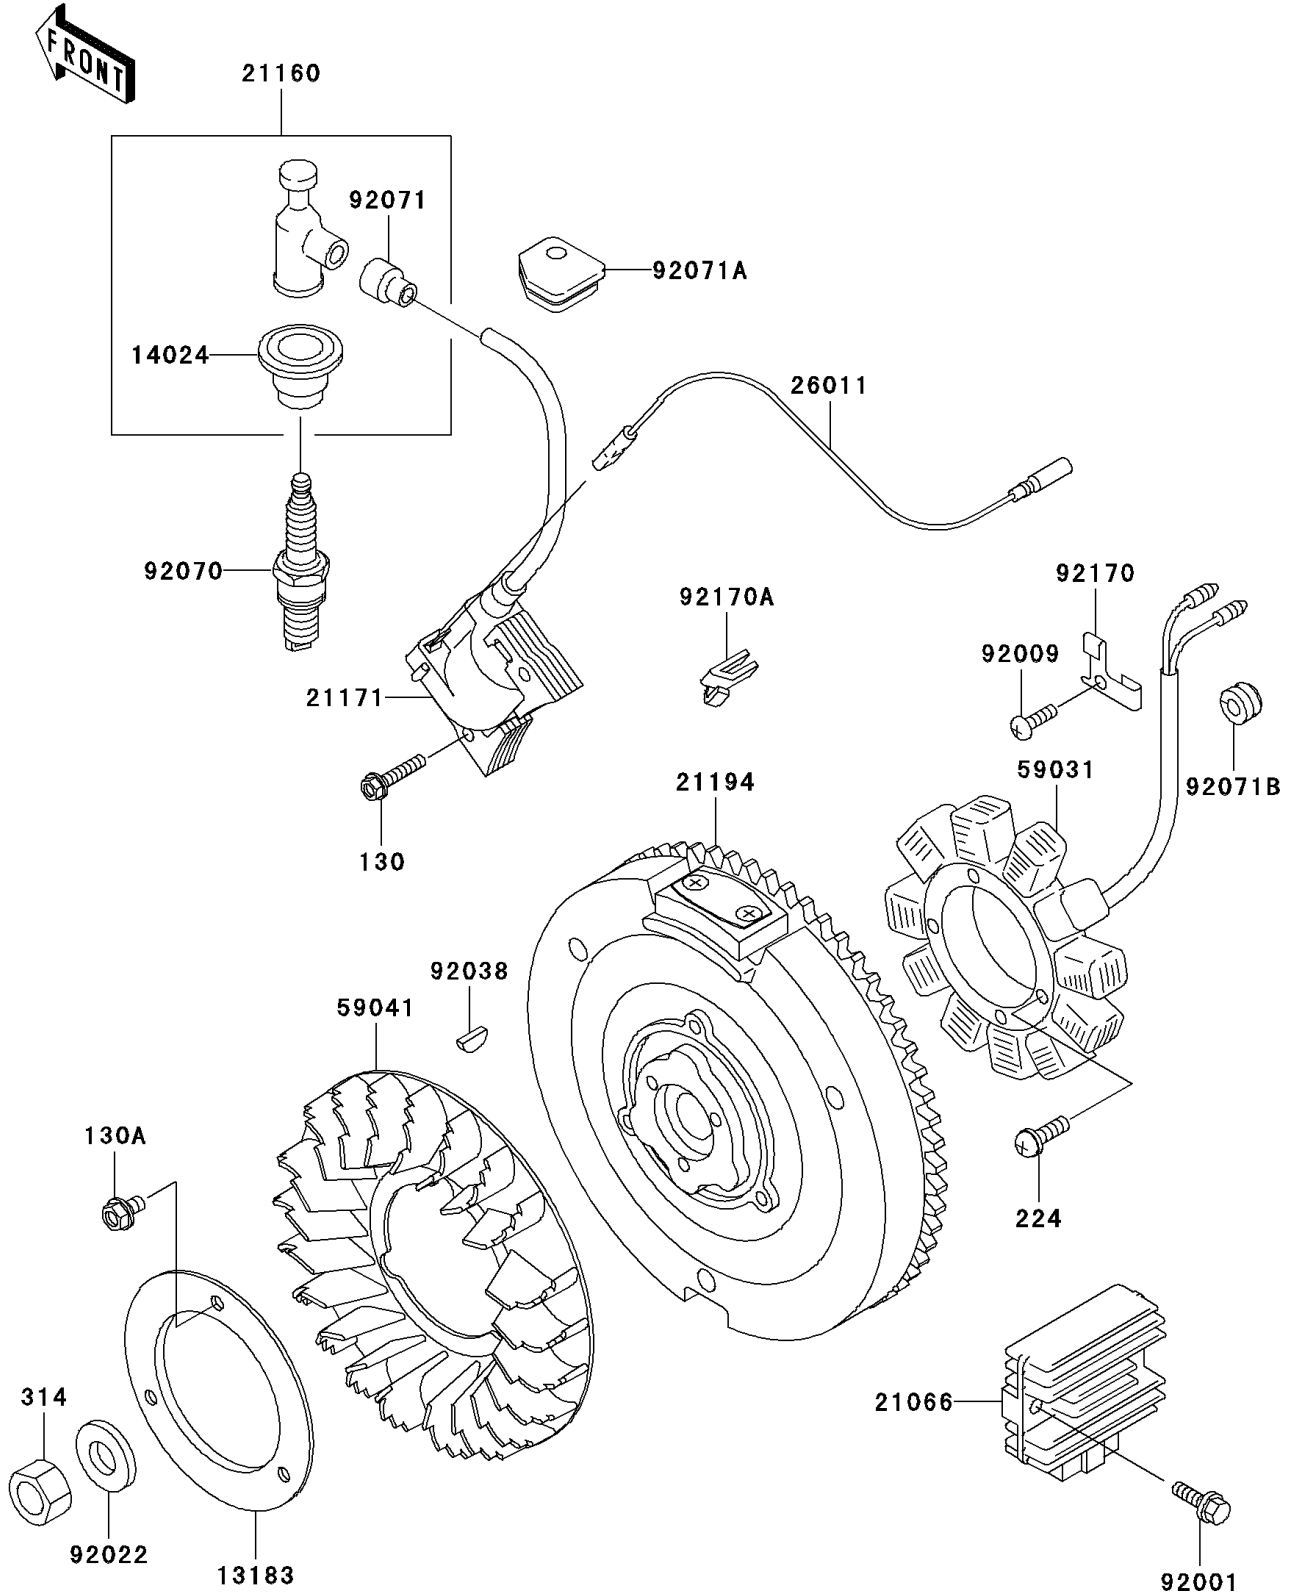

Mule 550 PARTS DIAGRAM

Generator/Ignition Coil

E1811

Mule 550 PARTS LIST

Generator/Ignition Coil

ITEM NAME	PART NUMBER	QUANTITY
BOLT-FLANGED (Ref # 130)	130B0525	2
BOLT-FLANGED,6X10 (Ref # 130A)	130G0610	3
SCREW-PAN-WP-CROS (Ref # 224)	224B0620	4
NUT-HEX-FINE (Ref # 314)	314G1600	1
PLATE (Ref # 13183)	13183-2407	1
COVER (Ref # 14024)	14024-2234	1
REGULATOR-VOLTAGE (Ref # 21066)	21066-2004	1
CAP-ASSY-PLUG (Ref # 21160)	21160-2051	1
COIL-ASSY-IGNITION (Ref # 21171)	21171-2207	1
FLYWHEEL-COMP (Ref # 21194)	21194-2334	1
WIRE-LEAD,L=300 (Ref # 26011)	26011-2333	1
COIL-CHARGING (Ref # 59031)	59031-2097	1
FAN (Ref # 59041)	59041-2088	1
BOLT,FLANGED,6X22 (Ref # 92001)	92001-1352	2
SCREW (Ref # 92009)	92009-2308	1
WASHER (Ref # 92022)	92022-2205	1
KEY,WOODRUFF (Ref # 92038)	92038-2094	1
PLUG-SPARK,BPR5ES(NGK) (Ref # 92070)	92070-2077	1
GROMMET (Ref # 92071)	92071-2008	1
GROMMET (Ref # 92071A)	92071-2112	1
GROMMET (Ref # 92071B)	92071-2125	1
CLAMP (Ref # 92170)	92170-2016	1
CLAMP (Ref # 92170A)	92170-2017	1