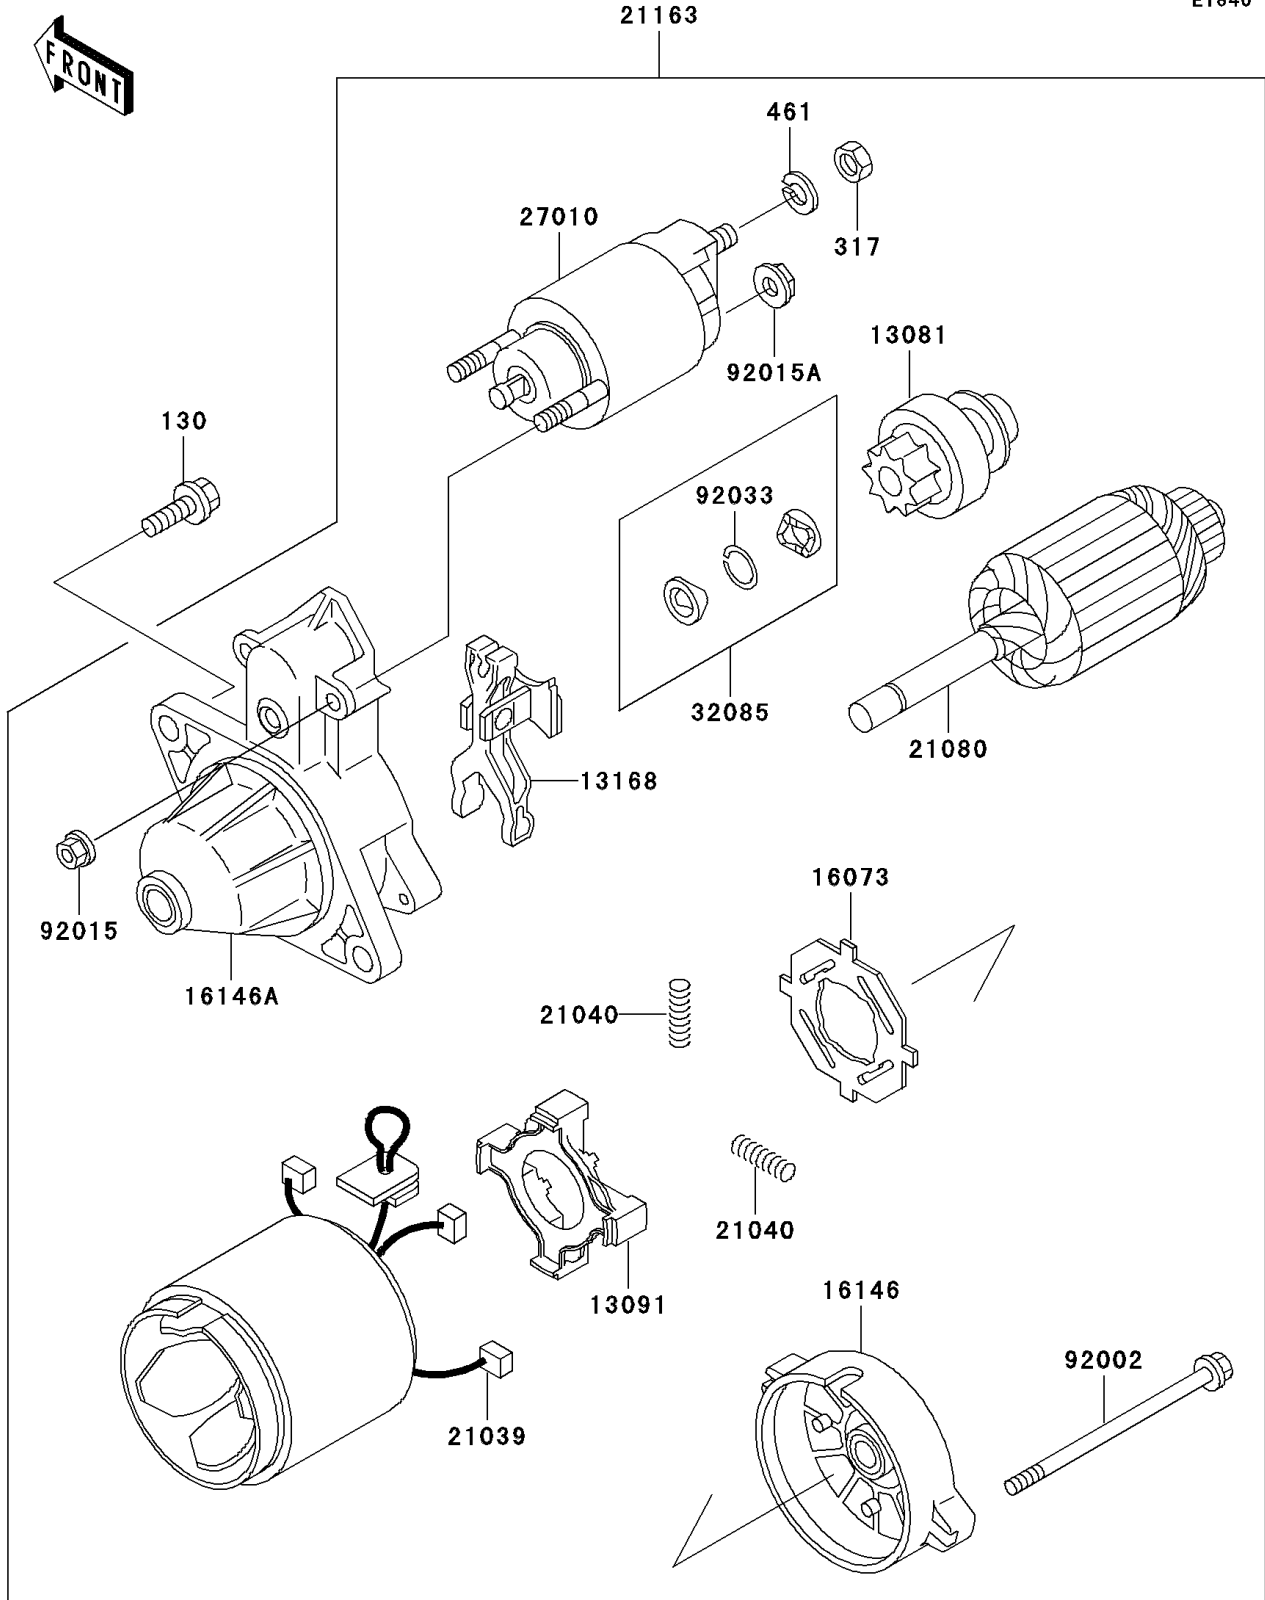

# Mule 550 PARTS DIAGRAM

Starter Motor

E1840

# Mule 550 PARTS LIST

## Starter Motor

ITEM NAME	PART NUMBER	QUANTITY
BOLT-FLANGED,8X25 (Ref # 130)	130G0825	2
NUT-HEX-SMALL,8MM (Ref # 317)	317B0800	1
WASHER-SPRING,8MM (Ref # 461)	461F0800	1
CLUTCH-ASSY (Ref # 13081)	13081-2164	1
HOLDER,BRUSH (Ref # 13091)	13091-2068	1
LEVER,SHIFT (Ref # 13168)	13168-2148	1
INSULATOR (Ref # 16073)	16073-2098	1
COVER-ASSY,RR (Ref # 16146)	16146-2164	1
COVER-ASSY,FR (Ref # 16146A)	16146-2191	1
BRUSH (Ref # 21039)	21039-2059	4
SPRING-BRUSH (Ref # 21040)	21040-2052	4
ARMATURE (Ref # 21080)	21080-2064	1
STARTER-ELECTRIC (Ref # 21163)	21163-2109	1
SWITCH (Ref # 27010)	27010-2122	1
STOPPER (Ref # 32085)	32085-2097	1
BOLT (Ref # 92002)	92002-2277	2
NUT (Ref # 92015)	92015-2146	2
NUT (Ref # 92015A)	92015-2147	1
RING-SNAP (Ref # 92033)	92033-2081	1