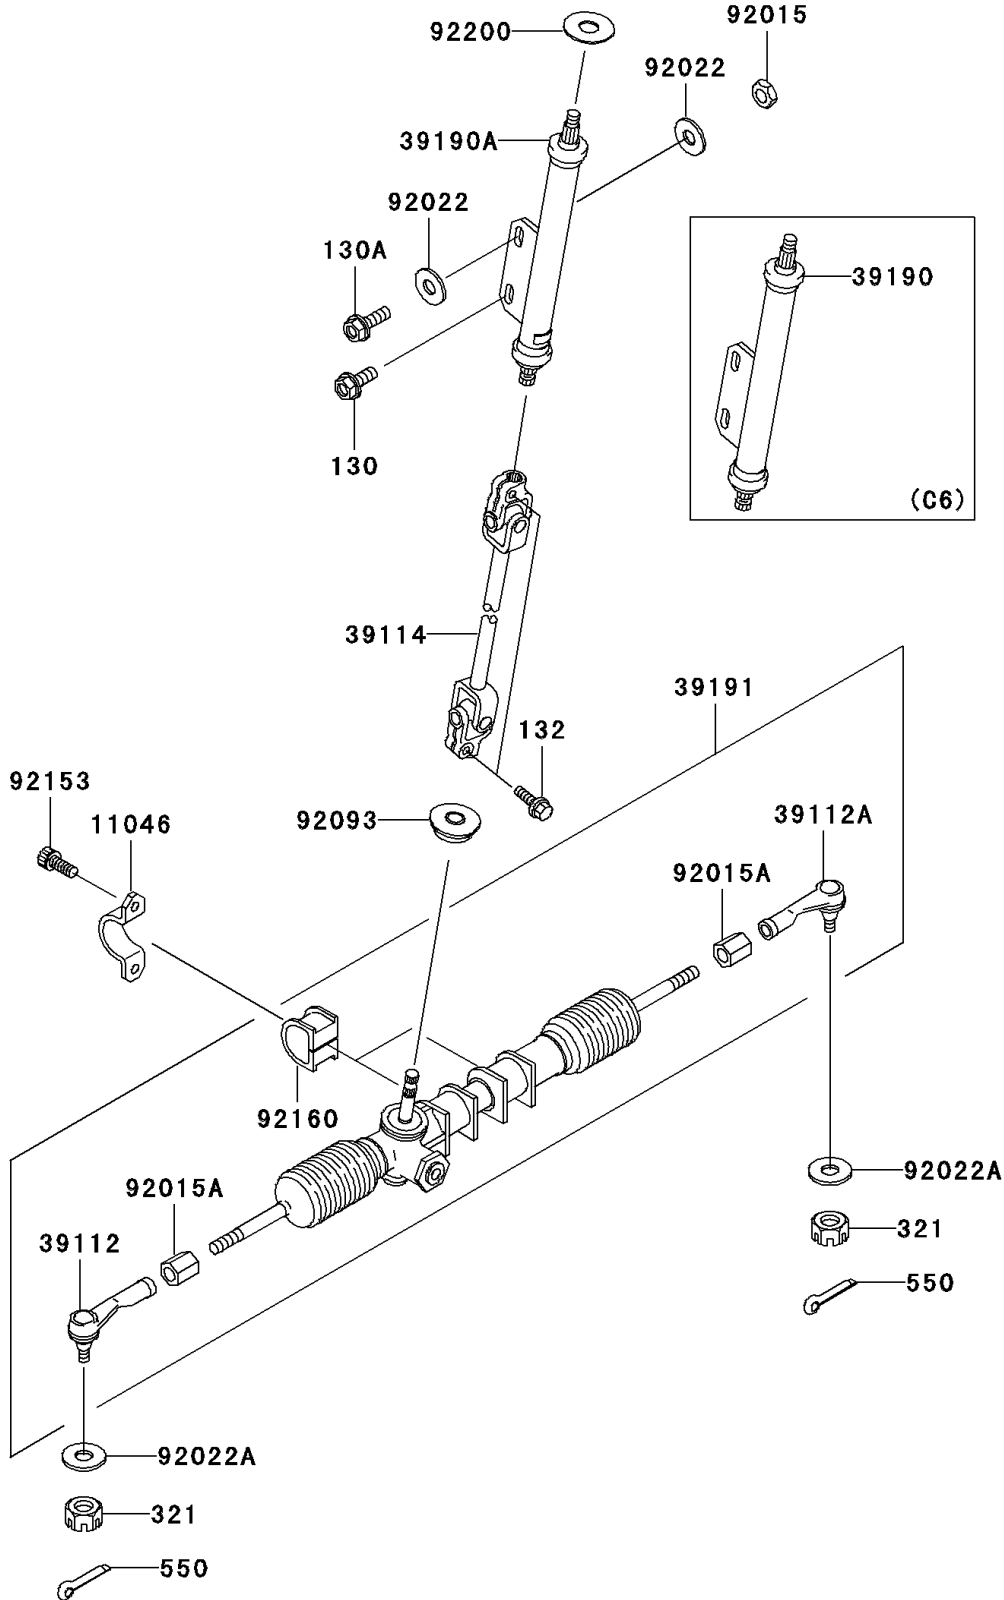

Mule 550 PARTS DIAGRAM

Steering Shaft

F2121

Mule 550 PARTS LIST

Steering Shaft

ITEM NAME	PART NUMBER	QUANTITY
BOLT-FLANGED,10X25 (Ref # 130)	130J1025	1
BOLT-FLANGED,10X30 (Ref # 130A)	130J1030	1
BOLT-FLANGED-SMALL (Ref # 132)	132J0825	2
NUT-CASTLE (Ref # 321)	321H1000	2
PIN-COTTER,2.0X22 (Ref # 550)	550D2022	2
BRACKET,STEERING GEAR (Ref # 11046)	11046-1858	2
RODEND-TIE,STEERING GEAR,LH (Ref # 39112)	39112-1068	1
RODEND-TIE,STEERING GEAR,RH (Ref # 39112A)	39112-1069	1
SHAFT-COMP-STRG (Ref # 39114)	39114-1070	1
SHAFT-ASSY-STEERING (Ref # 39190)	39190-1003	1
GEAR-ASSY-STEERING (Ref # 39191)	39191-1008	1
NUT,LOCK,10MM,BLACK (Ref # 92015)	92015-1189	1
NUT (Ref # 92015A)	92015-1864	2
WASHER,10.5X26X2.3,BLACK (Ref # 92022)	92022-1396	2
WASHER,10.5X18X2.5 (Ref # 92022A)	92022-1876	2
SEAL (Ref # 92093)	92093-1313	1
BOLT,SOCKET,10X23 (Ref # 92153)	92153-1269	4
DAMPER,STEERING GEAR (Ref # 92160)	92160-1084	2
WASHER,15X45X0.6 (Ref # 92200)	92200-1130	1