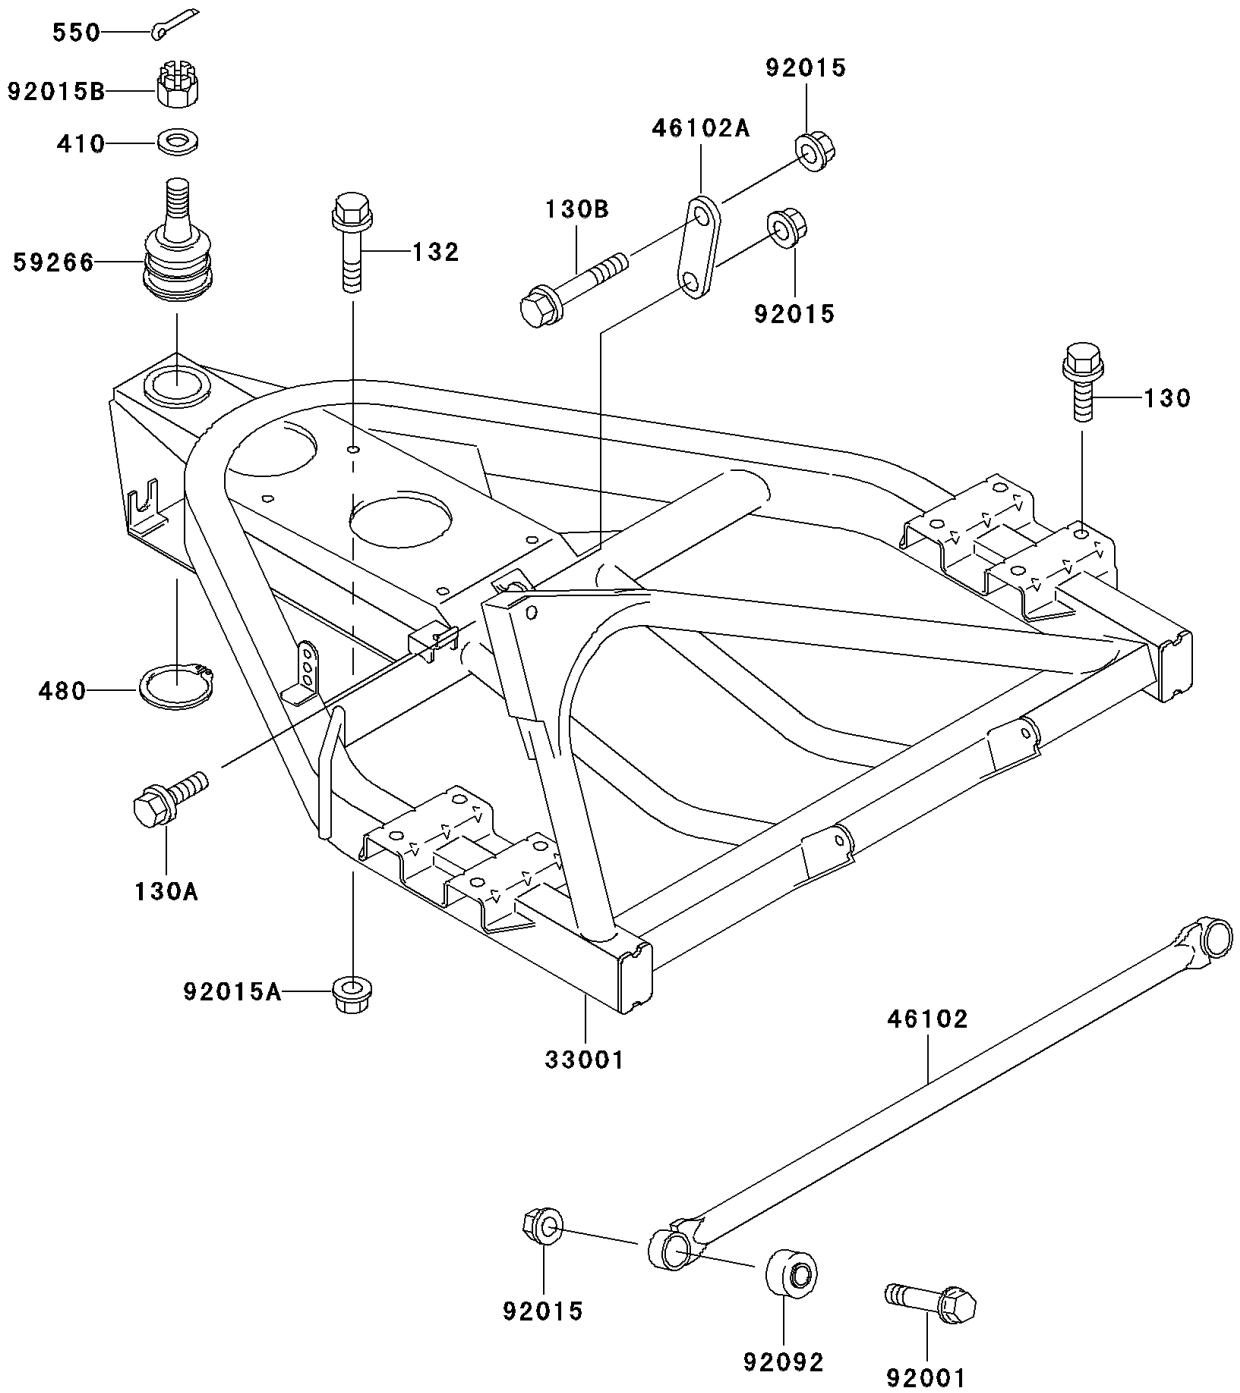

# Mule 550 PARTS DIAGRAM

Swingarm

F2141

# Mule 550 PARTS LIST

Swingarm

ITEM NAME	PART NUMBER	QUANTITY
-----------	-------------	----------