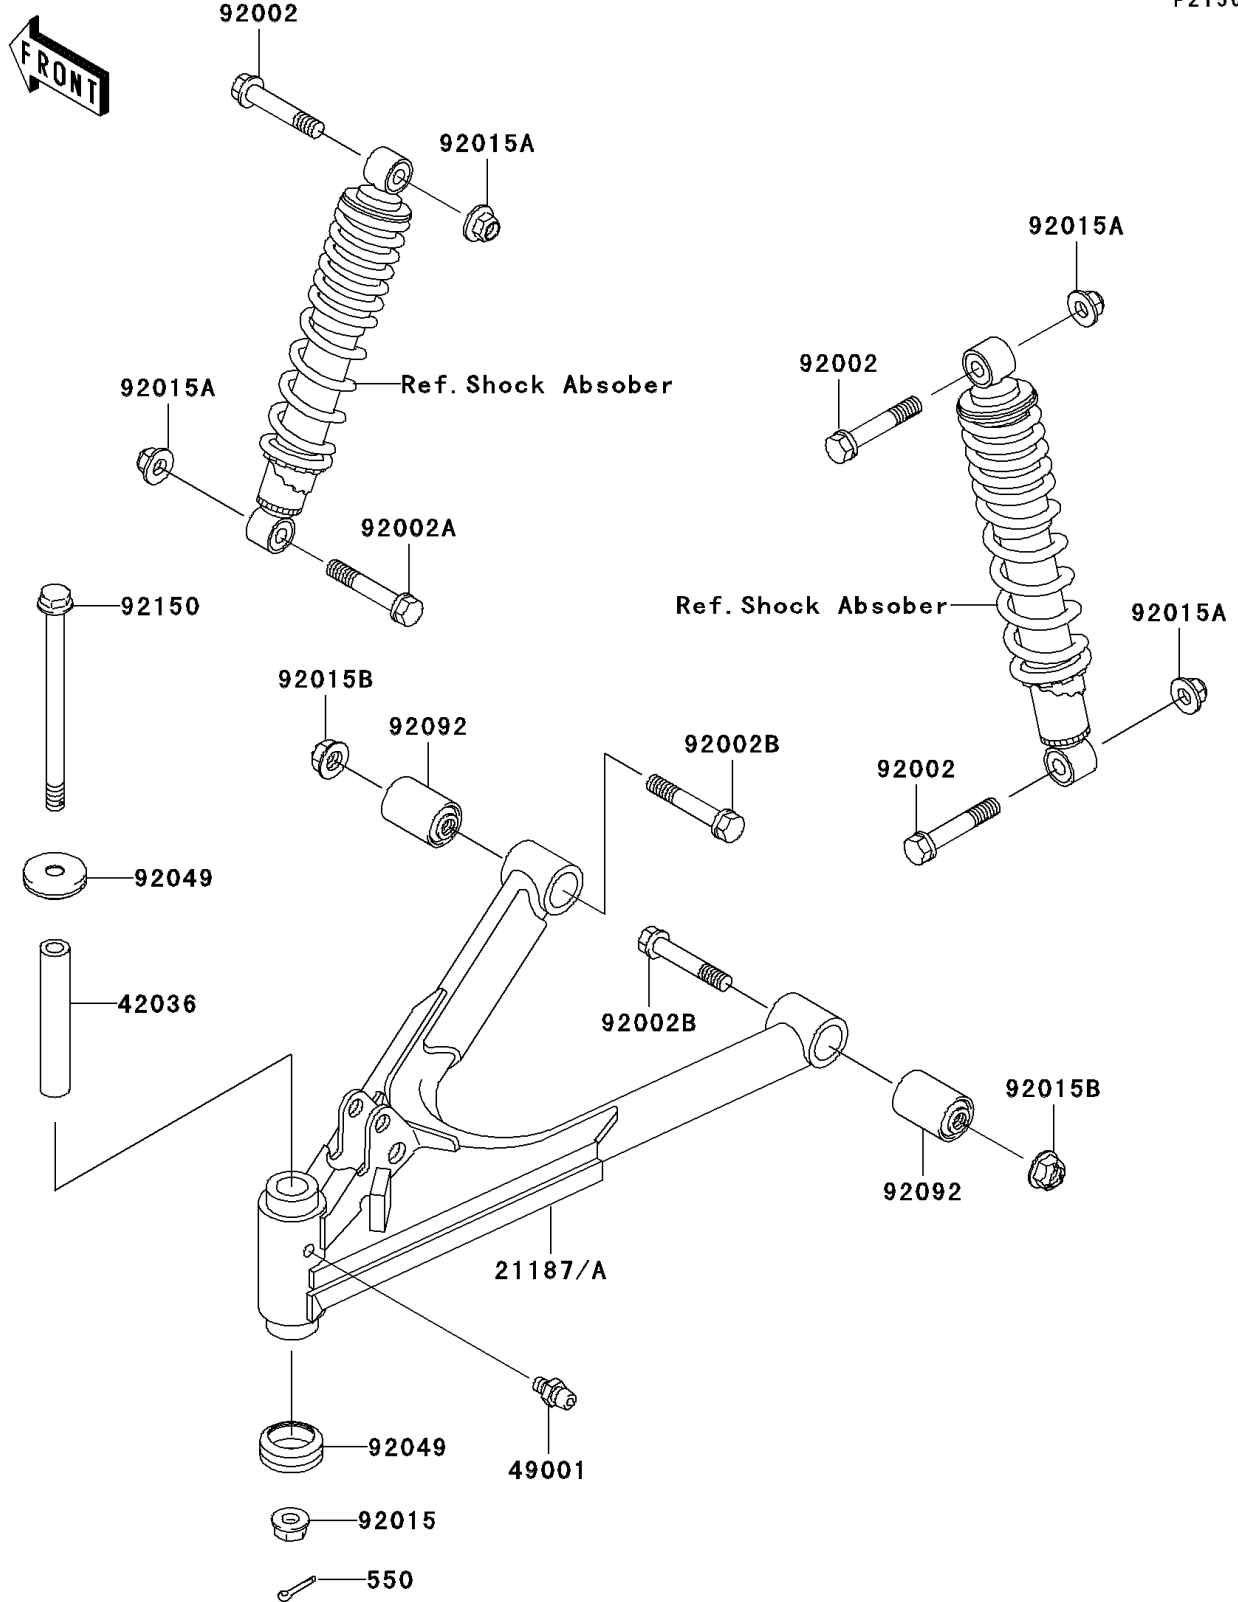

Mule 550 PARTS DIAGRAM

Suspension

F2150

Mule 550 PARTS LIST

Suspension

ITEM NAME	PART NUMBER	QUANTITY
-----------	-------------	----------