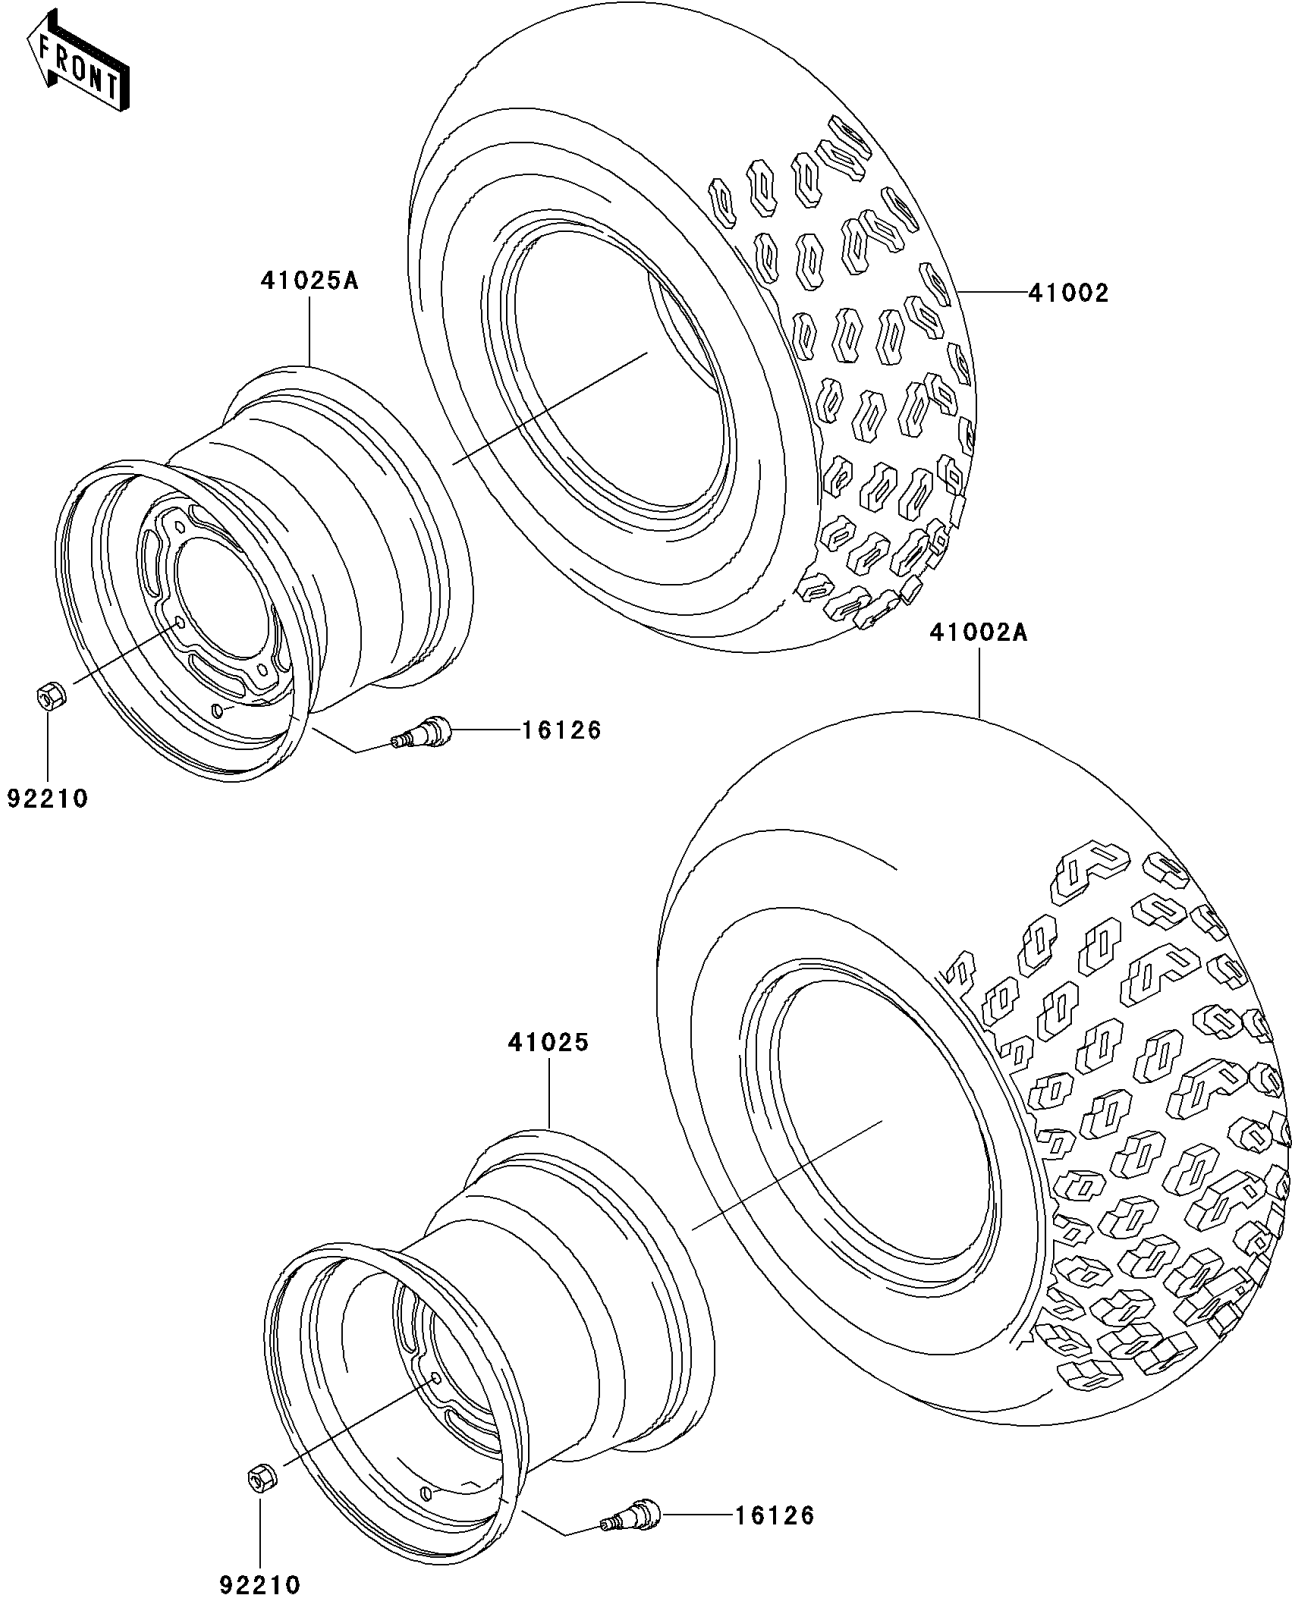

Mule 550 PARTS DIAGRAM

Wheels/Tires

F2210

Mule 550 PARTS LIST

Wheels/Tires

ITEM NAME	PART NUMBER	QUANTITY
VALVE (Ref # 16126)	16126-4001	4
TIRE,FR,22X9.00-10,KT761A(D) (Ref # 41002)	41002-1838	2
TIRE,RR,22X11.00-10,KT765A(D) (Ref # 41002A)	41002-1839	2
RIM,RR,10X8.5,F.SILVER (Ref # 41025)	41025-1337-5A	2
RIM,FR,10X7.0,F.SILVER (Ref # 41025A)	41025-1338-5A	2
NUT,LOCK,10MM (Ref # 92210)	92210-1204	16