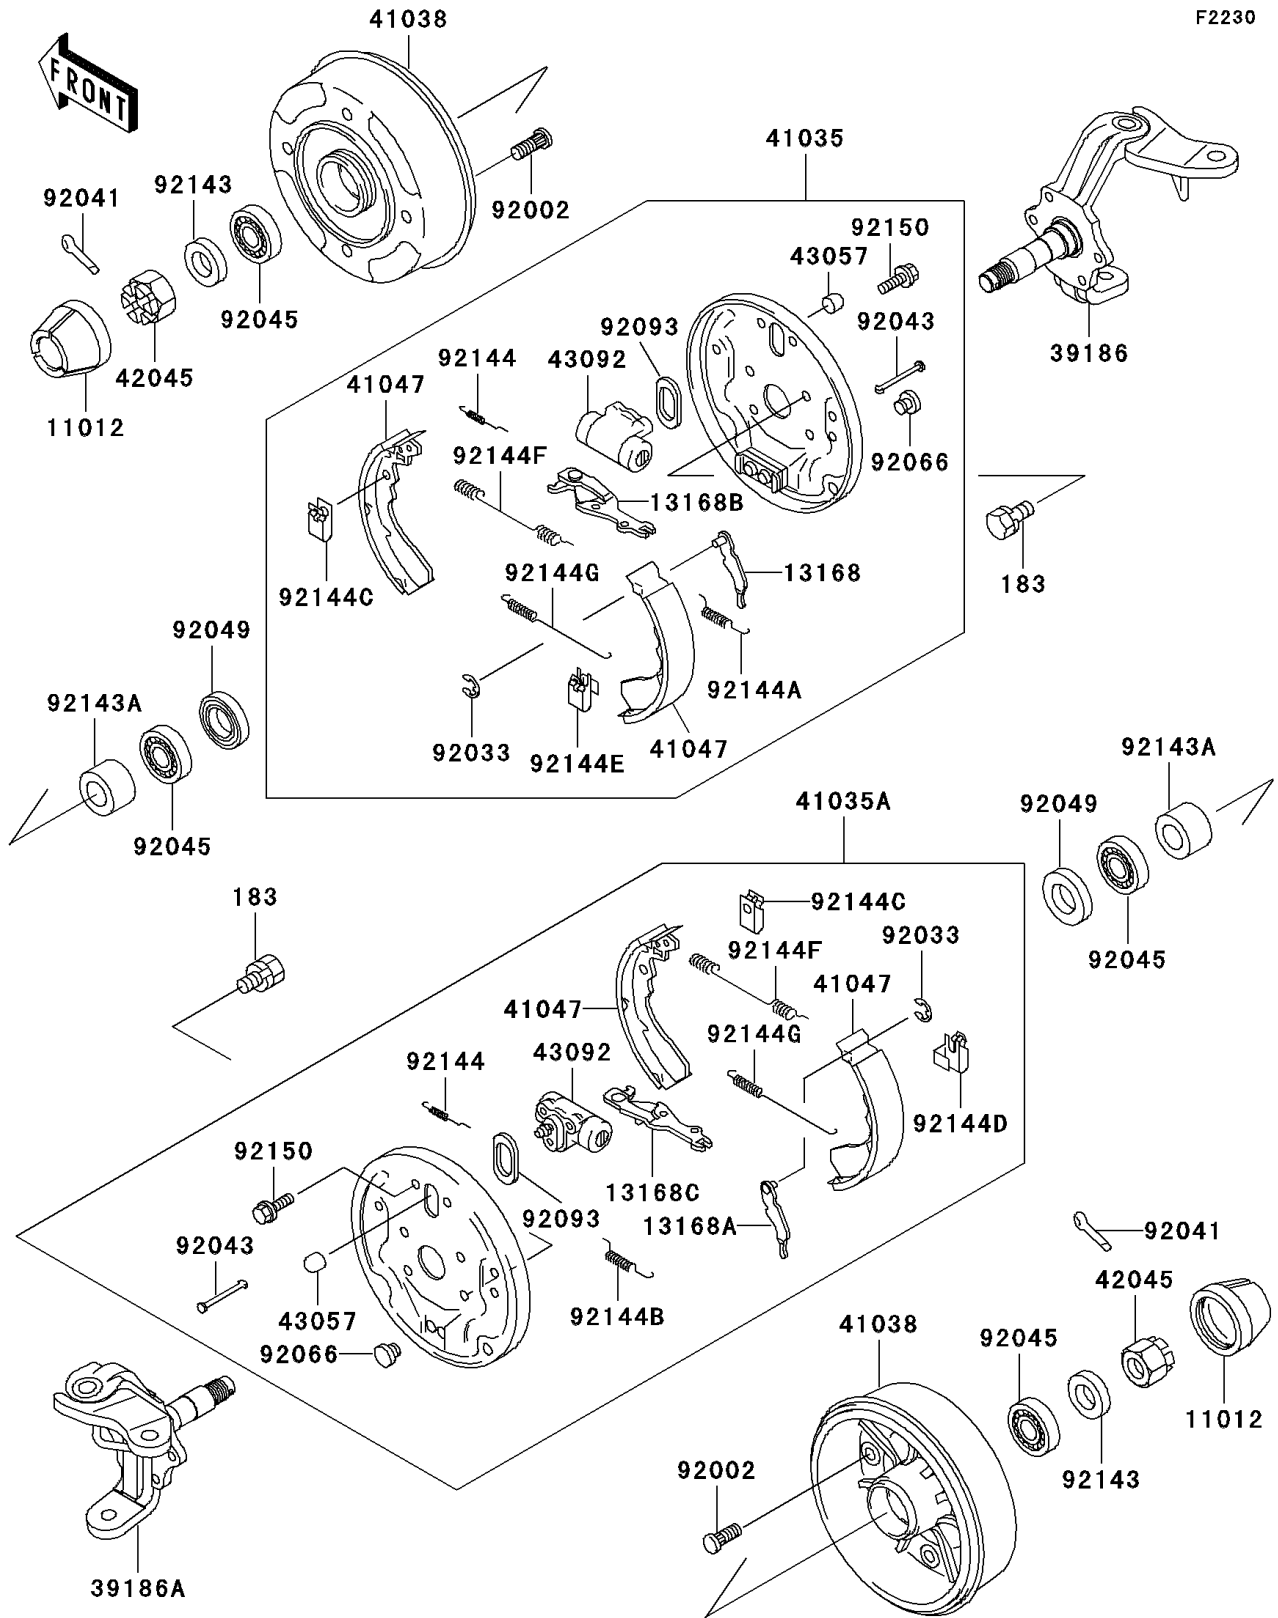

Mule 550 PARTS DIAGRAM

Front Hubs/Brakes

F2230

Mule 550 PARTS LIST

Front Hubs/Brakes

ITEM NAME	PART NUMBER	QUANTITY
-----------	-------------	----------