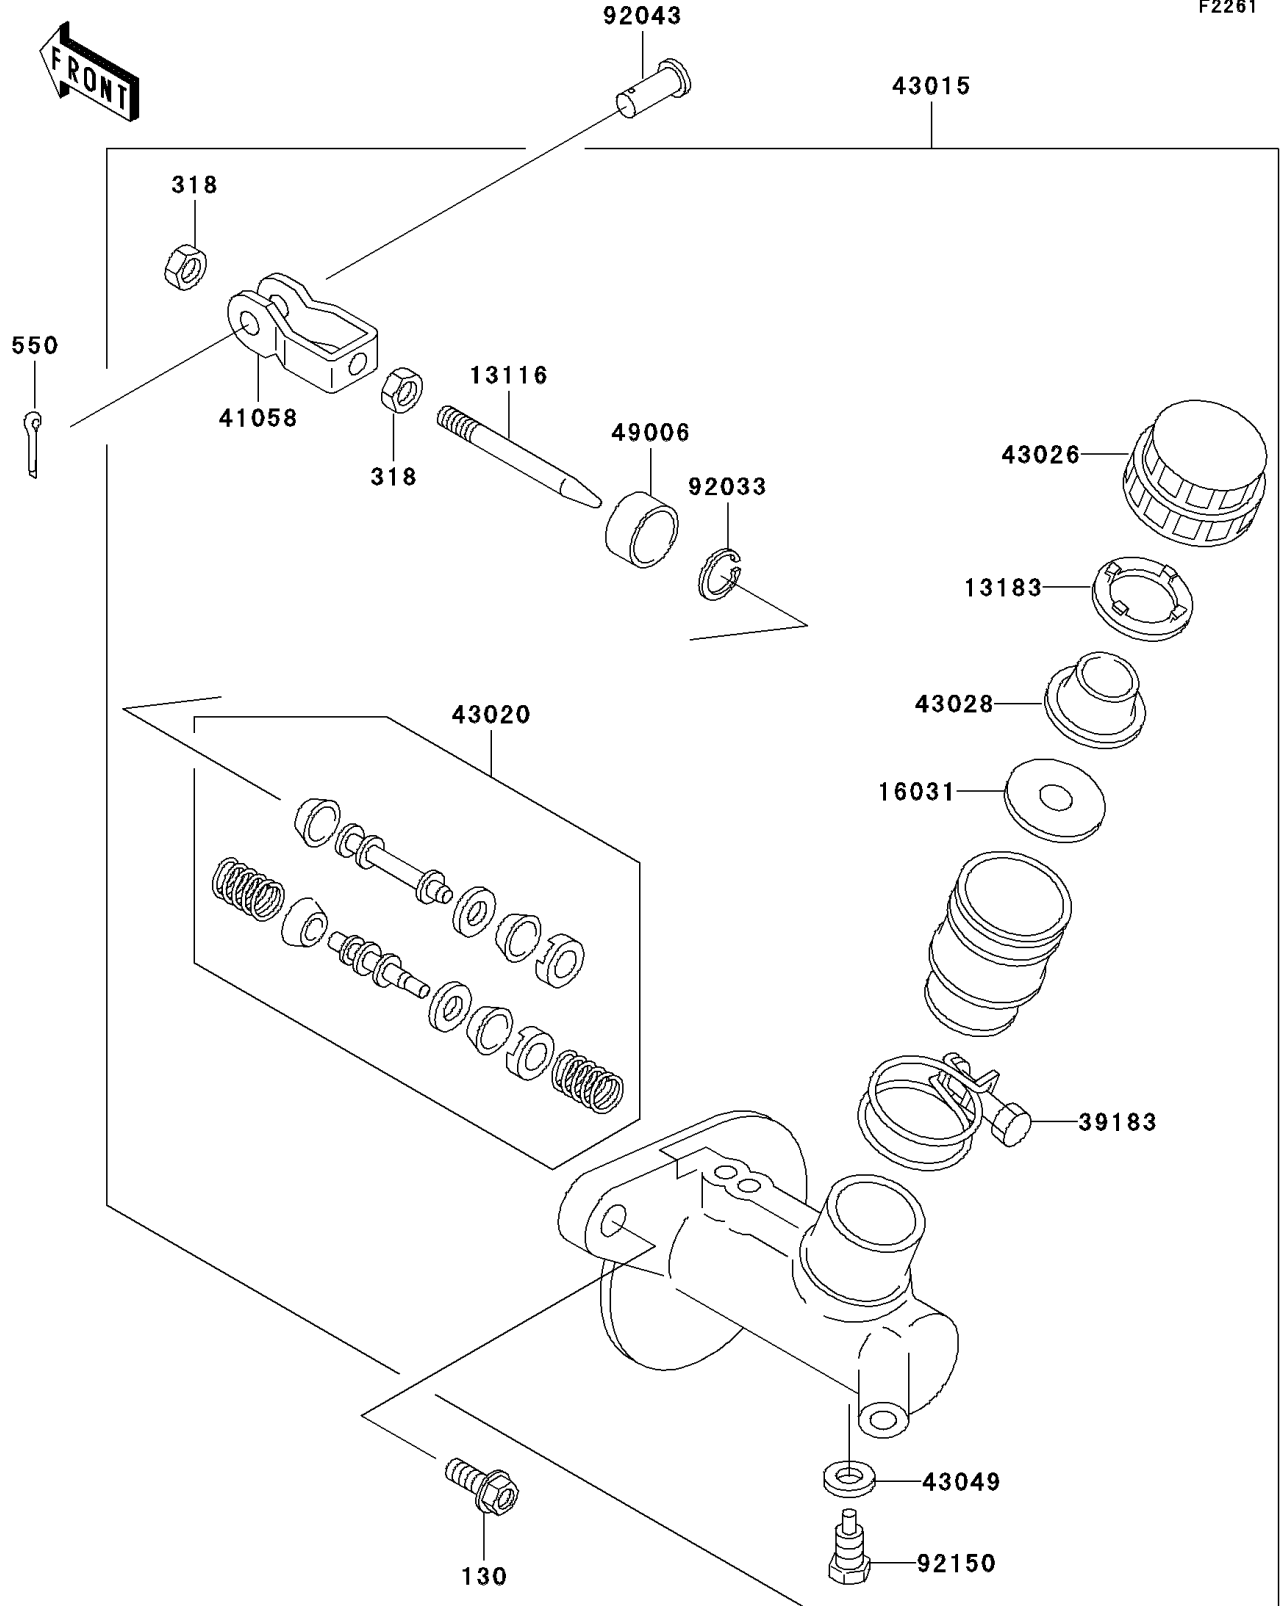

Mule 550 PARTS DIAGRAM

Master Cylinder

F2261

Mule 550 PARTS LIST

Master Cylinder

ITEM NAME	PART NUMBER	QUANTITY
-----------	-------------	----------