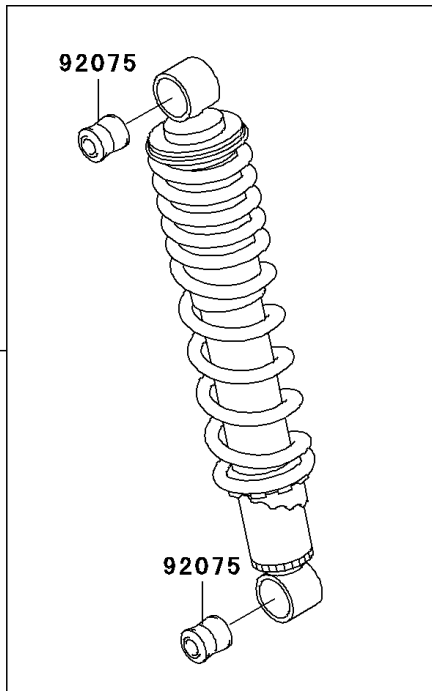

Mule 550 PARTS DIAGRAM

Shock Absorber(s)

F2280

Mule 550 PARTS LIST

Shock Absorber(s)

ITEM NAME	PART NUMBER	QUANTITY
-----------	-------------	----------