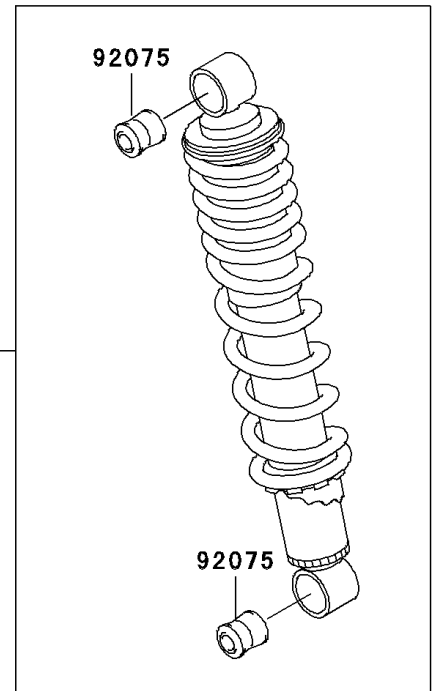

Mule 550 PARTS DIAGRAM

Shock Absorber(s)

F2280

Mule 550 PARTS LIST

Shock Absorber(s)

ITEM NAME	PART NUMBER	QUANTITY
-----------	-------------	----------