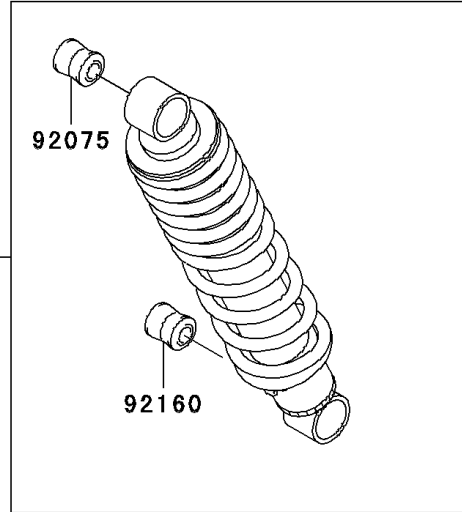

Mule 550 PARTS DIAGRAM

Shock Absorber(s)

F2280

Mule 550 PARTS LIST

Shock Absorber(s)

ITEM NAME	PART NUMBER	QUANTITY
-----------	-------------	----------