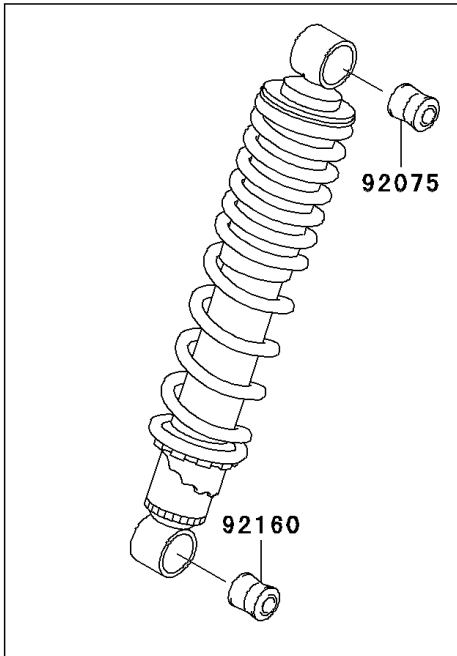

Mule 550 PARTS DIAGRAM

Shock Absorber(s)

F2280

Mule 550 PARTS LIST

Shock Absorber(s)

ITEM NAME	PART NUMBER	QUANTITY
-----------	-------------	----------