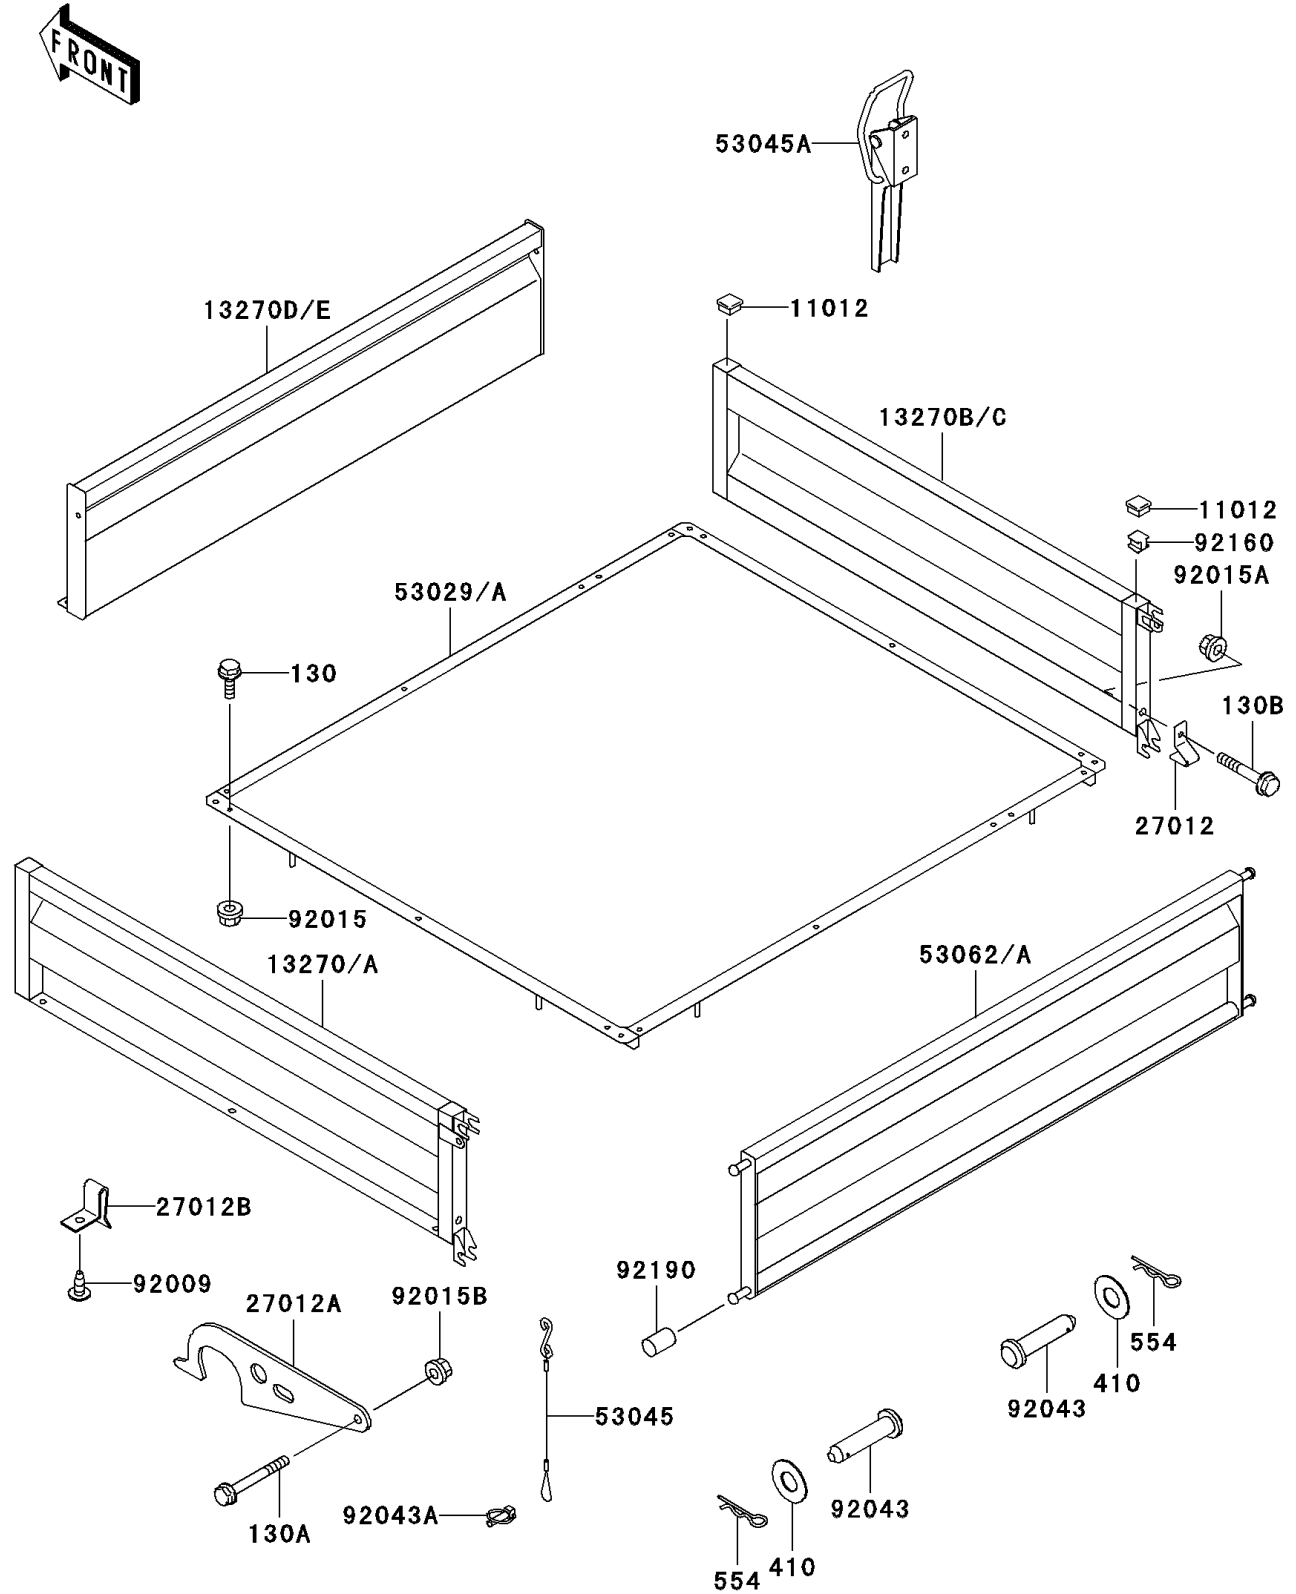

Mule 550 PARTS DIAGRAM

Carrier(s)

F2520

Mule 550 PARTS LIST

Carrier(s)

ITEM NAME	PART NUMBER	QUANTITY
BOLT-FLANGED,6X16,BLACK (Ref # 130)	130J0616	11
BOLT-FLANGED,6X40,BLACK (Ref # 130A)	130J0640	1
BOLT-FLANGED,8X50 (Ref # 130B)	130J0850	2
WASHER-PLAIN-SMALL,12MM (Ref # 410)	410B1200	2
PIN-SNAP,12MM (Ref # 554)	554A1200	2
CAP (Ref # 11012)	11012-1784	4
PLATE,CARRIER,SIDE,LH,H.GREEN (Ref # 13270)	13270-1090-B9	1
PLATE,CARRIER,SIDE,LH,A.RED (Ref # 13270A)	13270-1090-467	1
PLATE,CARRIER,SIDE,RH,H.GREEN (Ref # 13270B)	13270-1092-B9	1
PLATE,CARRIER,SIDE,RH,A.RED (Ref # 13270C)	13270-1092-467	1
PLATE,CARRIER,FR,H.GREEN (Ref # 13270D)	13270-1677-B9	1
PLATE,CARRIER,FR,A.RED (Ref # 13270E)	13270-1677-467	1
HOOK,TAIL GATE (Ref # 27012)	27012-1406	2
HOOK,CARRIER (Ref # 27012A)	27012-1444	1
HOOK,CARRIER (Ref # 27012B)	27012-1445	1
CARRIER,H.GREEN (Ref # 53029)	53029-1192-B9	1
CARRIER,A.RED (Ref # 53029A)	53029-1192-467	1
HOOK-ASSY,TALE GATE (Ref # 53045)	53045-1060	2
HOOK-ASSY (Ref # 53045A)	53045-1063	1
GATE-TAIL,H.GREEN (Ref # 53062)	53062-1005-B9	1
GATE-TAIL,A.RED (Ref # 53062A)	53062-1005-467	1
SCREW (Ref # 92009)	92009-1166	1
NUT,FLANGED,6MM (Ref # 92015)	92015-1386	11
NUT,FLANGED,8MM (Ref # 92015A)	92015-1408	2
NUT,LOCK,FLANGED,6MM (Ref # 92015B)	92015-1675	1
PIN,12X54 (Ref # 92043)	92043-1451	2
PIN (Ref # 92043A)	92043-1490	2
DAMPER (Ref # 92160)	92160-1191	2
TUBE,8X10X15 (Ref # 92190)	92190-1467	2