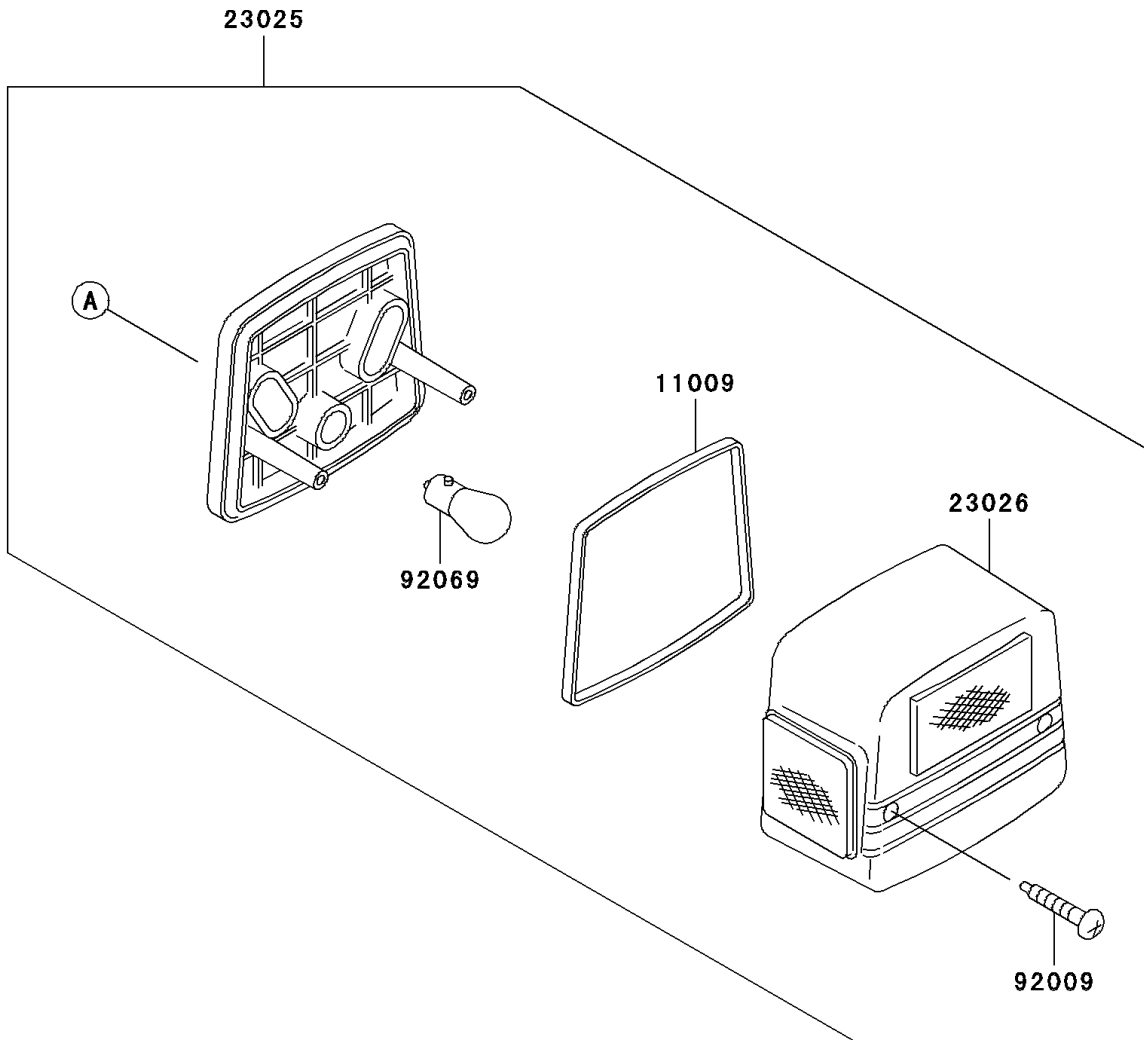

Mule 550 PARTS DIAGRAM

Taillight(s)

F2720

Mule 550 PARTS LIST

Taillight(s)

ITEM NAME	PART NUMBER	QUANTITY
-----------	-------------	----------