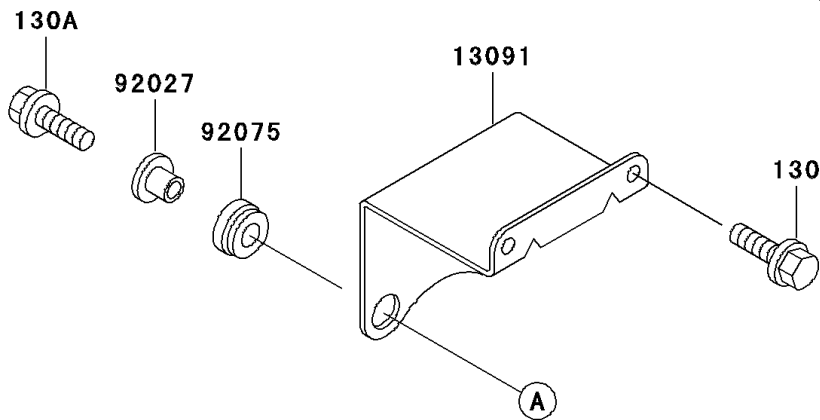

Mule 550 PARTS DIAGRAM

Taillight(s)

F2720

Mule 550 PARTS LIST

Taillight(s)

ITEM NAME	PART NUMBER	QUANTITY
-----------	-------------	----------