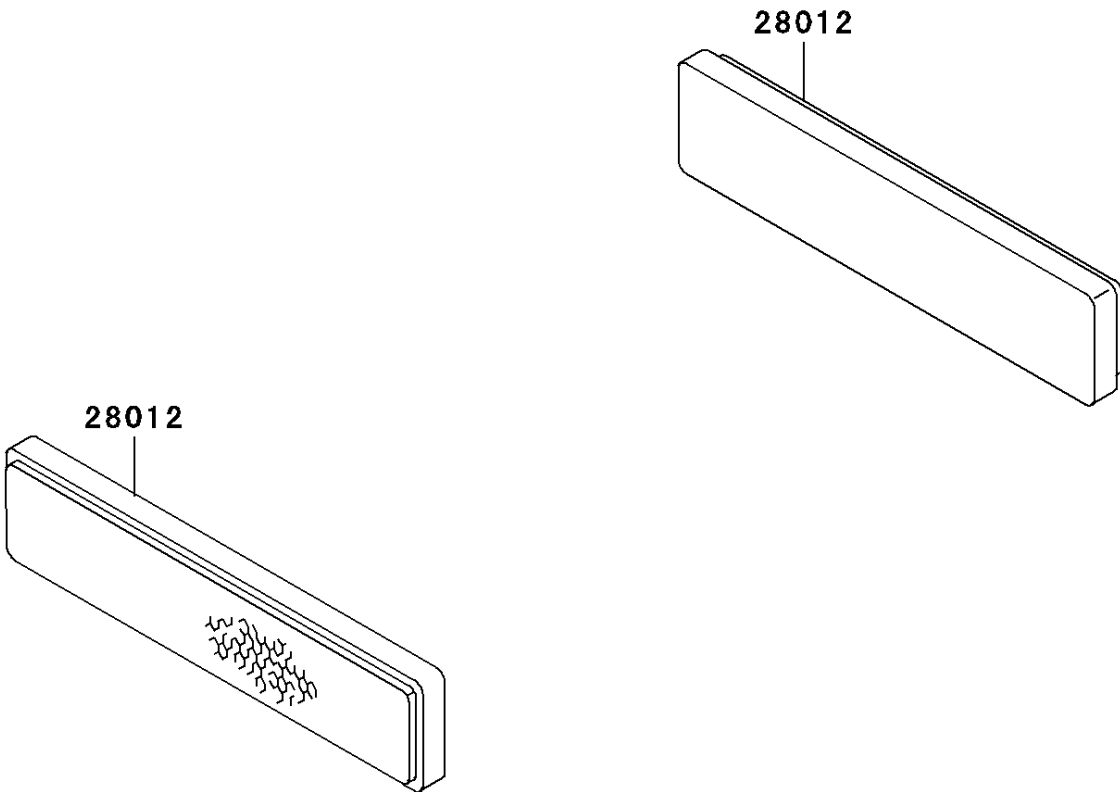

# Mule 3010 Diesel 4X4 PARTS DIAGRAM

Reflectors

F2790

# Mule 3010 Diesel 4X4 PARTS LIST

## Reflectors

ITEM NAME	PART NUMBER	QUANTITY
REFLECTOR-REFLEX,FR (Ref # 28012)	28012-1086	2