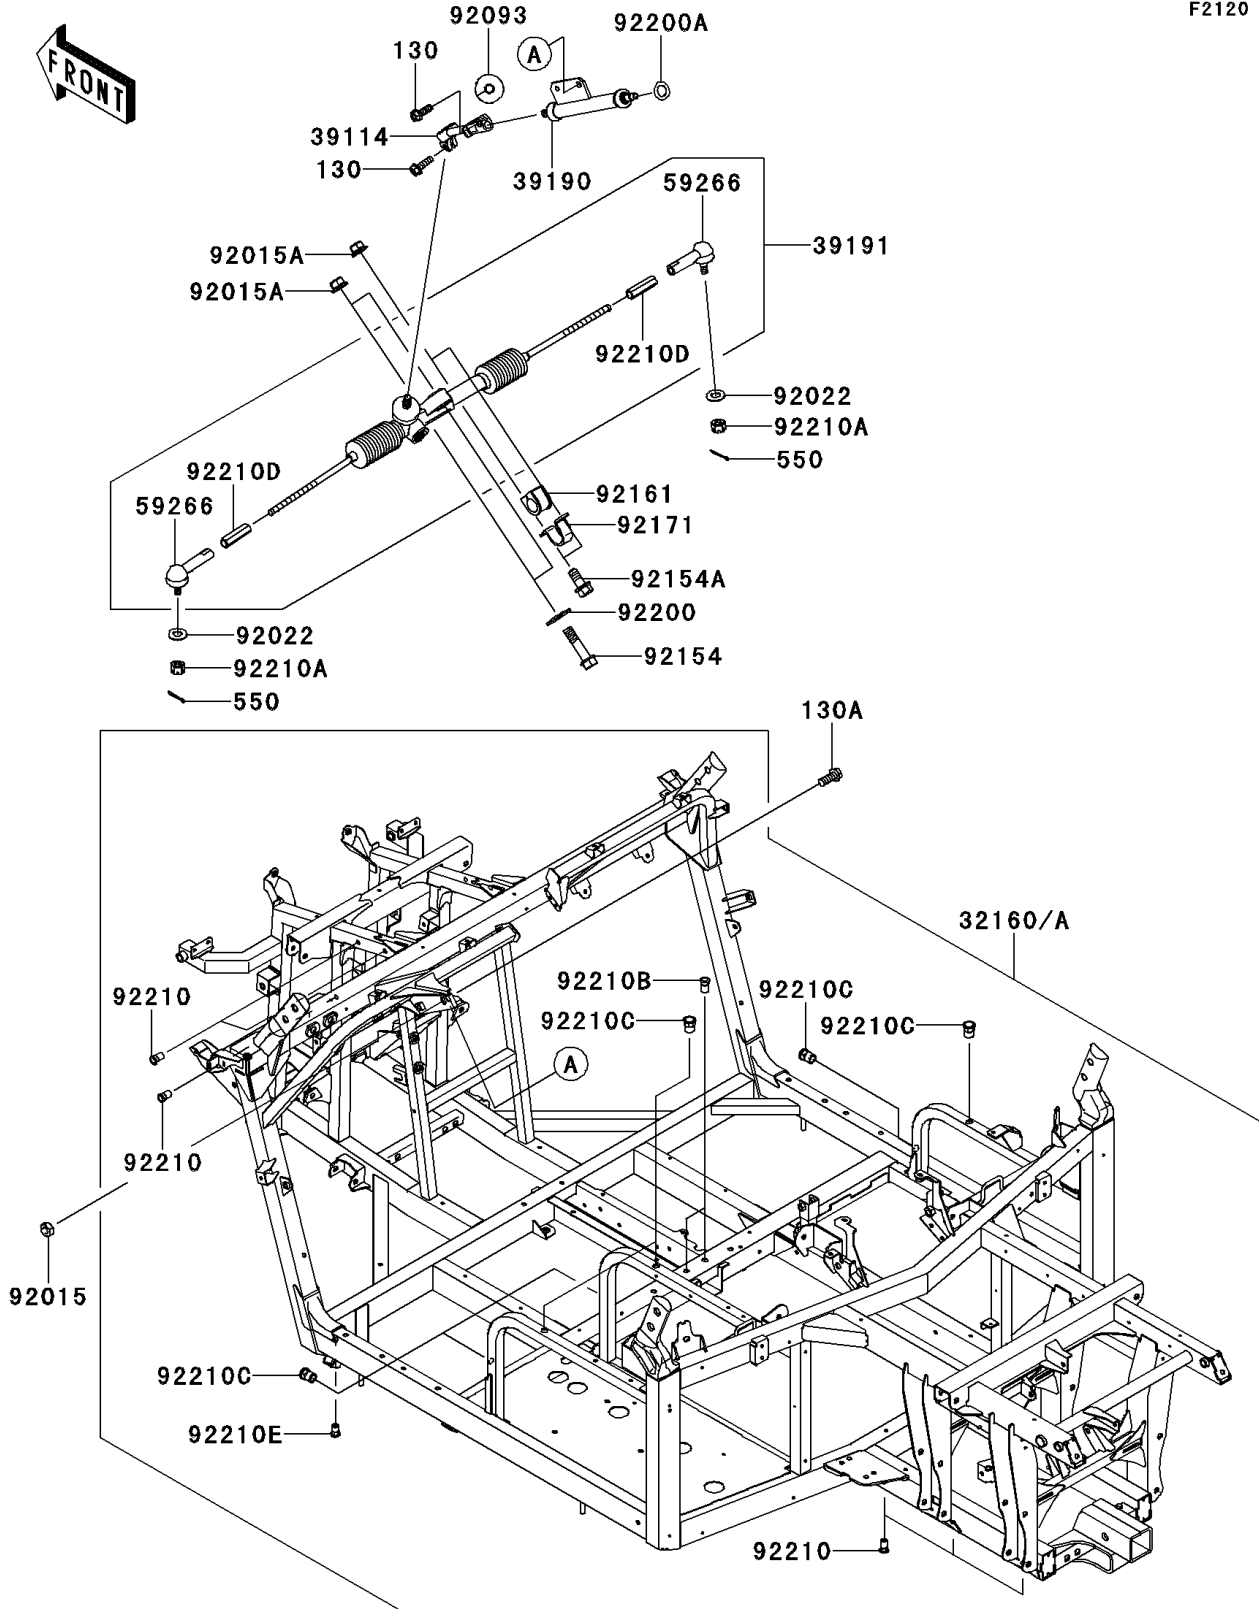

2011 TERYX® 750 FI 4x4 LE PARTS DIAGRAM

Frame

F2120

2011 TERYX® 750 FI 4x4 LE PARTS LIST

Frame

ITEM NAME	PART NUMBER	QUANTITY
BOLT-FLANGED,8X25 (Ref # 130)	130BA0825	2
BOLT-FLANGED,10X25 (Ref # 130A)	130BA1025	2
PIN-COTTER,3.0X25 (Ref # 550)	550AA3025	2
FRAME-COMP (Ref # 32160)	32160-0502	1
SHAFT-COMP-STRG (Ref # 39114)	39114-0011	1
SHAFT-ASSY-STEERING (Ref # 39190)	39190-0004	1
GEAR-ASSY-STEERING (Ref # 39191)	39191-0011	1
JOINT-BALL (Ref # 59266)	59266-0038	2
NUT,LOCK,10MM,BLACK (Ref # 92015)	92015-1189	1
NUT,LOCK,FLANGED,12MM (Ref # 92015A)	92015-1433	4
WASHER (Ref # 92022)	92022-1831	2
SEAL,STEERING SHAFT (Ref # 92093)	92093-0070	1
BOLT,FLANGED,12X60 (Ref # 92154)	92154-0072	2
BOLT,FLANGED,12X27 (Ref # 92154A)	92154-0073	2
DAMPER,STEERING GEAR (Ref # 92161)	92161-0506	1
CLAMP,STEERING GEAR (Ref # 92171)	92171-1866	1
WASHER,12.3X38X2.0 (Ref # 92200)	92200-0379	2
WASHER,15X25X1.6 (Ref # 92200A)	92200-0460	1
NUT,POP,6MM,L=16.5 (Ref # 92210)	92210-0324	10
NUT,CASTLE,12MM (Ref # 92210A)	92210-0395	2
NUT,FLANGED,8MM (Ref # 92210B)	92210-0527	2
NUT,10MM (Ref # 92210C)	92210-0573	6
NUT,14MM (Ref # 92210D)	92210-0588	2
NUT,POP,6MM,L=15 (Ref # 92210E)	92210-1397	44