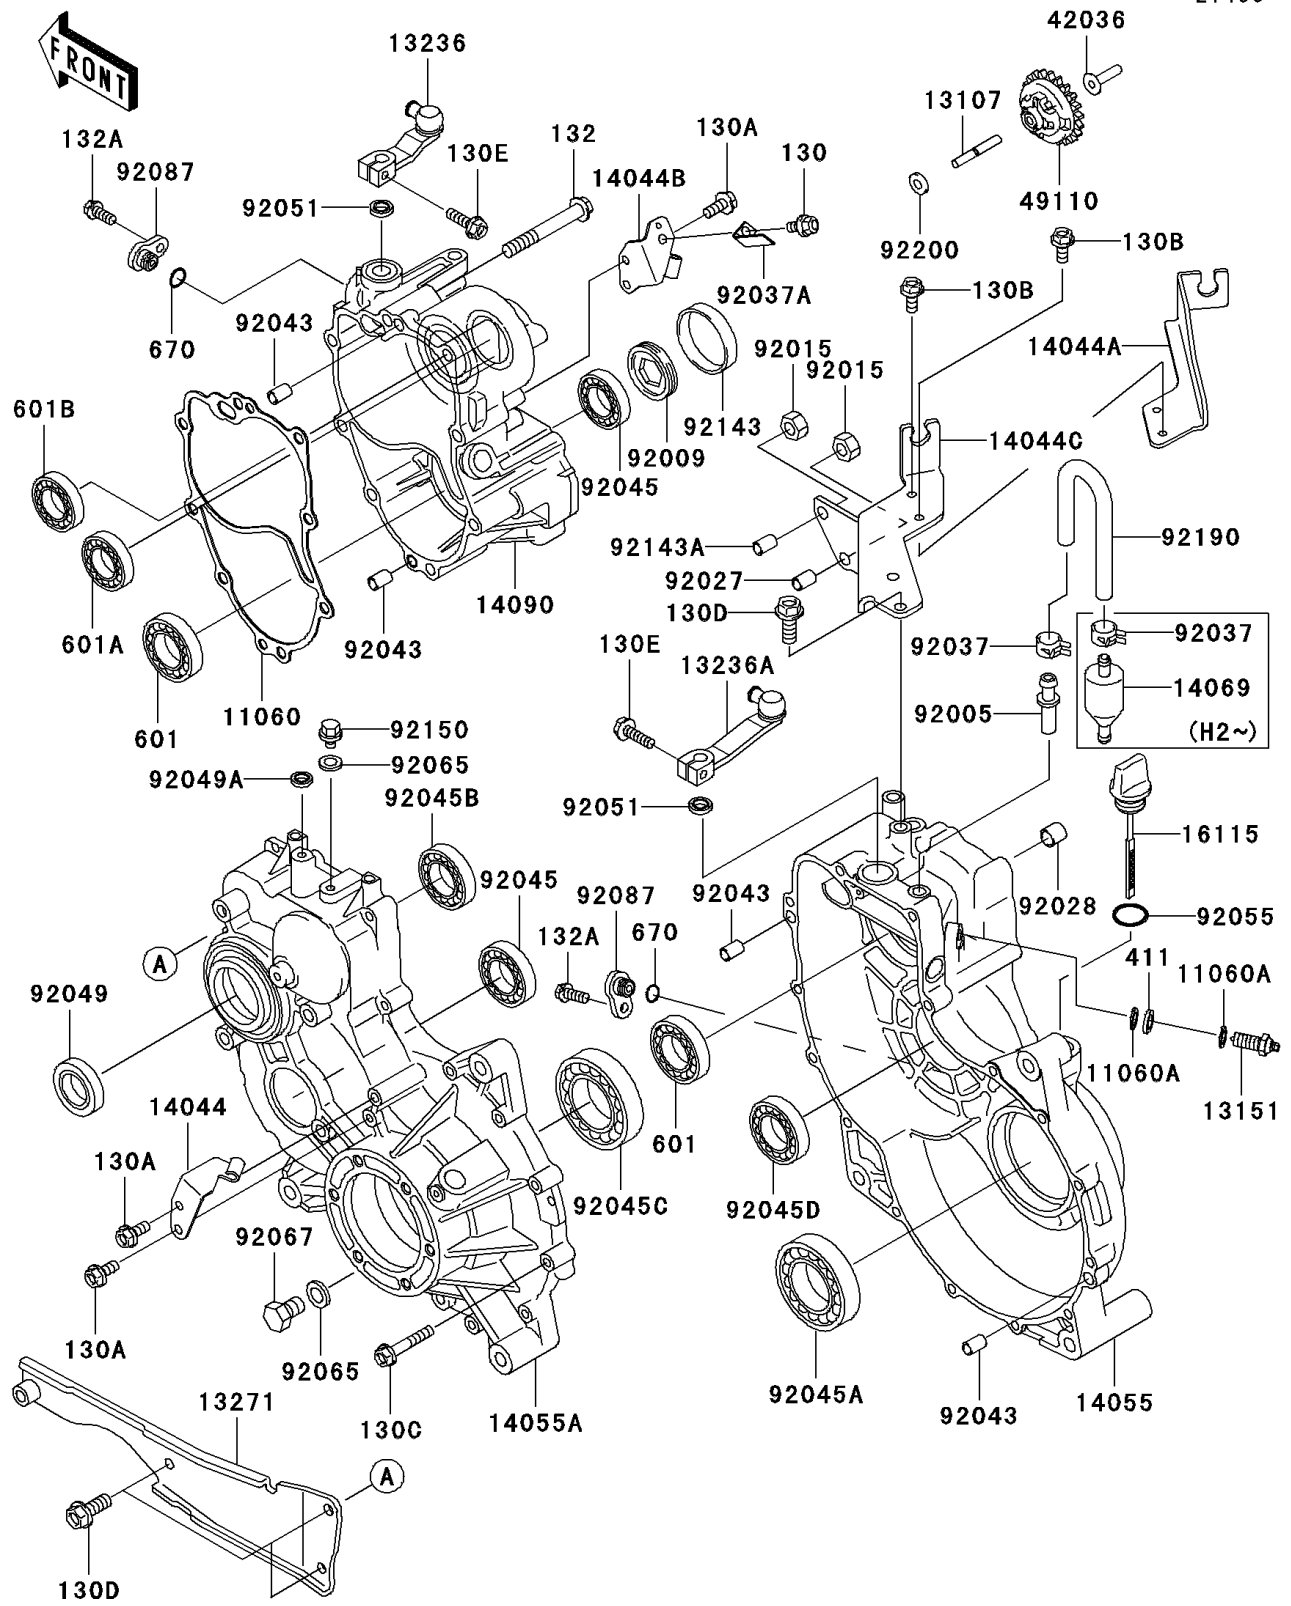

Mule 3010 4x4 Hardwoods Green HD PARTS DIAGRAM

Gear Box

E1450