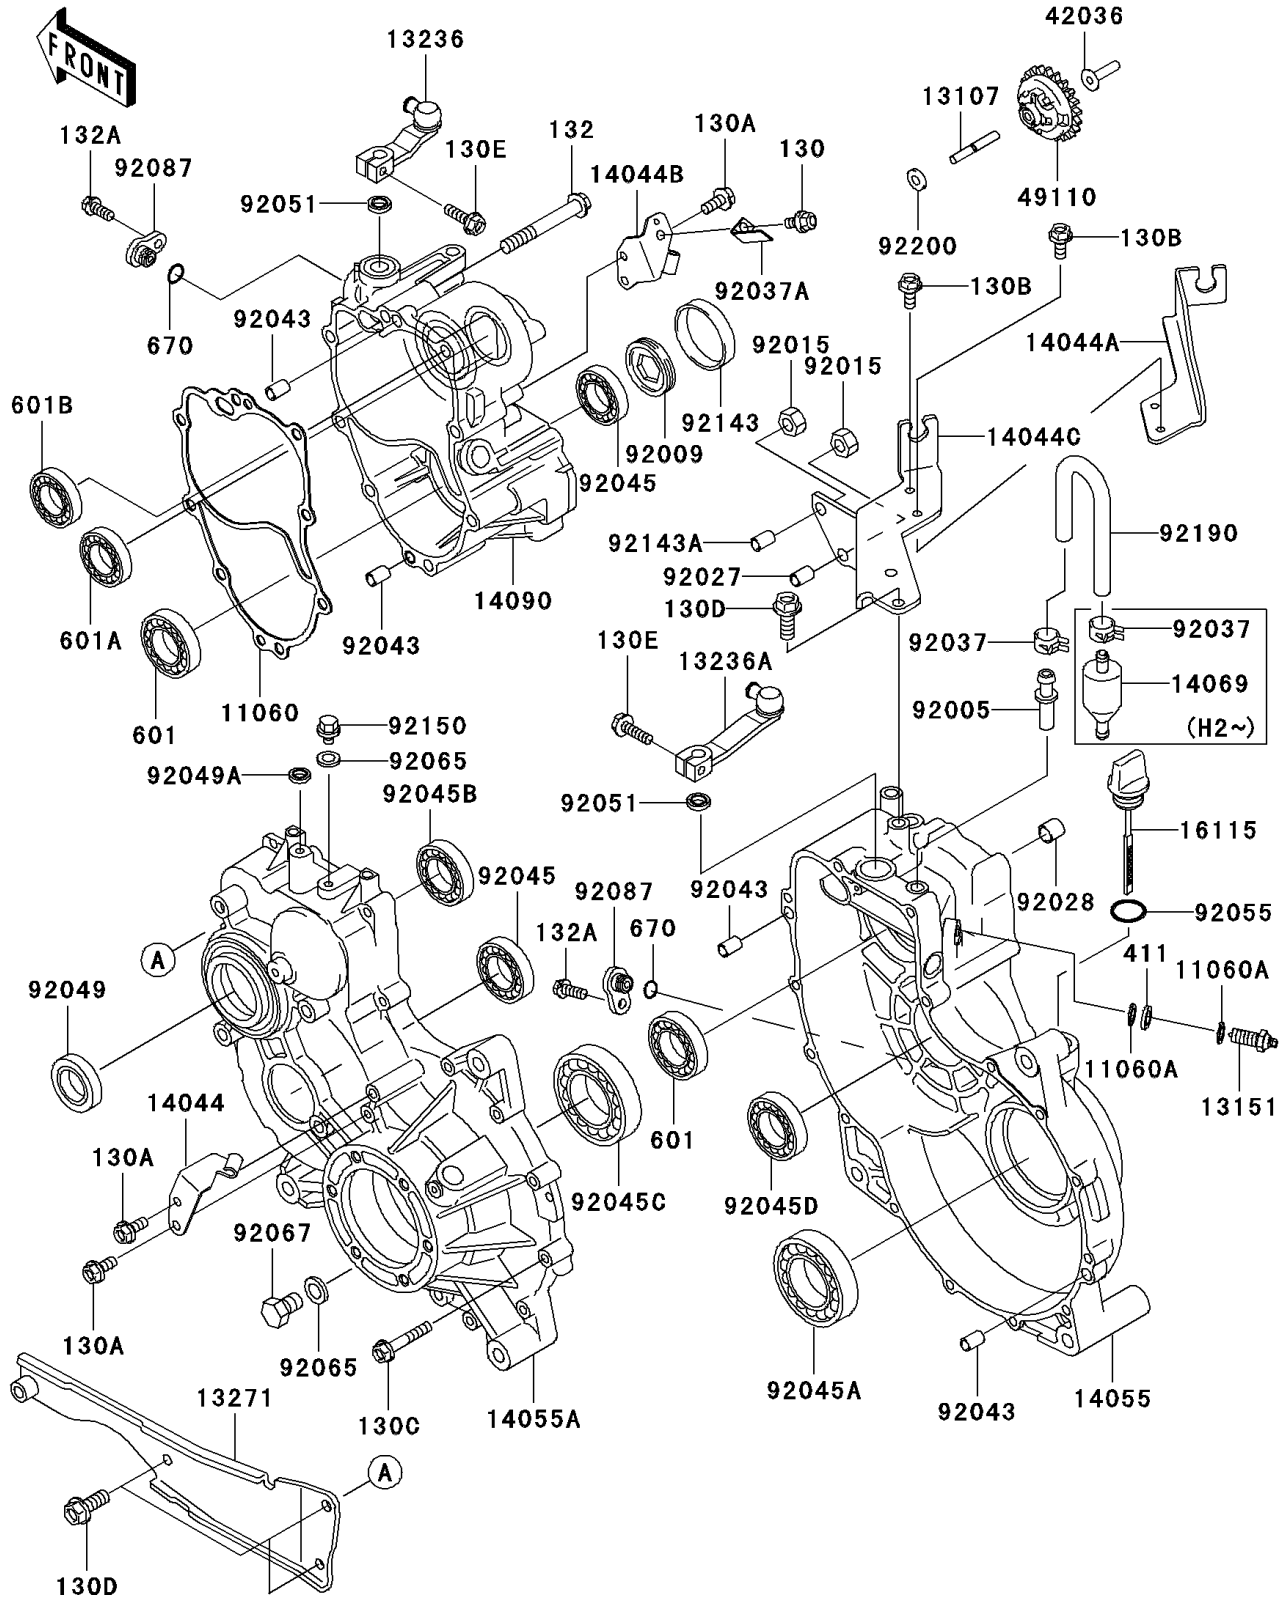

Mule 3010 4x4 Hardwoods Green HD PARTS DIAGRAM

Gear Box

E1450