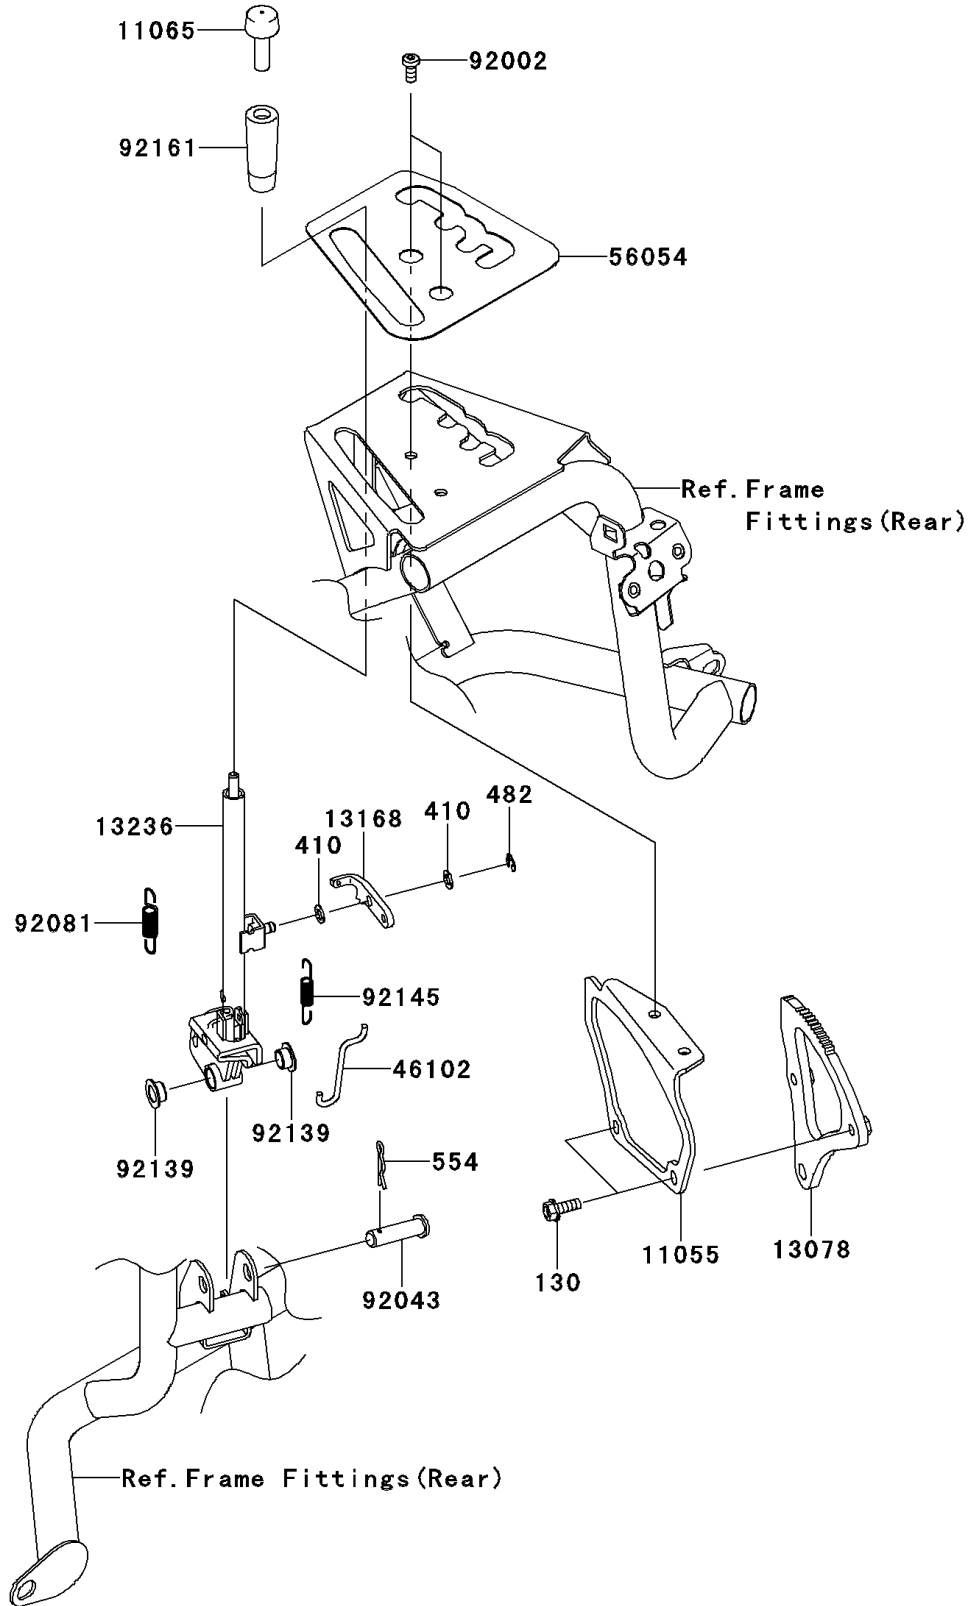

2010 Teryx® 750 FI 4x4 LE PARTS DIAGRAM

Shift Lever(s)

F2134

2010 Teryx® 750 FI 4x4 LE PARTS LIST

Shift Lever(s)

ITEM NAME	PART NUMBER	QUANTITY
BOLT-FLANGED,6X16 (Ref # 130)	130BA0616	2
WASHER-PLAIN-SMALL (Ref # 410)	410AA0600	2
CIRCLIP-TYPE-E (Ref # 482)	482EA5000	1
PIN-SNAP,10MM (Ref # 554)	554DA1000	1
BRACKET (Ref # 11055)	11055-0477	1
CAP (Ref # 11065)	11065-0269	1
RATCHET (Ref # 13078)	13078-0021	1
LEVER (Ref # 13168)	13168-0193	1
LEVER-COMP (Ref # 13236)	13236-0188	1
ROD (Ref # 46102)	46102-0131	1
MARK,DIFF LOCK (Ref # 56054)	56054-0351	1
BOLT,6X14 (Ref # 92002)	92002-1700	2
PIN,10X34 (Ref # 92043)	92043-1069	1
SPRING (Ref # 92081)	92081-1023	1
BUSHING (Ref # 92139)	92139-0230	2
SPRING (Ref # 92145)	92145-0611	1
DAMPER (Ref # 92161)	92161-0616	1