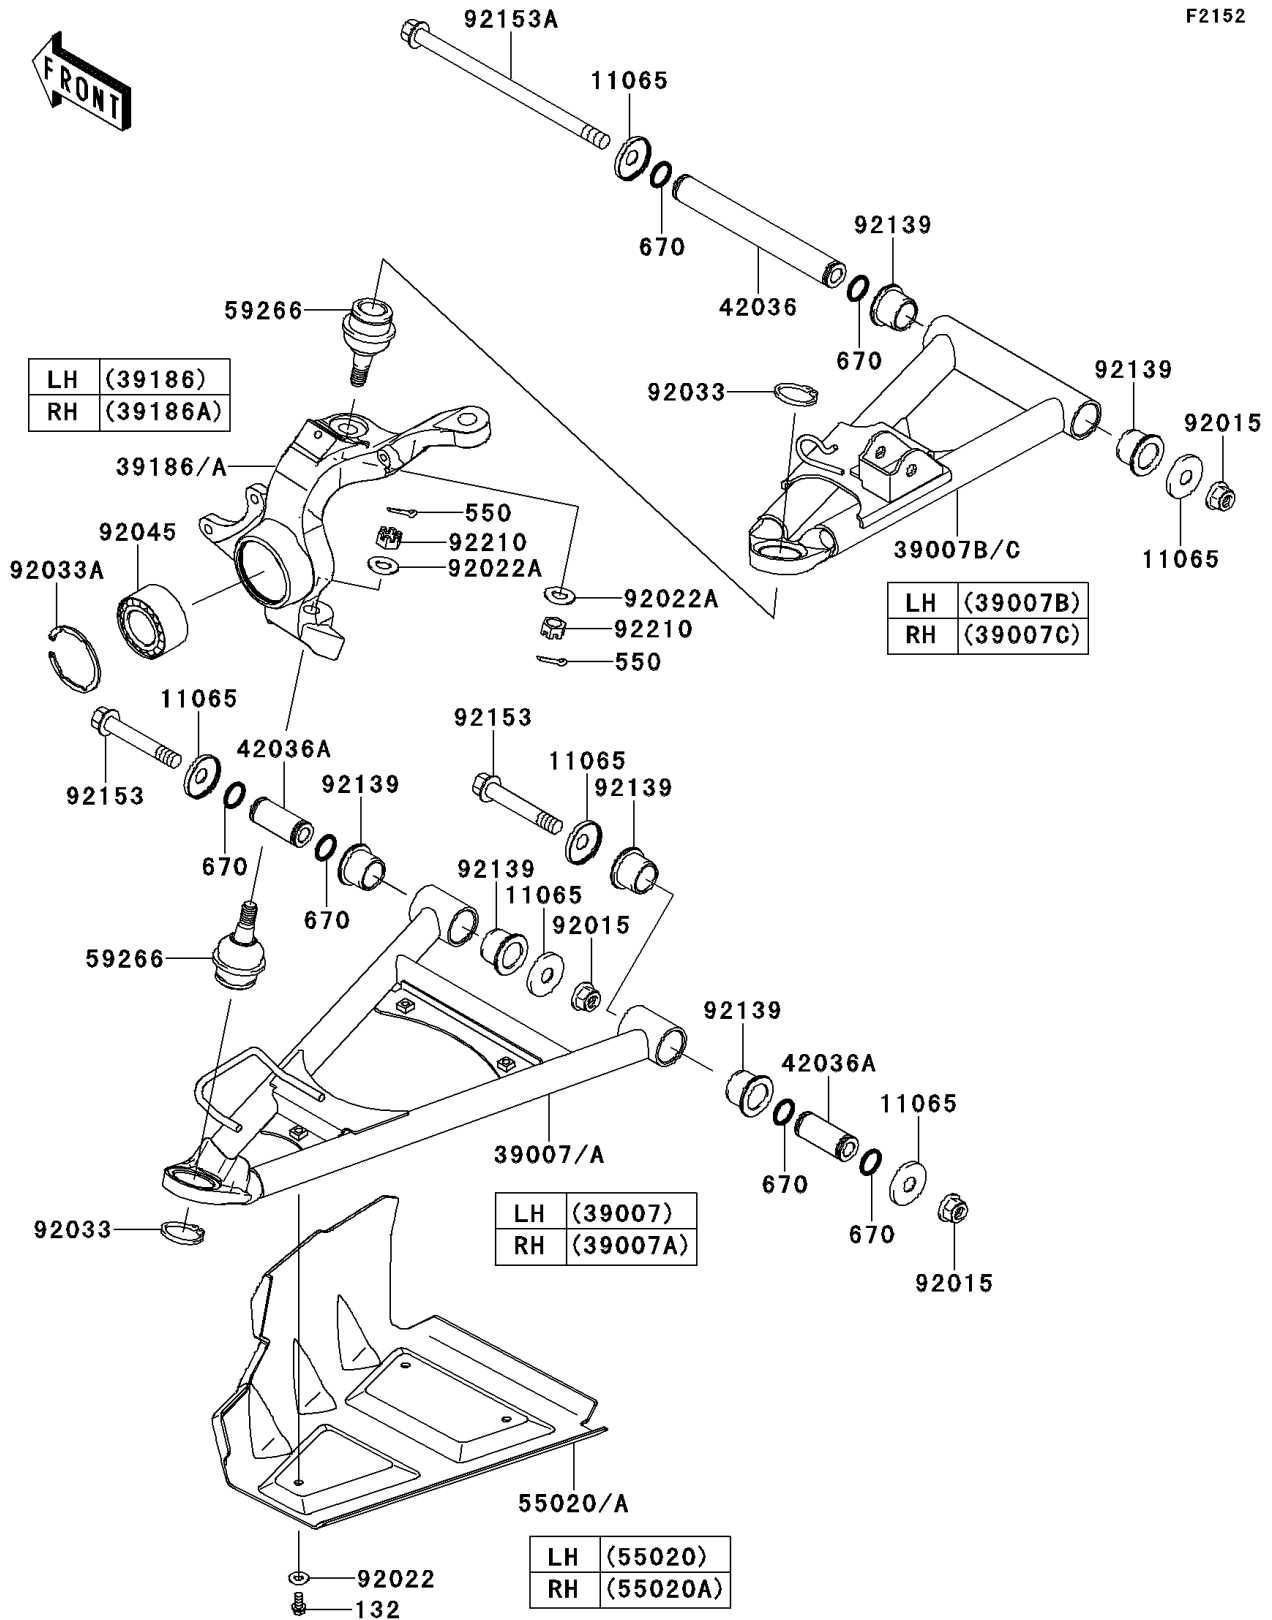

2011 TERYX® 750 FI 4x4 LE PARTS DIAGRAM

Front Suspension

F2152

2011 TERYX® 750 FI 4x4 LE PARTS LIST

Front Suspension

ITEM NAME	PART NUMBER	QUANTITY
BOLT-FLANGED-SMALL,6X12 (Ref # 132)	132BB0612	6
PIN-COTTER,3.0X25 (Ref # 550)	550AA3025	4
O RING,18MM (Ref # 670)	670B2018	12
CAP (Ref # 11065)	11065-0253	12
ARM-SUSP,FR,LWR,LH (Ref # 39007)	39007-0161	1
ARM-SUSP,FR,LWR,RH (Ref # 39007A)	39007-0162	1
ARM-SUSP,FR,UPP,LH (Ref # 39007B)	39007-0163	1
ARM-SUSP,FR,UPP,RH (Ref # 39007C)	39007-0164	1
KNUCKLE,FR,LH (Ref # 39186)	39186-0096	1
KNUCKLE,FR,RH (Ref # 39186A)	39186-0097	1
SLEEVE (Ref # 42036)	42036-0061	2
SLEEVE (Ref # 42036A)	42036-0062	4
GUARD,FR,LH (Ref # 55020)	55020-0308	1
GUARD,FR,RH (Ref # 55020A)	55020-0309	1
JOINT-BALL (Ref # 59266)	59266-0014	4
NUT,LOCK,FLANGED,12MM (Ref # 92015)	92015-1433	6
WASHER,7X16X1.2 (Ref # 92022)	92022-1344	6
WASHER (Ref # 92022A)	92022-1831	4
RING-SNAP,C-TYPE,32MM (Ref # 92033)	92033-1262	4
RING-SNAP,55MM (Ref # 92033A)	92033-1274	2
BEARING-BALL,DAC3055W-3CS31 (Ref # 92045)	92045-0123	2
BUSHING (Ref # 92139)	92139-0231	12
BOLT,FLANGED,12X76.5 (Ref # 92153)	92153-1733	4
BOLT,FLANGED,12X213 (Ref # 92153A)	92153-1958	2
NUT,CASTLE,12MM (Ref # 92210)	92210-0395	4