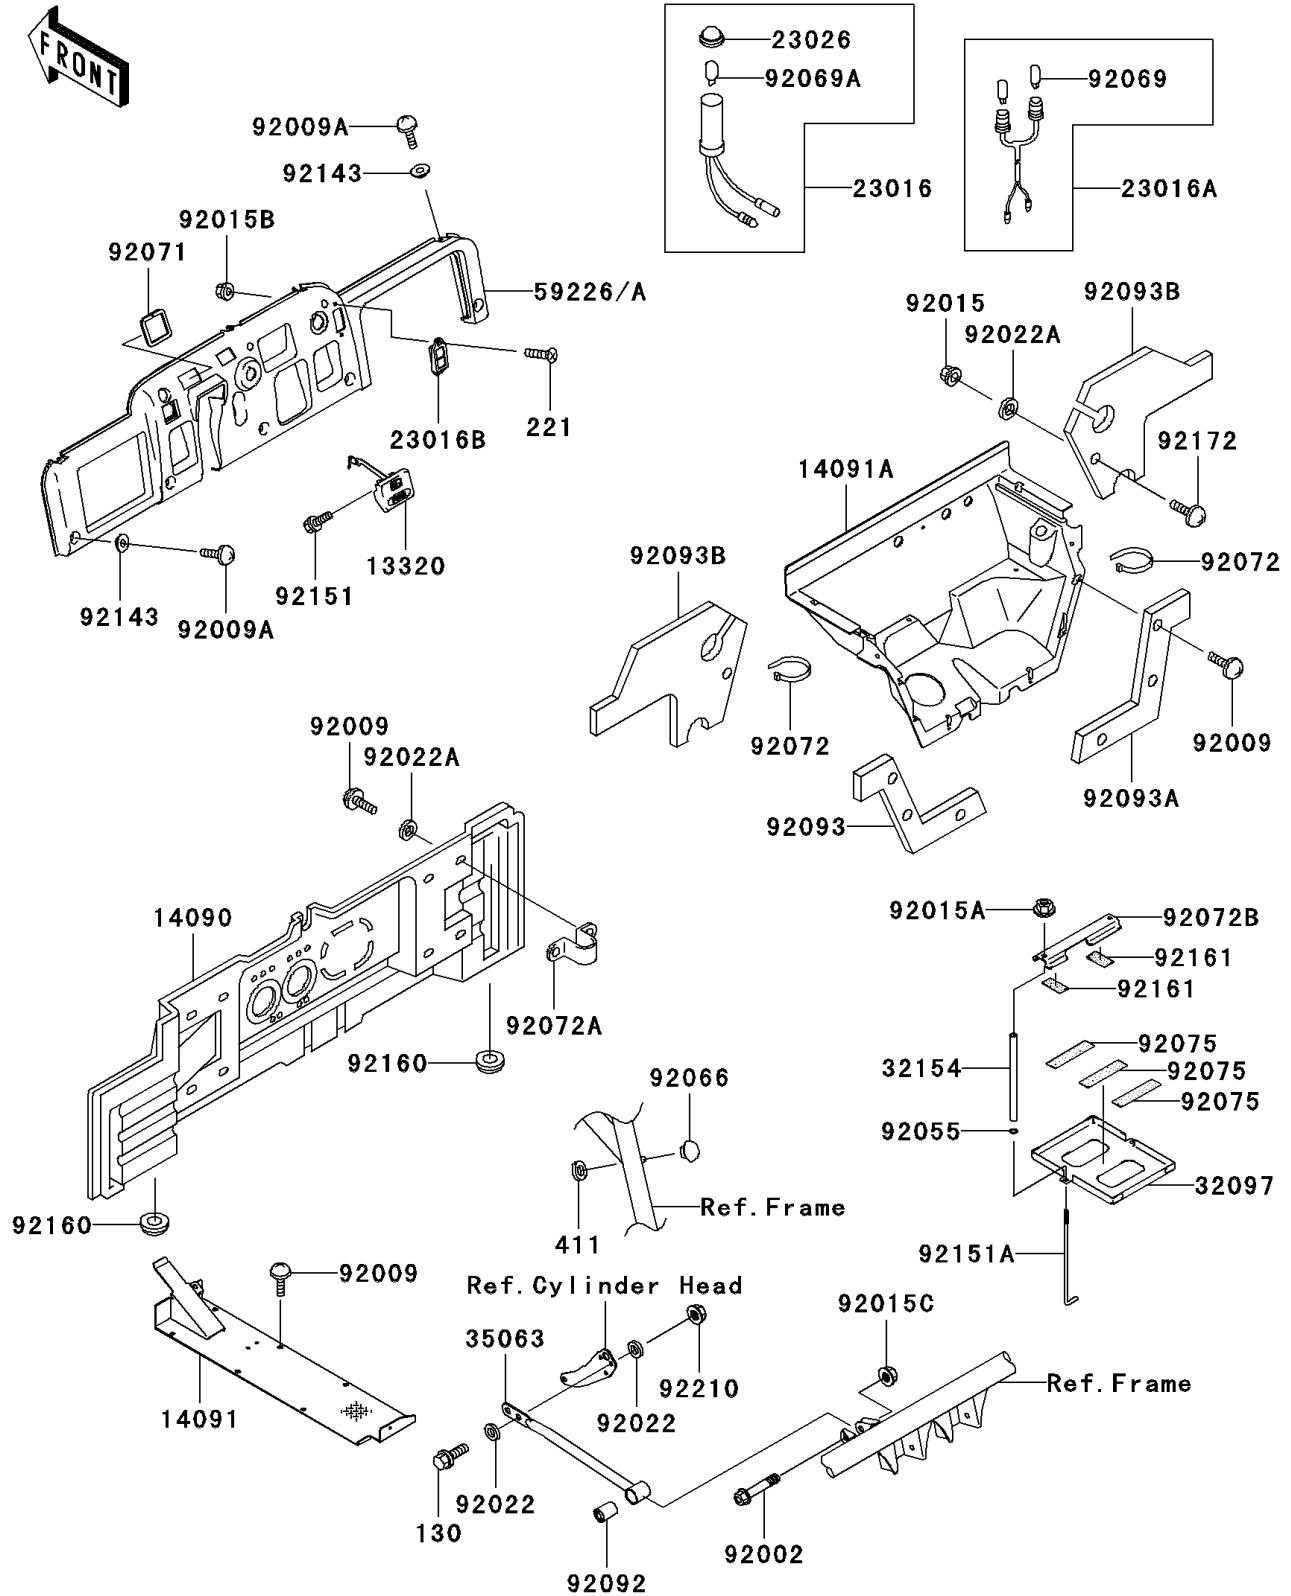

Mule 3010 Diesel 4X4 PARTS DIAGRAM

Frame Fittings

F2131

Mule 3010 Diesel 4X4 PARTS LIST

Frame Fittings

ITEM NAME	PART NUMBER	QUANTITY
LEVER-ASSY (Ref # 13320)	13320-1016	1
COVER,SEAT UNDER (Ref # 14090)	14090-1247	1
COVER,FLOOR,CNT (Ref # 14091)	14091-0118	1
COVER,FLOOR (Ref # 14091A)	14091-1378	1
LAMP-ASSY,TEMP (Ref # 23016)	23016-1128	2
LAMP-ASSY,INDICATOR (Ref # 23016A)	23016-1188	1
LAMP-ASSY (Ref # 23016B)	23016-1189	1
LENS,TEMP LAMP (Ref # 23026)	23026-1157	2
CASE-BATTERY (Ref # 32097)	32097-1200	1
PIPE,10.22X12.7X206.5 (Ref # 32154)	32154-7502	2
STAY (Ref # 35063)	35063-1107	1
PANEL-CONTROL,GRAY (Ref # 59226)	59226-7501-AZ	1
BOLT,ROD,12MM (Ref # 92002)	92002-1757	1
SCREW (Ref # 92009)	92009-1166	21
SCREW,6X16 (Ref # 92009A)	92009-1621	9
NUT,6MM (Ref # 92015)	92015-1386	2
NUT,FLANGED,8MM (Ref # 92015A)	92015-1406	2
NUT,LOCK,FLANGED,6MM (Ref # 92015B)	92015-1603	2
NUT,12MM (Ref # 92015C)	92015-1706	1
WASHER,8.5X20X1.6,BLACK (Ref # 92022)	92022-1317	4
WASHER,6.5X20X1.6,BLACK (Ref # 92022A)	92022-1346	11
RING-O (Ref # 92055)	92055-7501	2
PLUG (Ref # 92066)	92066-1485	1
BULB,12V 3W,T7 (Ref # 92069)	92069-1020	2
BULB,12V 1.7W,T10 (Ref # 92069A)	92069-1059	2
GROMMET (Ref # 92071)	92071-7504	1
BAND,L=365 (Ref # 92072)	92072-1197	2
BAND (Ref # 92072A)	92072-1252	4
BAND,BATTERY (Ref # 92072B)	92072-1441	1