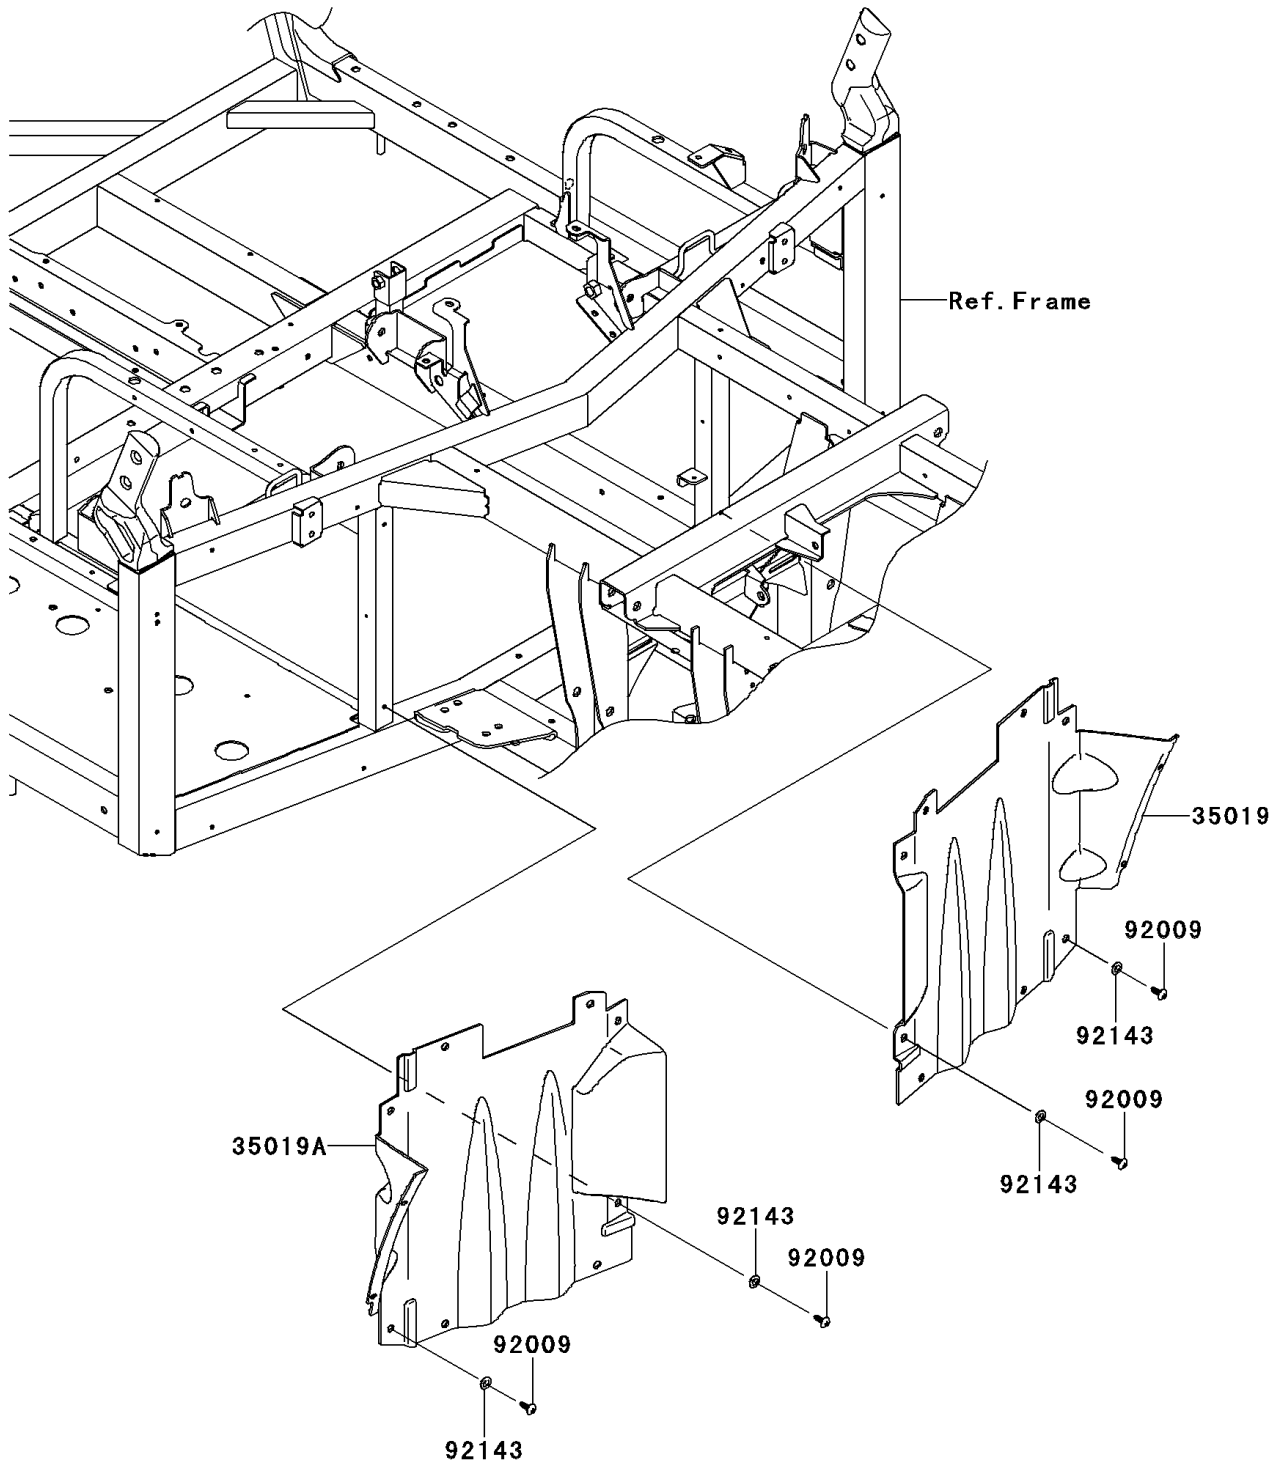

# 2012 TERYX® 750 FI 4x4 LE PARTS DIAGRAM

Flap

F2173

### Flap

ITEM NAME	PART NUMBER	QUANTITY
FLAP,RH (Ref # 35019)	35019-0054	1
FLAP,LH (Ref # 35019A)	35019-0072	1
SCREW,TAPPING,6X16 (Ref # 92009)	92009-1166	16
COLLAR (Ref # 92143)	92143-1087	16