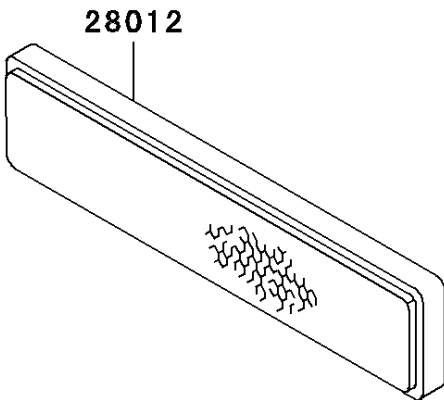

Mule 3010 Diesel 4X4 PARTS DIAGRAM

Reflectors(CN)

F2790

Mule 3010 Diesel 4X4 PARTS LIST

Reflectors(CN)

ITEM NAME	PART NUMBER	QUANTITY
REFLECTOR-REFLEX,FR (Ref # 28012)	28012-1086	2