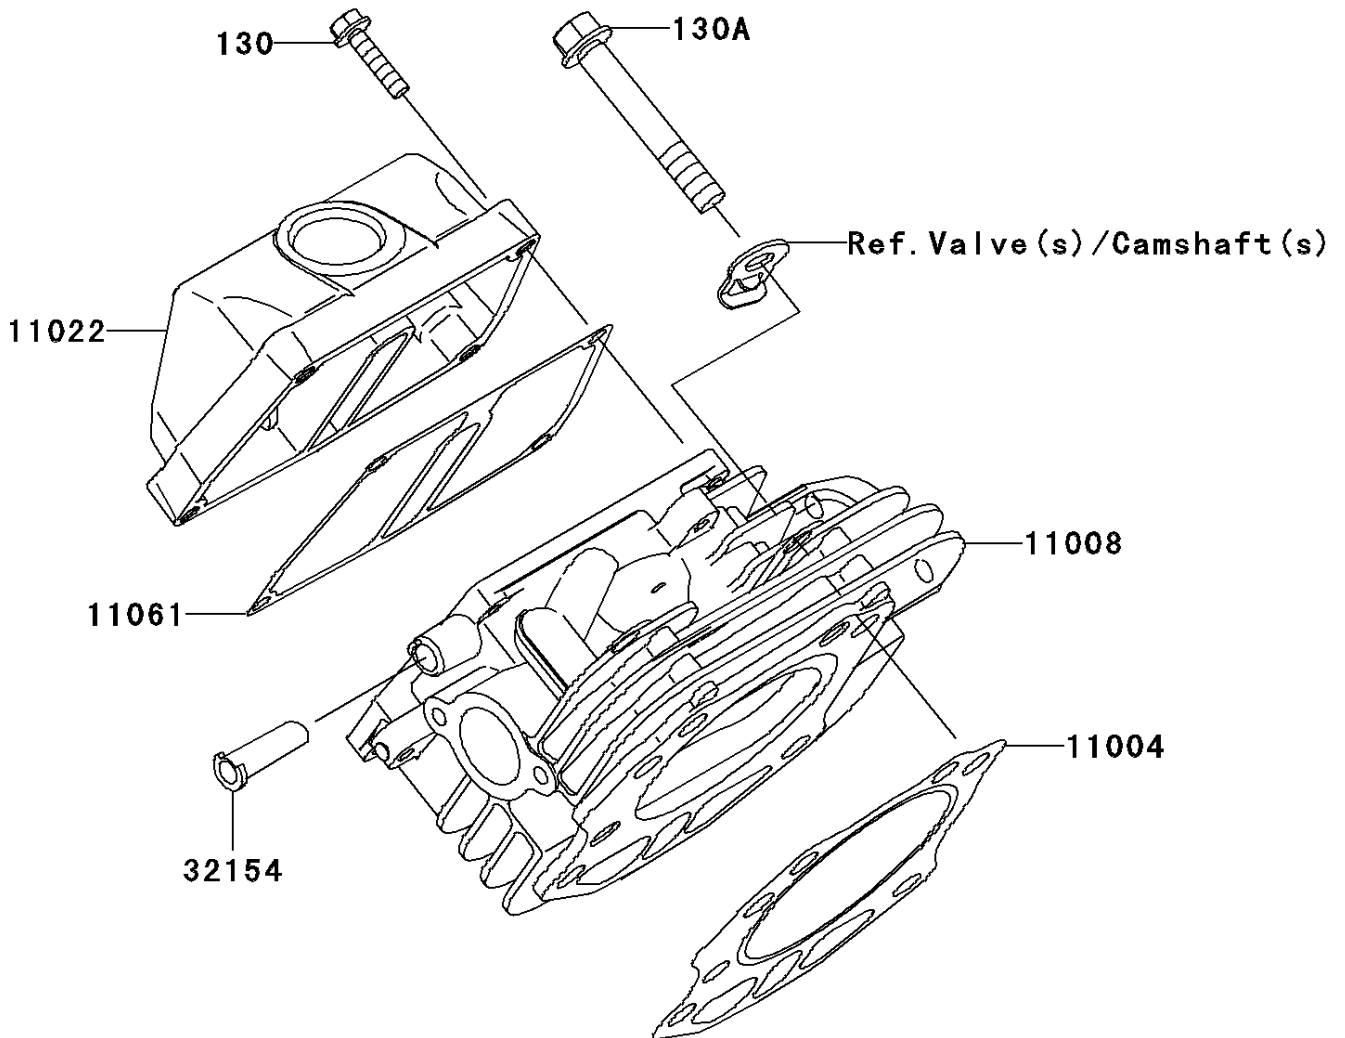

Mule 610 4x4 PARTS DIAGRAM

Cylinder Head

E1111

Mule 610 4x4 PARTS LIST

Cylinder Head

ITEM NAME	PART NUMBER	QUANTITY
BOLT-FLANGED,6X25 (Ref # 130)	130B0625	4
BOLT-FLANGED,10X65 (Ref # 130A)	130P1065	4
GASKET-HEAD (Ref # 11004)	11004-7017	1
HEAD-COMP-CYLINDER (Ref # 11008)	11008-2162	1
CASE-ROCKER (Ref # 11022)	11022-7008	1
GASKET,CASE-ROCKER (Ref # 11061)	11061-7041	1
PIPE (Ref # 32154)	32154-7008	1