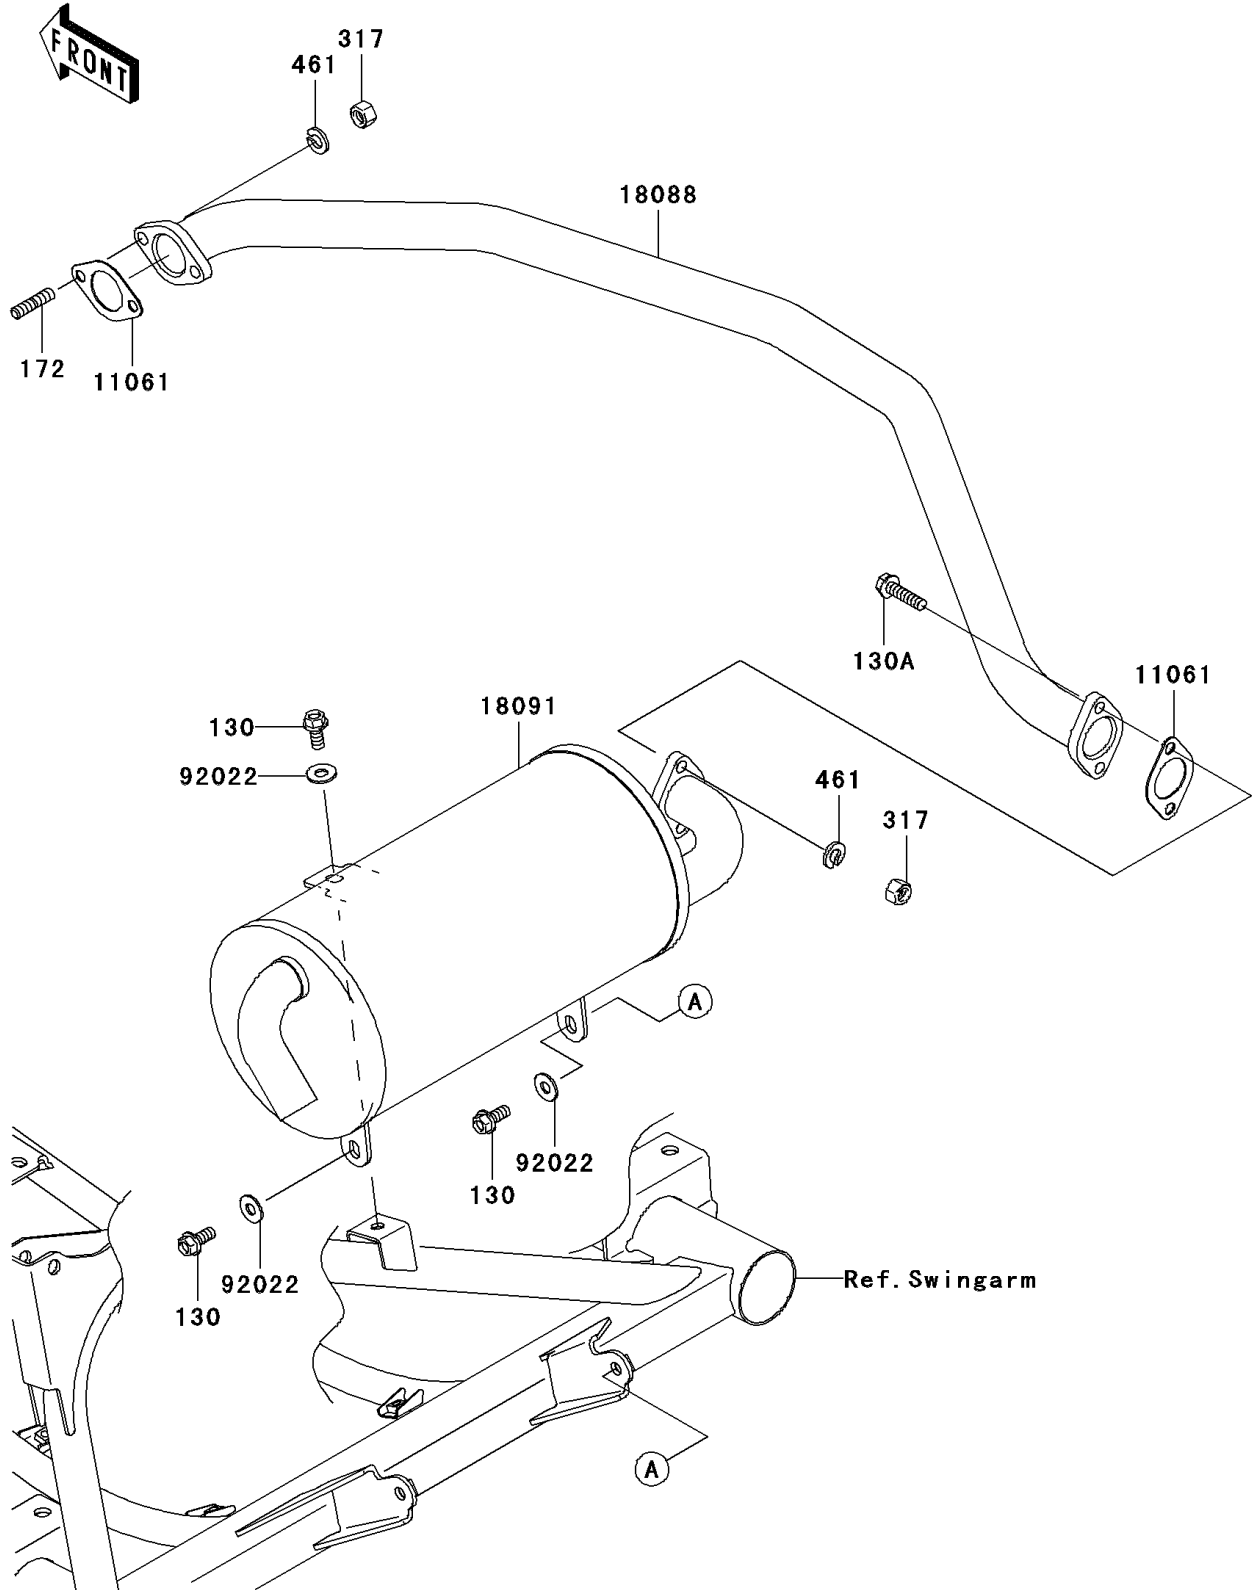

# Mule 610 4x4 PARTS DIAGRAM

Muffler(s)

E1140

## Mule 610 4x4 PARTS LIST

Muffler(s)

ITEM NAME	PART NUMBER	QUANTITY
BOLT-FLANGED,8X16 (Ref # 130)	130S0816	3
BOLT-FLANGED,8X30 (Ref # 130A)	130S0830	2
BOLT-STUD,8X18 (Ref # 172)	172G0818	2
NUT-HEX-SMALL (Ref # 317)	317R0800	4
WASHER-SPRING,8MM (Ref # 461)	461F0800	4
GASKET (Ref # 11061)	11061-0132	2
PIPE-EXHAUST (Ref # 18088)	18088-0191	1
BODY-COMP-MUFFLER (Ref # 18091)	18091-0235	1
WASHER,8.5X20X1.6,BLACK (Ref # 92022)	92022-1317	3