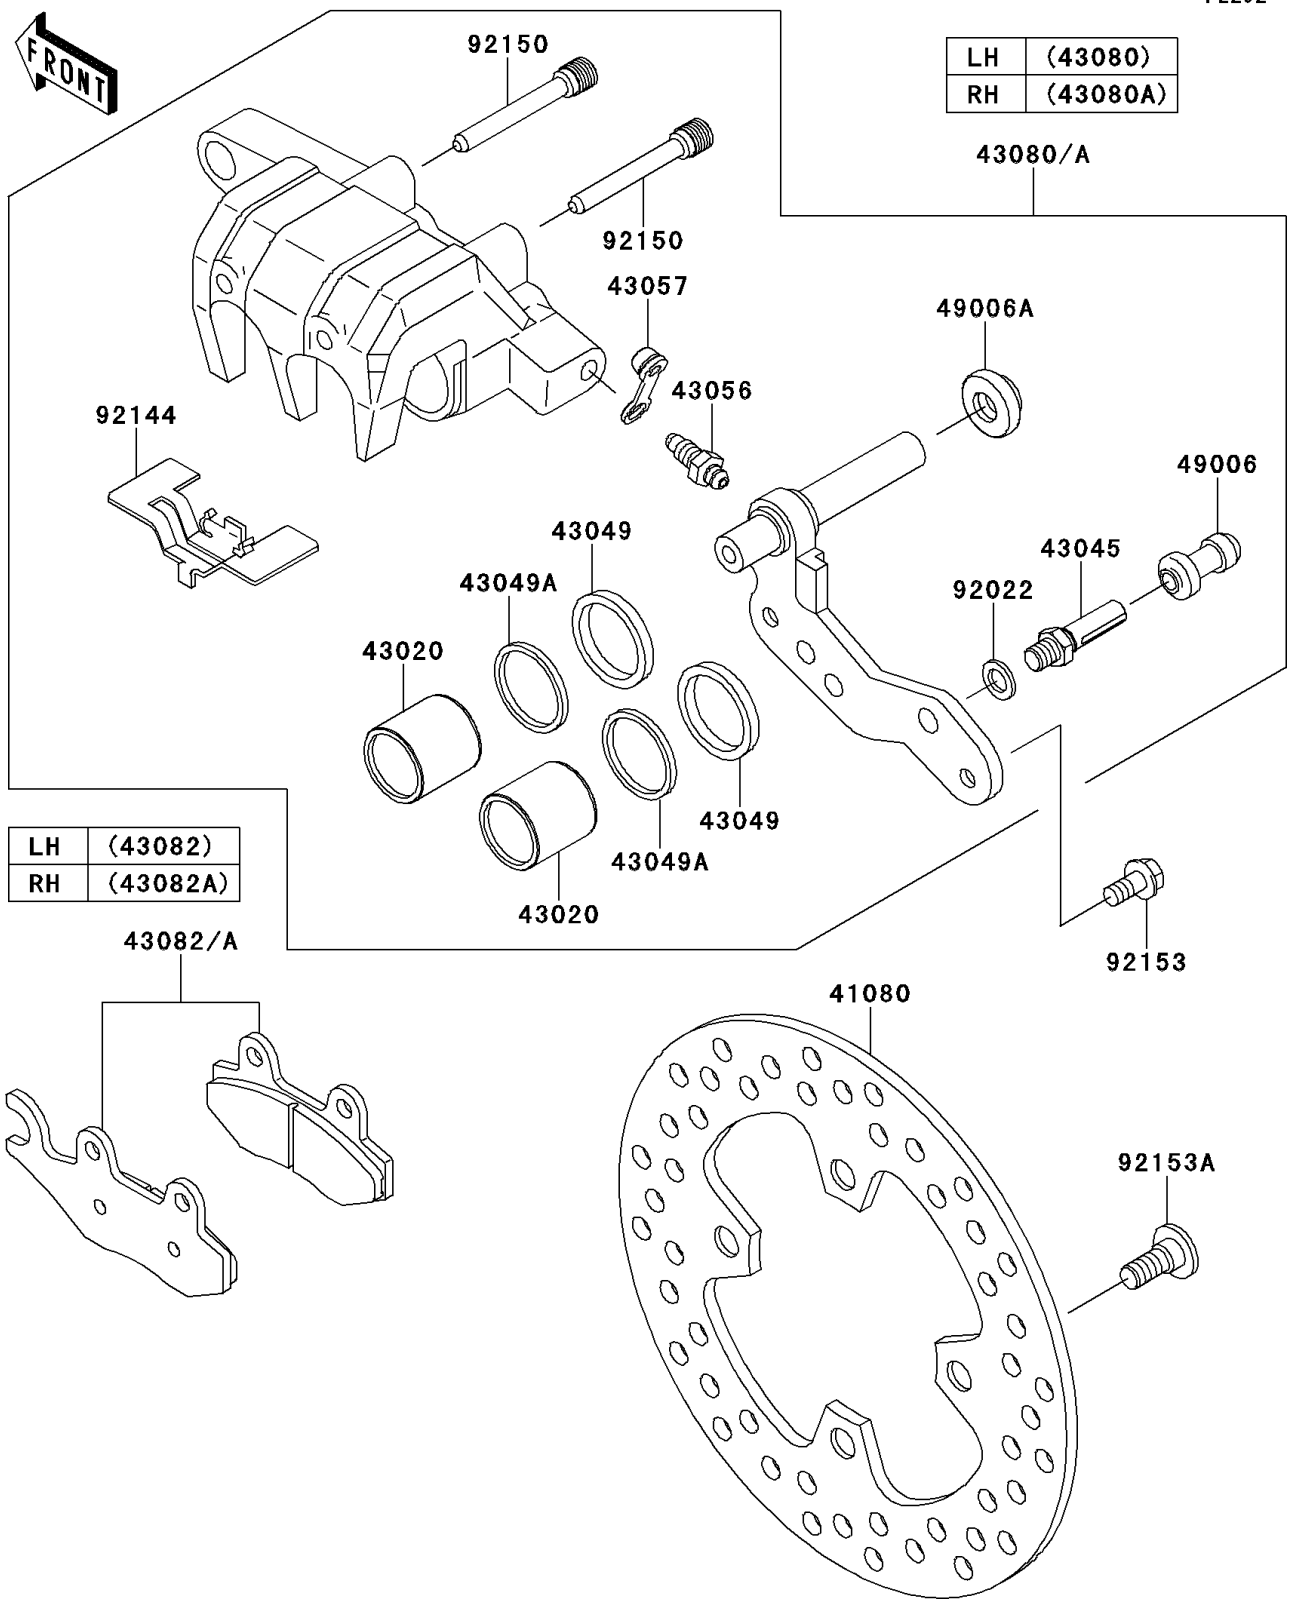

2010 Teryx® 750 FI 4x4 LE PARTS DIAGRAM

Front Brake

F2292

LH	(43082)
RH	(43082A)

2010 Teryx® 750 FI 4x4 LE PARTS LIST

Front Brake

ITEM NAME	PART NUMBER	QUANTITY
DISC,FR (Ref # 41080)	41080-0156	2
PISTON-COMP-BRAKE (Ref # 43020)	43020-0009	4
SHAFT-CALIPER (Ref # 43045)	43045-1010	2
PACKING,PISTON SEAL (Ref # 43049)	43049-1060	4
PACKING,PISTON SEAL (Ref # 43049A)	43049-1061	4
BREATHER (Ref # 43056)	43056-1055	2
CAP-BREATHER (Ref # 43057)	43057-1001	2
CALIPER-SUB-ASSY,FR,LH (Ref # 43080)	43080-0082	1
CALIPER-SUB-ASSY,FR,RH (Ref # 43080A)	43080-0083	1
PAD-ASSY-BRAKE,LH (Ref # 43082)	43082-0069	1
PAD-ASSY-BRAKE,RH (Ref # 43082A)	43082-0082	1
BOOT,CALIPER (Ref # 49006)	49006-1088	2
BOOT,CALIPER (Ref # 49006A)	49006-1242	2
WASHER,WAVE (Ref # 92022)	92022-1373	2
SPRING,PAD (Ref # 92144)	92144-1319	2
BOLT (Ref # 92150)	92150-1144	4
BOLT,FLANGED,8X16 (Ref # 92153)	92153-1995	4
BOLT,SOCKET,8X20 (Ref # 92153A)	92153-1996	8