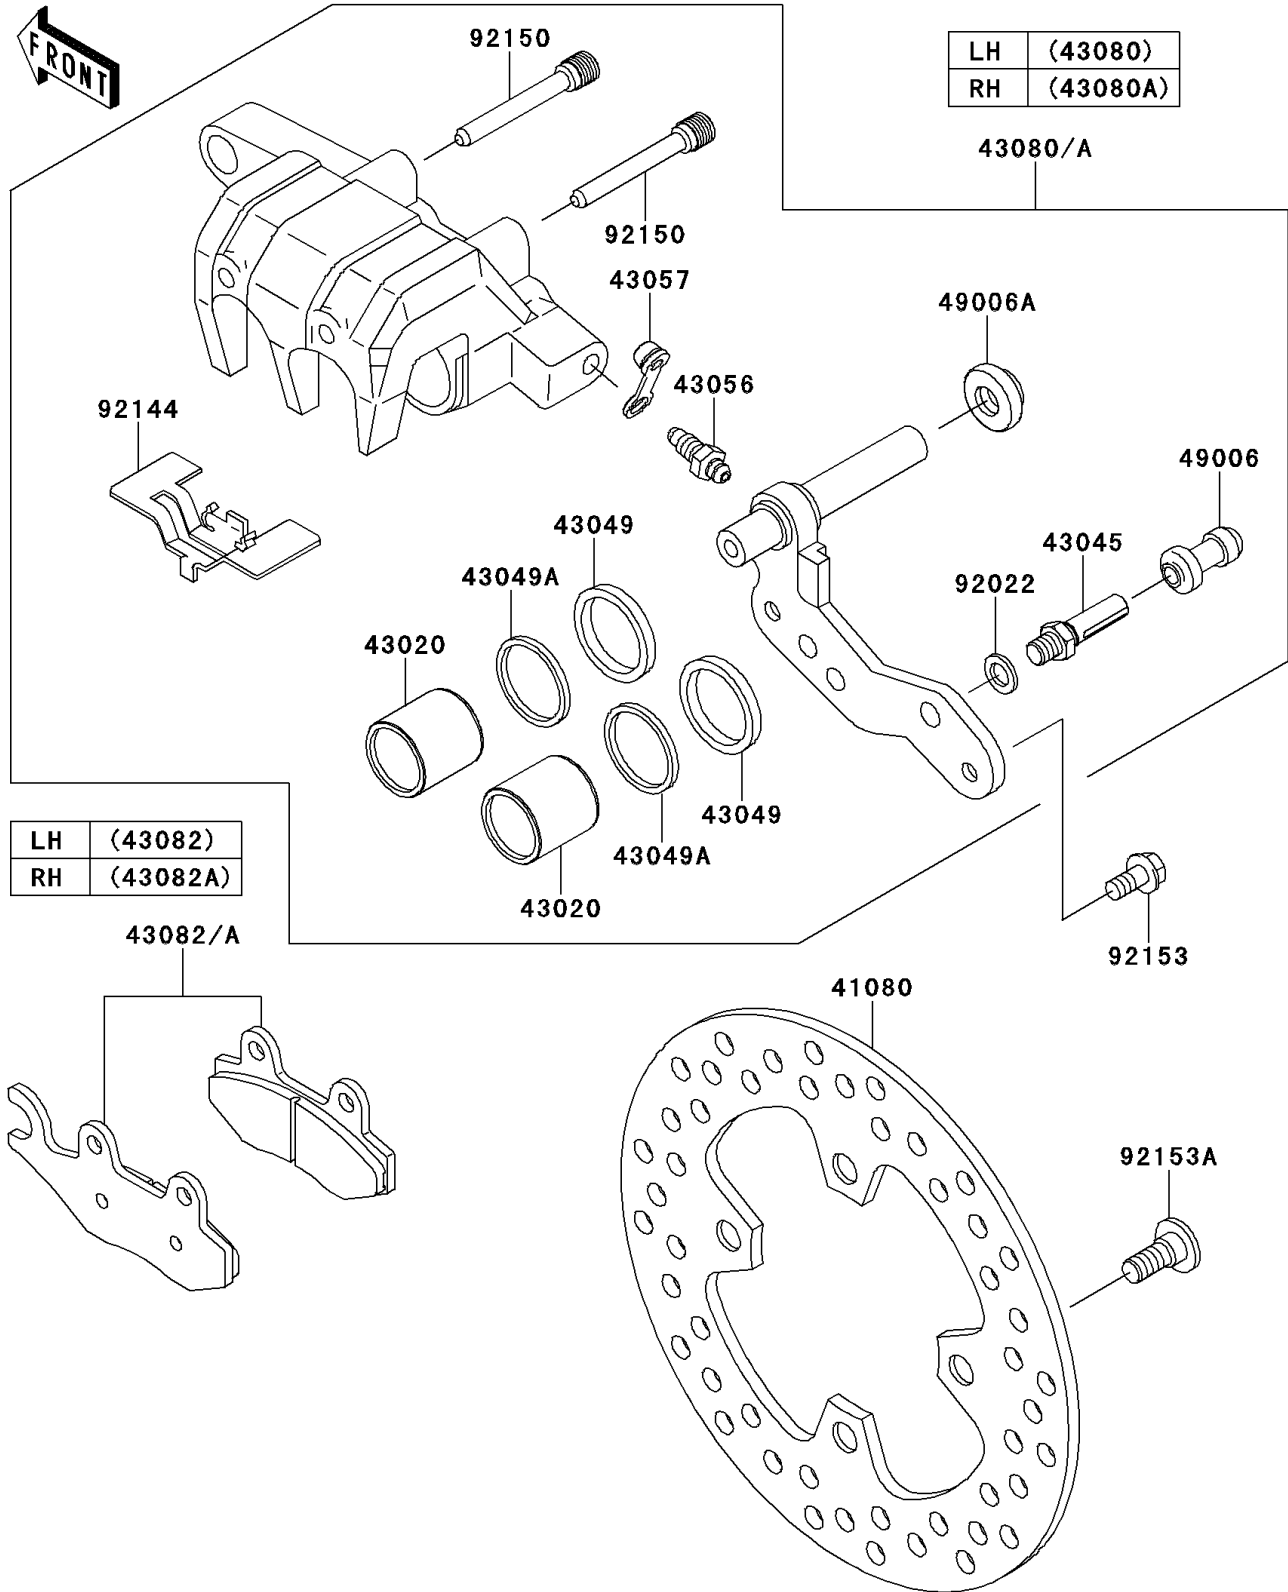

# 2012 TERYX® 750 FI 4x4 LE PARTS DIAGRAM

Front Brake

F2292

LH	(43080)
RH	(43080A)

43080/A

LH	(43082)
RH	(43082A)

43082/A

## 2012 TERYX® 750 FI 4x4 LE PARTS LIST

### Front Brake

ITEM NAME	PART NUMBER	QUANTITY
DISC,FR (Ref # 41080)	41080-0156	2
PISTON-COMP-BRAKE (Ref # 43020)	43020-0009	4
SHAFT-CALIPER (Ref # 43045)	43045-1010	2
PACKING,PISTON SEAL (Ref # 43049)	43049-1060	4
PACKING,PISTON SEAL (Ref # 43049A)	43049-1061	4
BREATHER (Ref # 43056)	43056-1055	2
CAP-BREATHER (Ref # 43057)	43057-1001	2
CALIPER-SUB-ASSY,FR,LH (Ref # 43080)	43080-0082	1
CALIPER-SUB-ASSY,FR,RH (Ref # 43080A)	43080-0083	1
PAD-ASSY-BRAKE,LH (Ref # 43082)	43082-0069	1
PAD-ASSY-BRAKE,RH (Ref # 43082A)	43082-0082	1
BOOT,CALIPER (Ref # 49006)	49006-1088	2
BOOT,CALIPER (Ref # 49006A)	49006-1242	2
WASHER,WAVE (Ref # 92022)	92022-1373	2
SPRING,PAD (Ref # 92144)	92144-1319	2
BOLT (Ref # 92150)	92150-1144	4
BOLT,FLANGED,8X16 (Ref # 92153)	92153-1995	4
BOLT,SOCKET,8X20 (Ref # 92153A)	92153-1996	8