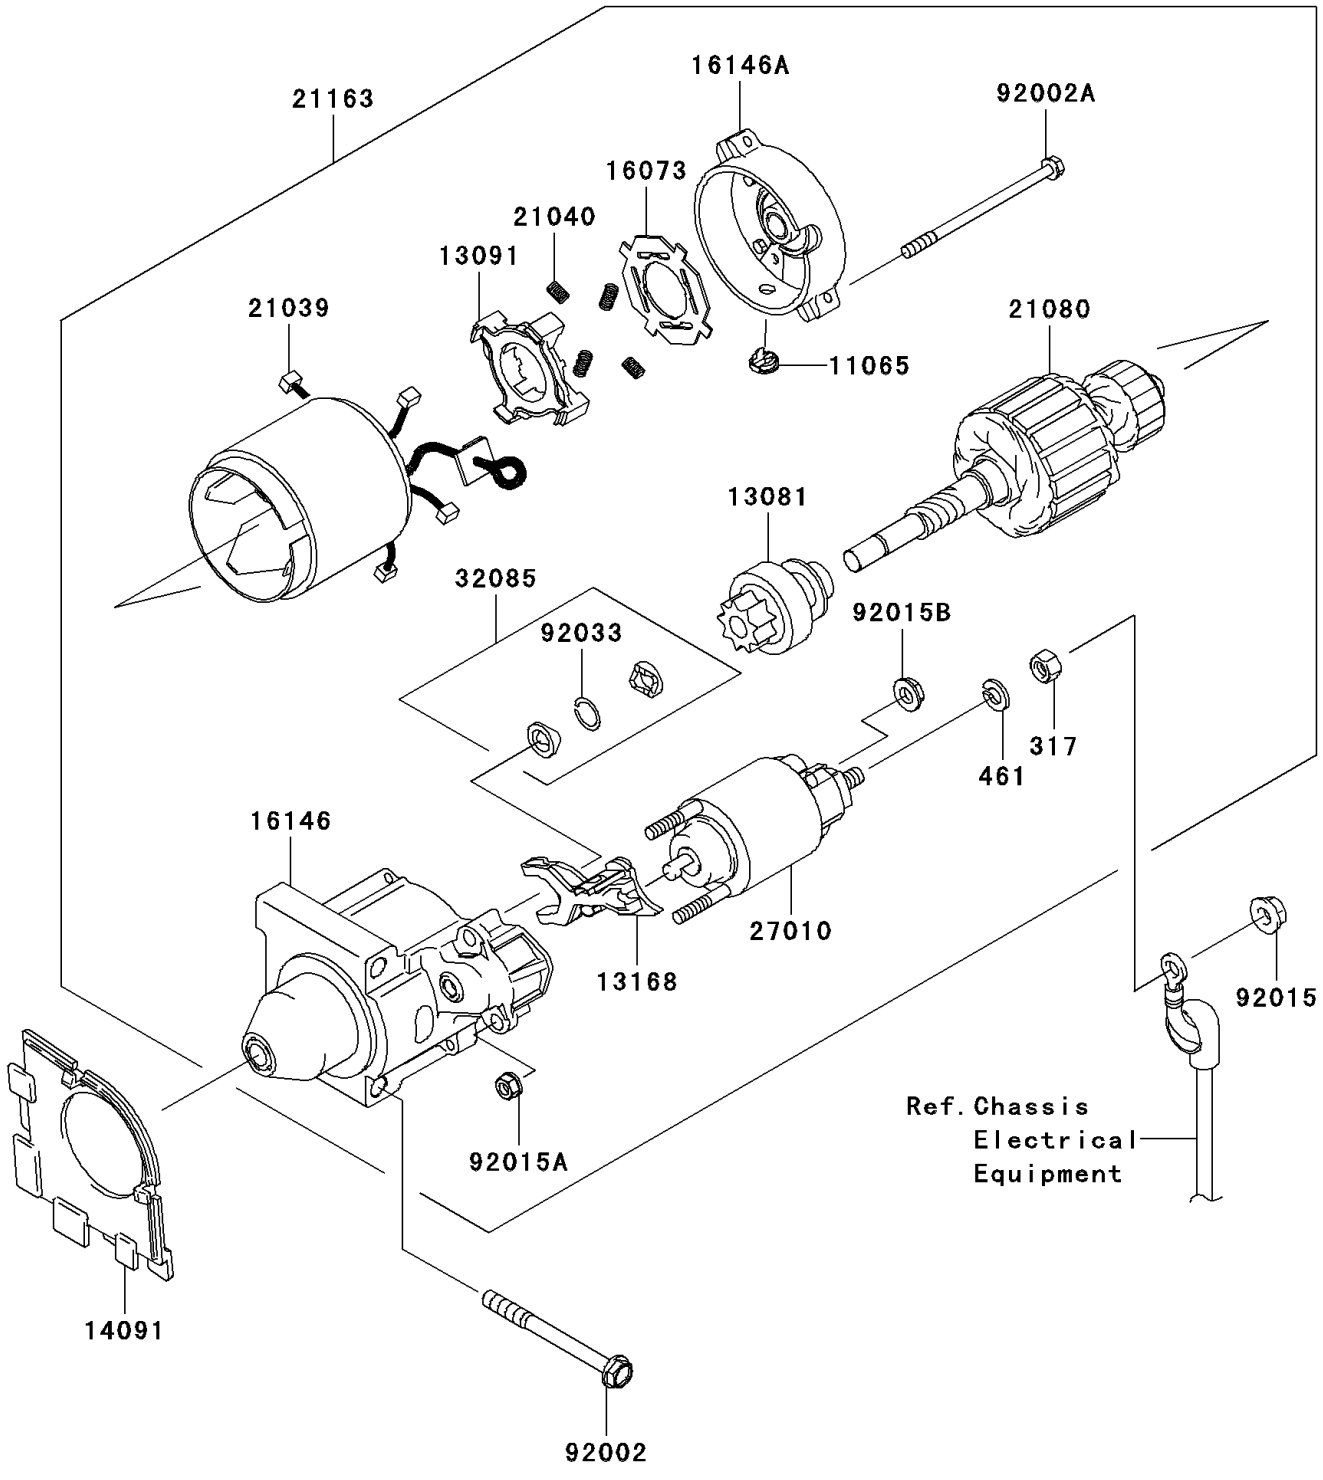

2005 Mule 600 PARTS DIAGRAM

Starter Motor

E1840

2005 Mule 600 PARTS LIST

Starter Motor

ITEM NAME	PART NUMBER	QUANTITY
NUT-HEX-SMALL,8MM (Ref # 317)	317B0800	1
WASHER-SPRING,8MM (Ref # 461)	461F0800	1
CAP (Ref # 11065)	11065-2118	1
CLUTCH-ASSY (Ref # 13081)	13081-2227	1
HOLDER,BRUSH (Ref # 13091)	13091-2068	1
LEVER,SHIFT (Ref # 13168)	13168-2148	1
COVER (Ref # 14091)	14091-7038	1
INSULATOR (Ref # 16073)	16073-2098	1
COVER-ASSY,DRIVE (Ref # 16146)	16146-7015	1
COVER-ASSY,END (Ref # 16146A)	16146-7016	1
BRUSH (Ref # 21039)	21039-2059	4
SPRING-BRUSH (Ref # 21040)	21040-2052	4
ARMATURE (Ref # 21080)	21080-2058	1
STARTER-ELECTRIC (Ref # 21163)	21163-7020	1
SWITCH (Ref # 27010)	27010-2122	1
STOPPER (Ref # 32085)	32085-2097	1
BOLT,8X83 (Ref # 92002)	92002-1794	2
BOLT (Ref # 92002A)	92002-2277	2
NUT,8MM (Ref # 92015)	92015-1143	1
NUT (Ref # 92015A)	92015-2146	2
NUT (Ref # 92015B)	92015-2147	1
RING-SNAP (Ref # 92033)	92033-2081	1