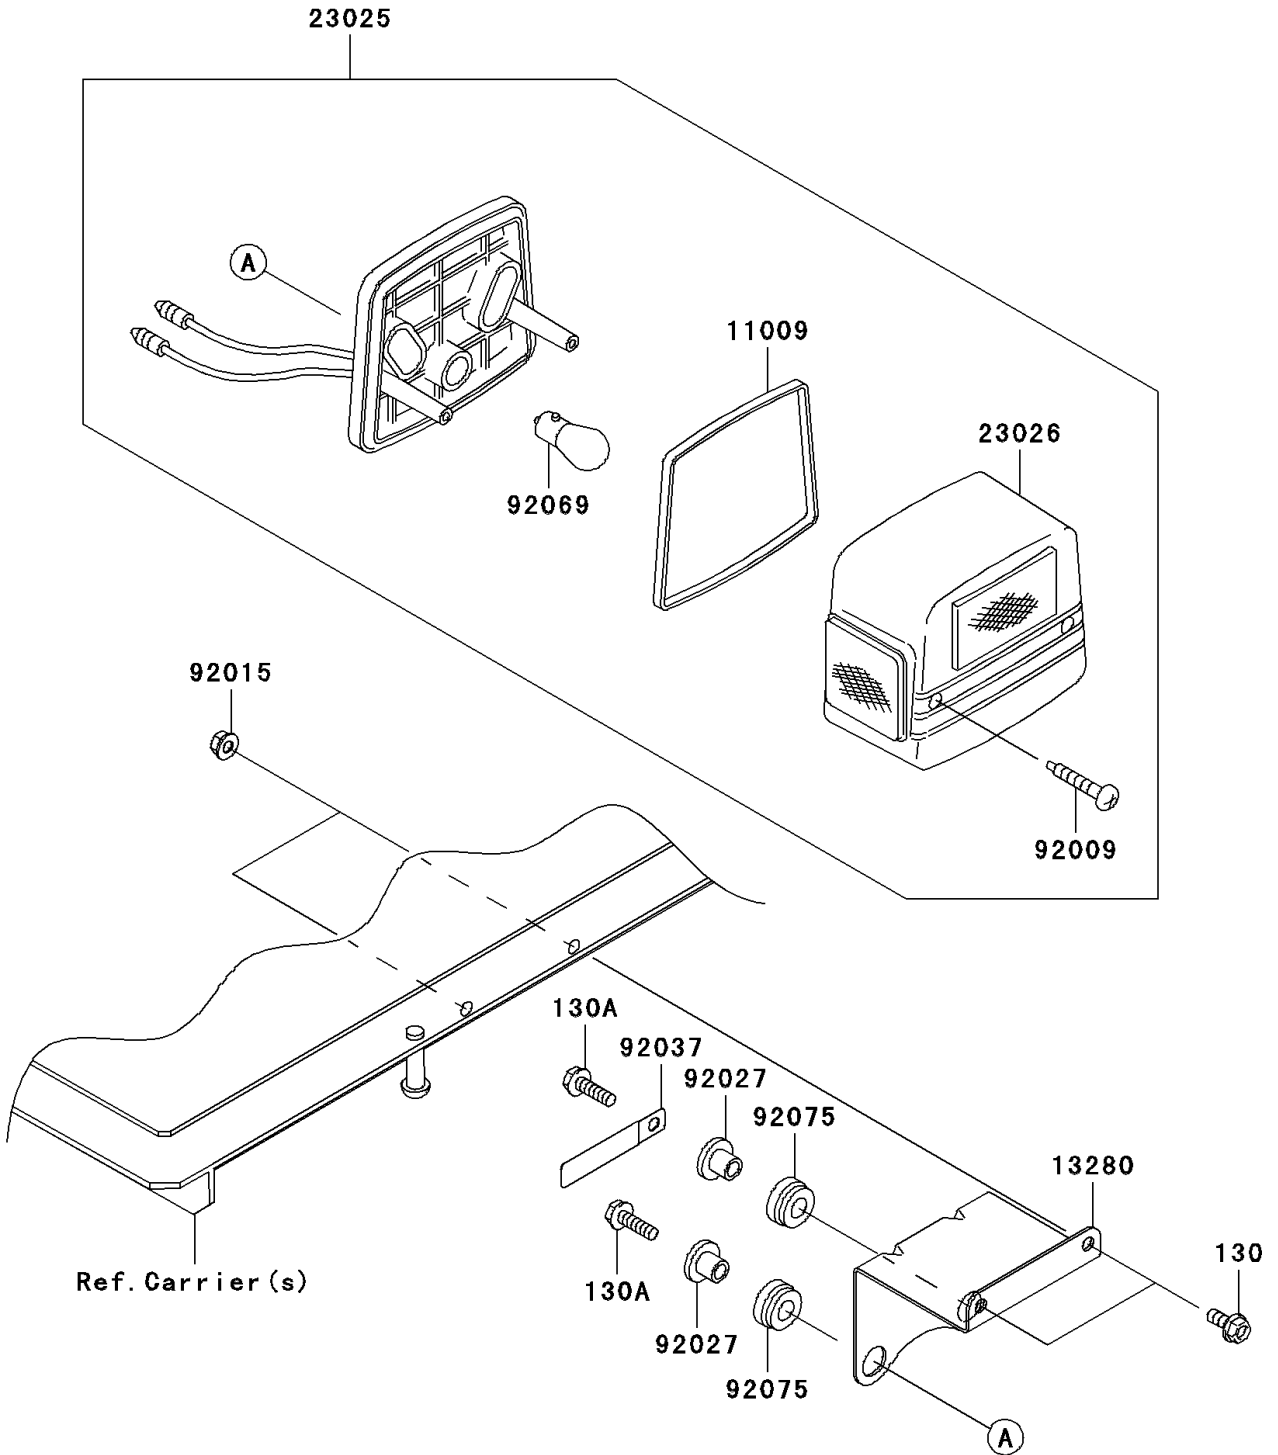

Mule 600 PARTS DIAGRAM

Taillight(s)

F2720

Mule 600 PARTS LIST

Taillight(s)

ITEM NAME	PART NUMBER	QUANTITY
BOLT-FLANGED,6X14 (Ref # 130)	130J0614	2
BOLT-FLANGED,6X20 (Ref # 130A)	130J0620	2
GASKET,TAIL LAMP (Ref # 11009)	11009-1215	1
HOLDER,TAIL LAMP (Ref # 13280)	13280-0079	1
LAMP-TAIL (Ref # 23025)	23025-1042	1
LENS,TAIL LAMP (Ref # 23026)	23026-1019	1
SCREW,TAPPING,4X25 (Ref # 92009)	92009-1069	2
NUT,FLANGED,6MM (Ref # 92015)	92015-1193	2
COLLAR,L=11.1 (Ref # 92027)	92027-194	2
CLAMP,L=60 (Ref # 92037)	92037-1069	1
BULB,12V20/5W (Ref # 92069)	92069-1011	1
DAMPER (Ref # 92075)	92075-277	2