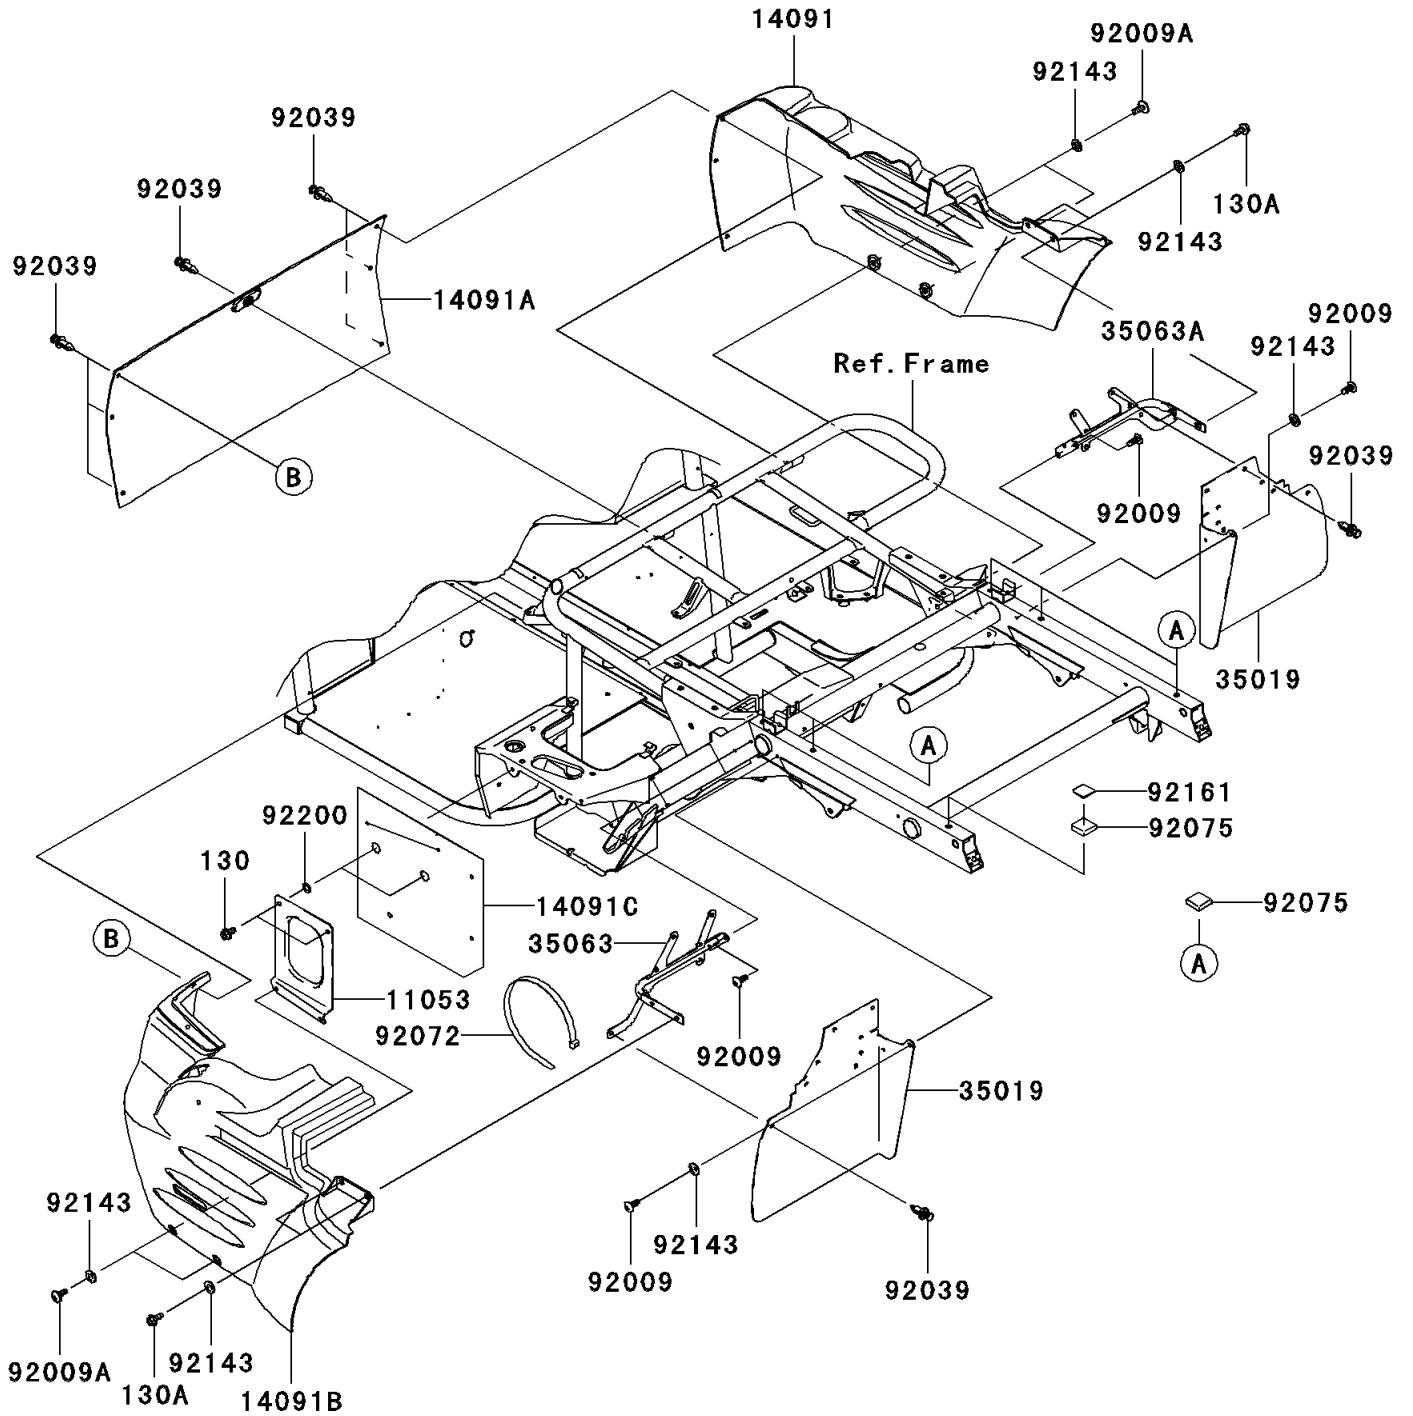

Mule 610 4x4 Hardwoods Green HD PARTS DIAGRAM

Frame Fittings(Rear)

F2131

Mule 610 4x4 Hardwoods Green HD PARTS LIST

Frame Fittings(Rear)

ITEM NAME	PART NUMBER	QUANTITY
-----------	-------------	----------