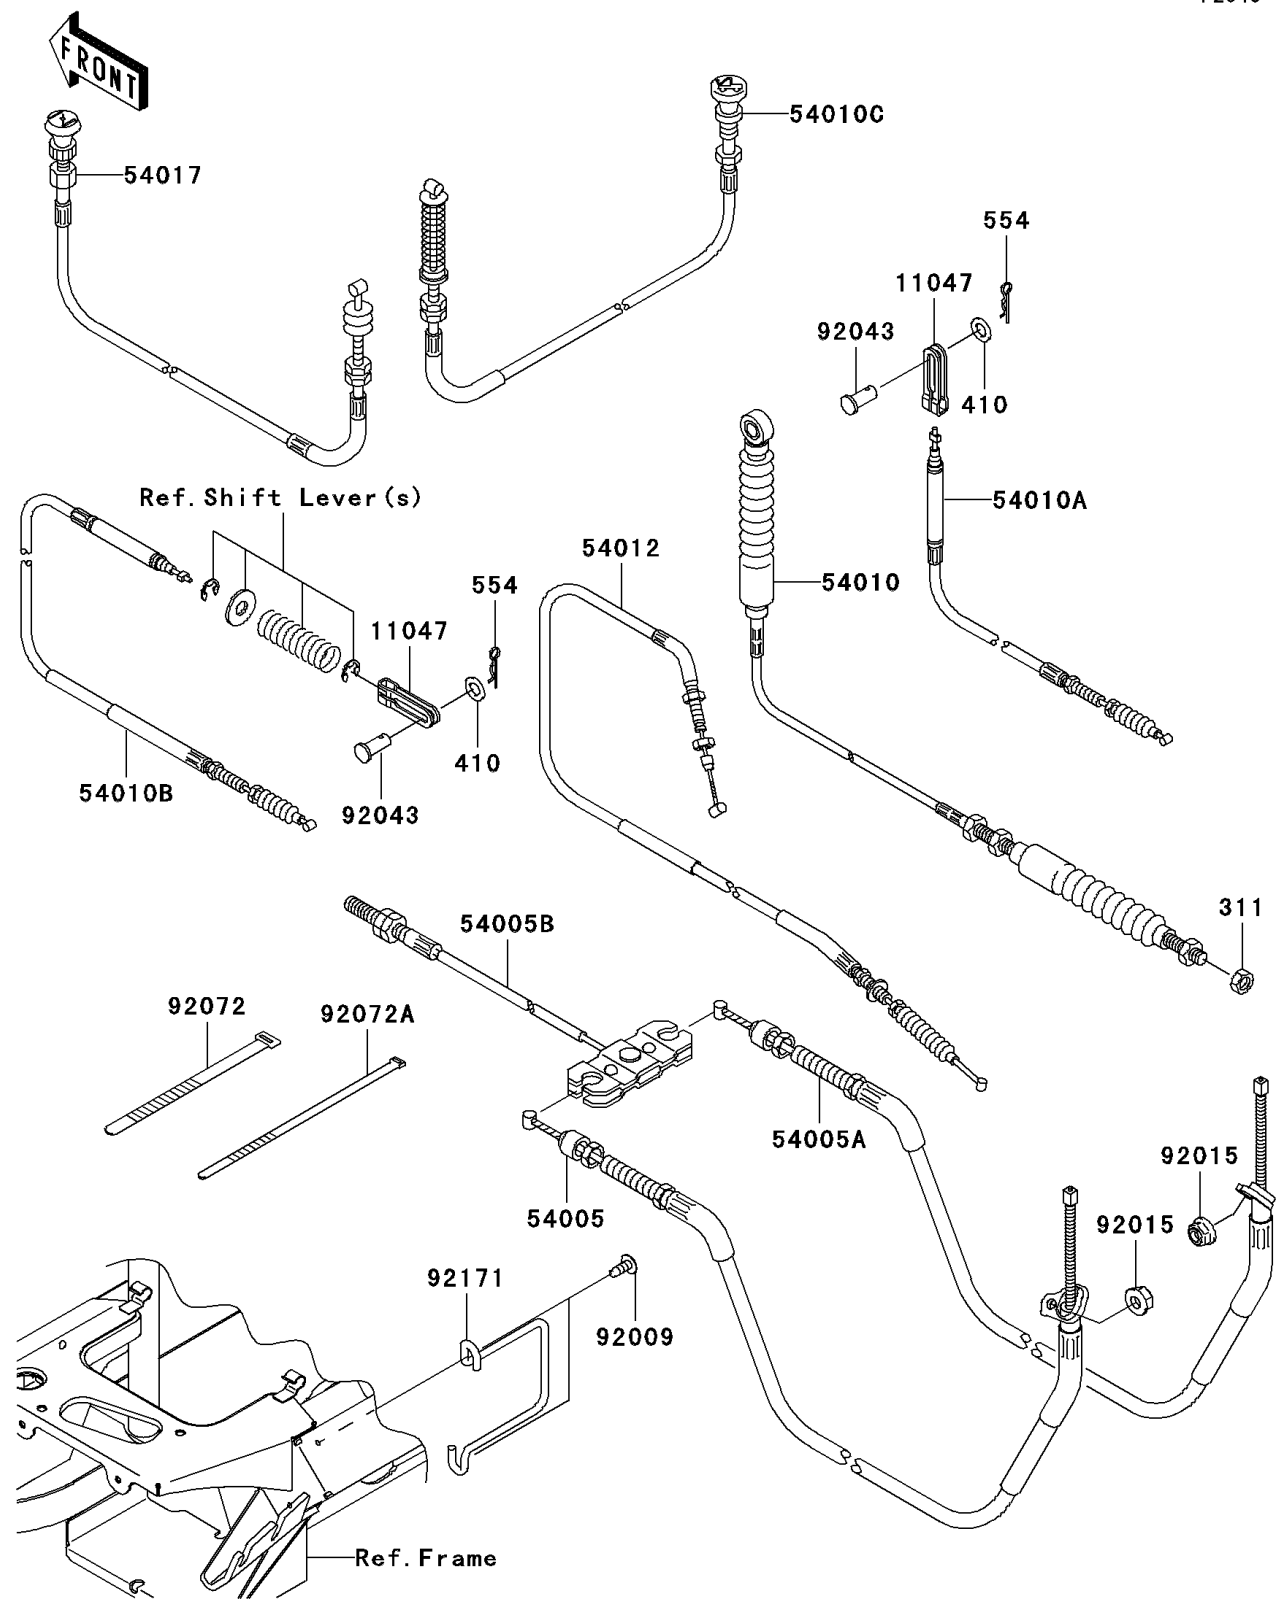

# Mule 610 4x4 Hardwoods Green HD PARTS DIAGRAM

Cables

F2540

# Mule 610 4x4 Hardwoods Green HD PARTS LIST

Cables

ITEM NAME	PART NUMBER	QUANTITY
-----------	-------------	----------