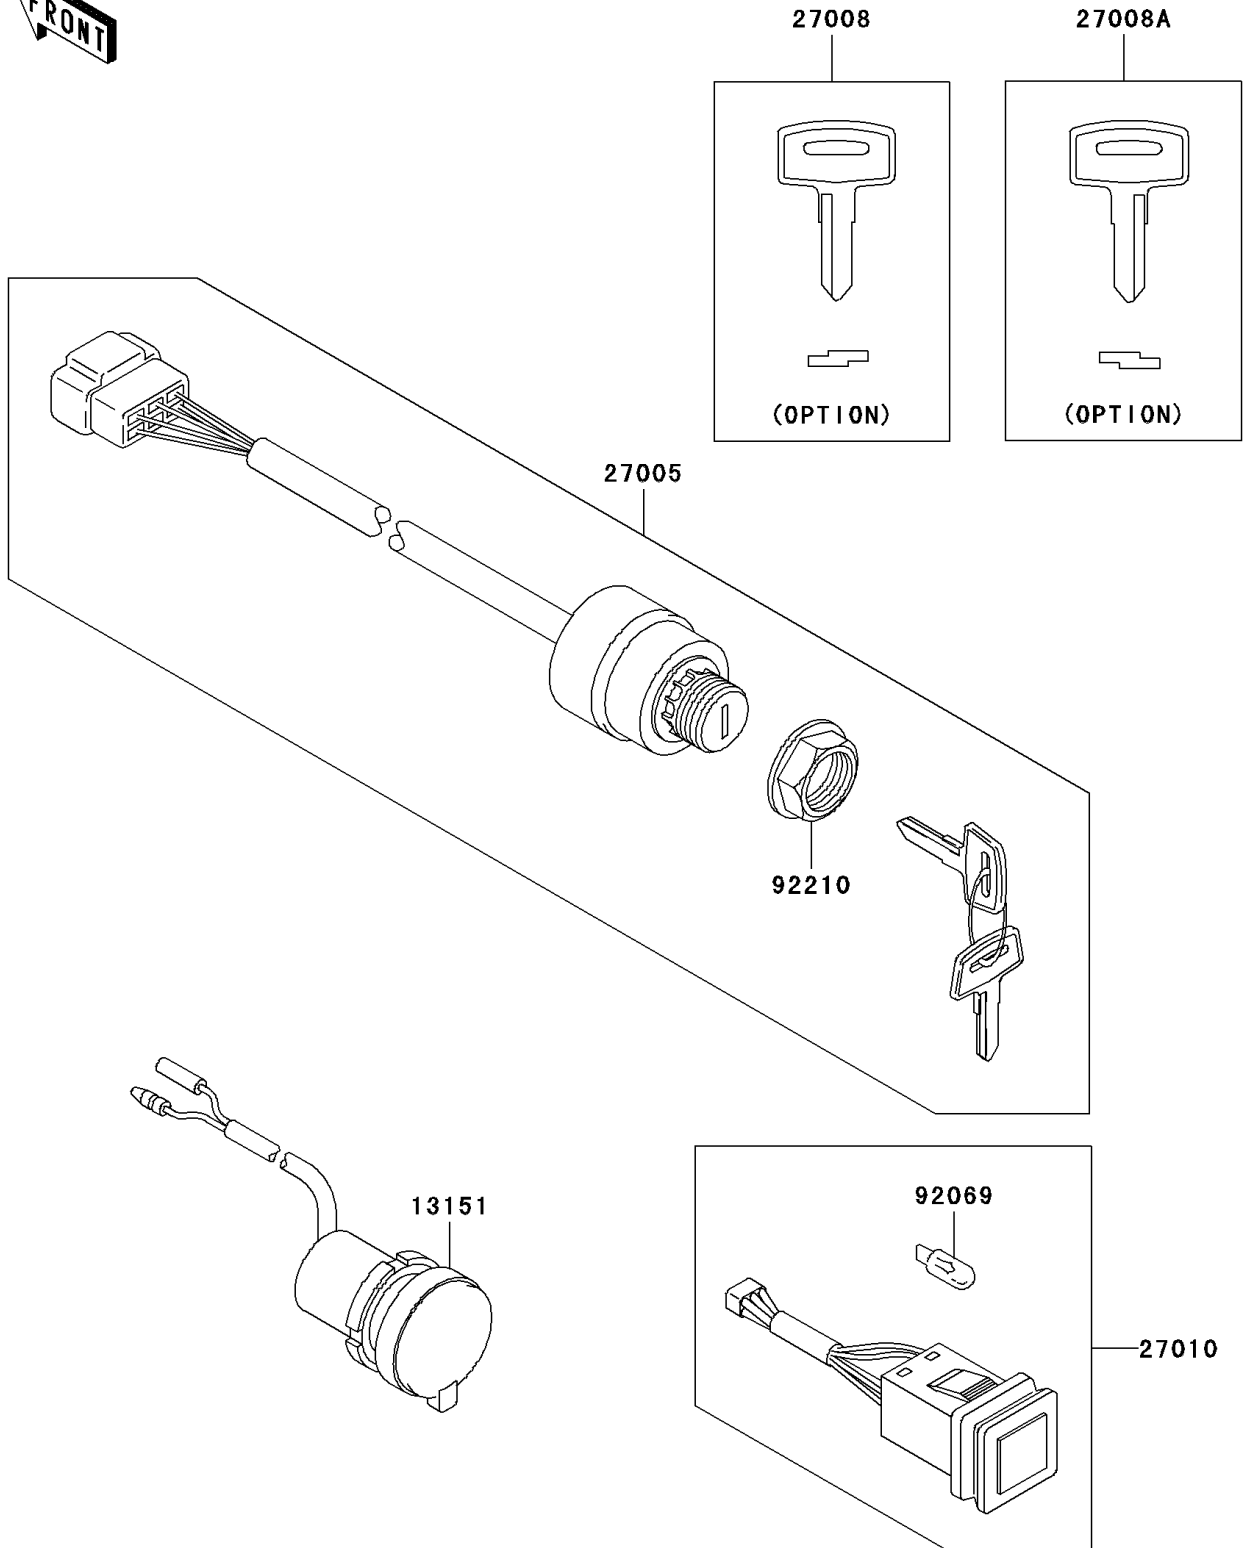

Mule 3010 Trans4x4 Hardwoods Green HD PARTS DIAGRAM

Ignition Switch

F2770

Mule 3010 Trans4x4 Hardwoods Green HD PARTS LIST

Ignition Switch

ITEM NAME	PART NUMBER	QUANTITY
SWITCH-COMP,D.C.TERMINAL (Ref # 13151)	13151-0003	1
SWITCH-ASSY-IGNITION (Ref # 27005)	27005-1244	1
KEY-LOCK,BLANK (Ref # 27008)	27008-1153	1
KEY-LOCK,BLANK (Ref # 27008A)	27008-1157	1
SWITCH,HEAD LAMP (Ref # 27010)	27010-1498	1
BULB,12V 1.7W,T6.5 (Ref # 92069)	92069-1118	1
NUT,IGNITION SWITCH (Ref # 92210)	92210-1264	1