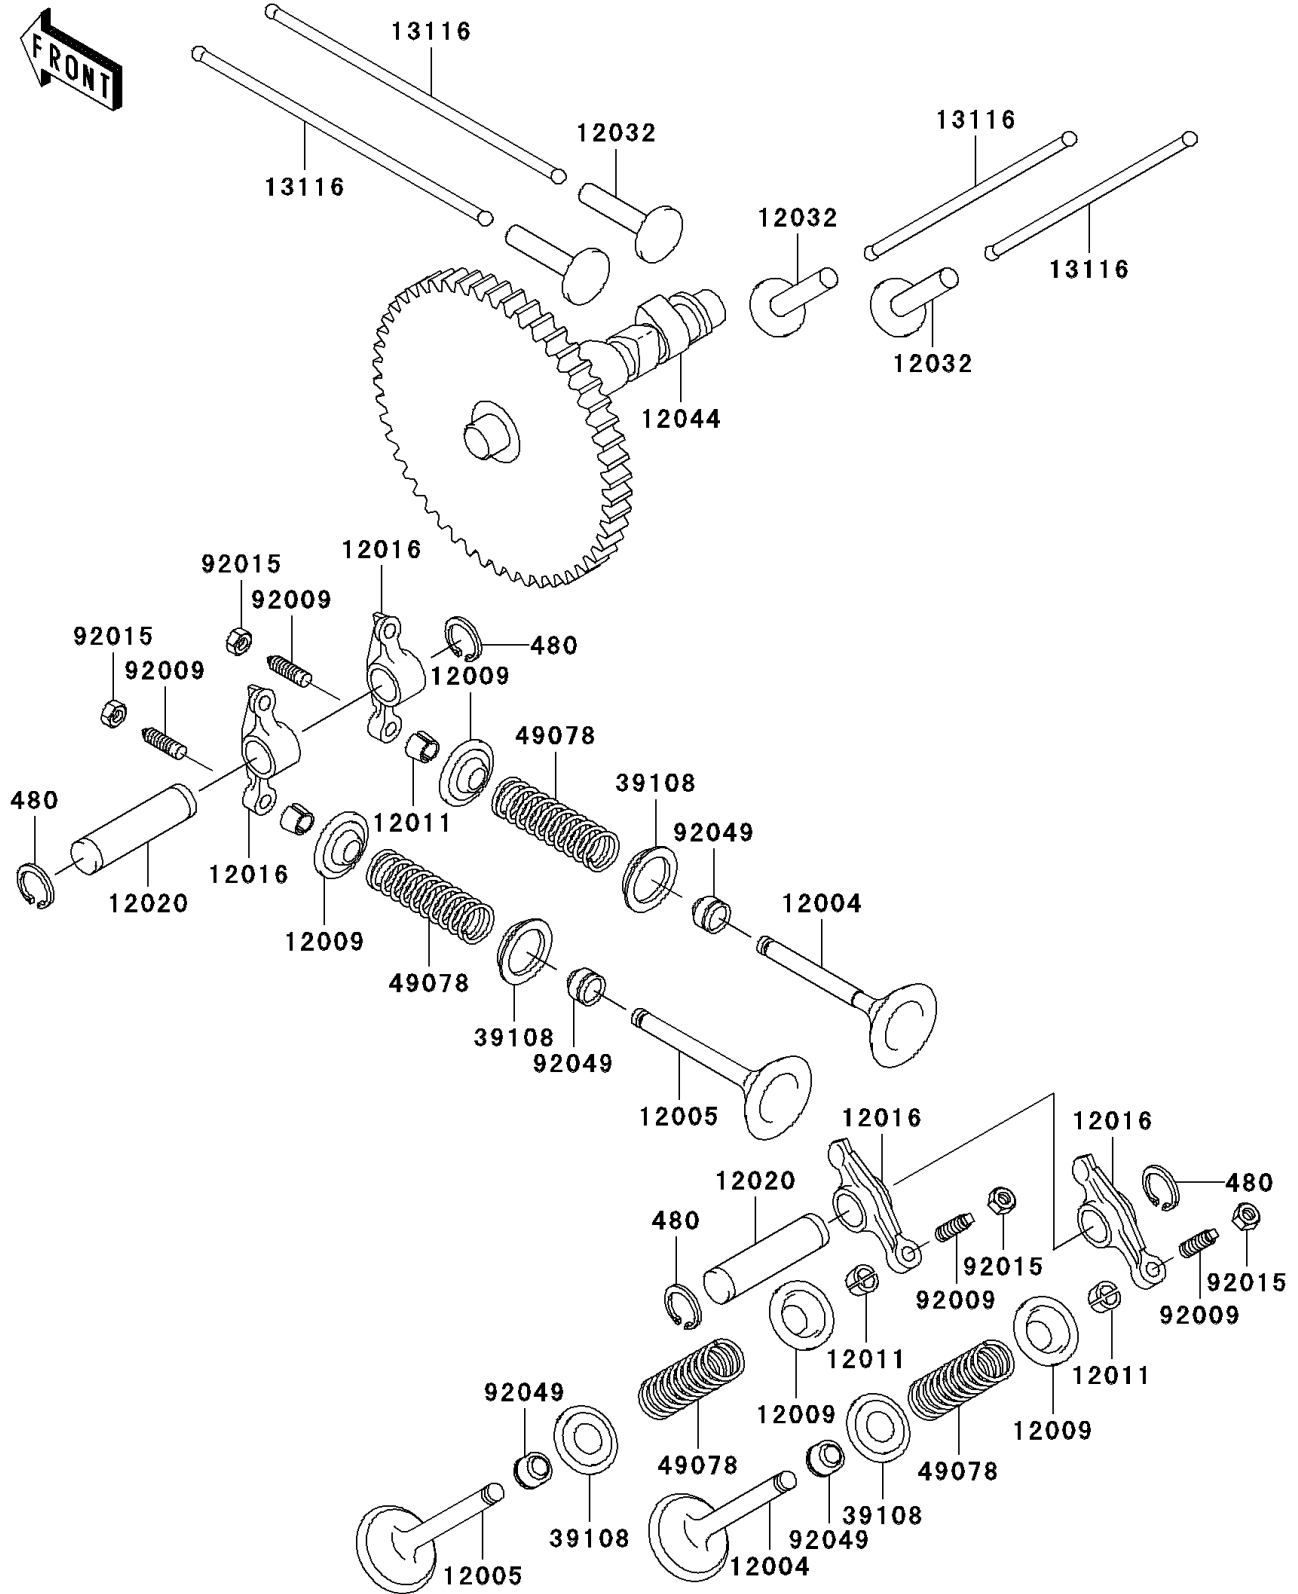

Mule 3000 PARTS DIAGRAM

Valve(s)/Camshaft(s)

E1211

Mule 3000 PARTS LIST

Valve(s)/Camshaft(s)

ITEM NAME	PART NUMBER	QUANTITY
-----------	-------------	----------