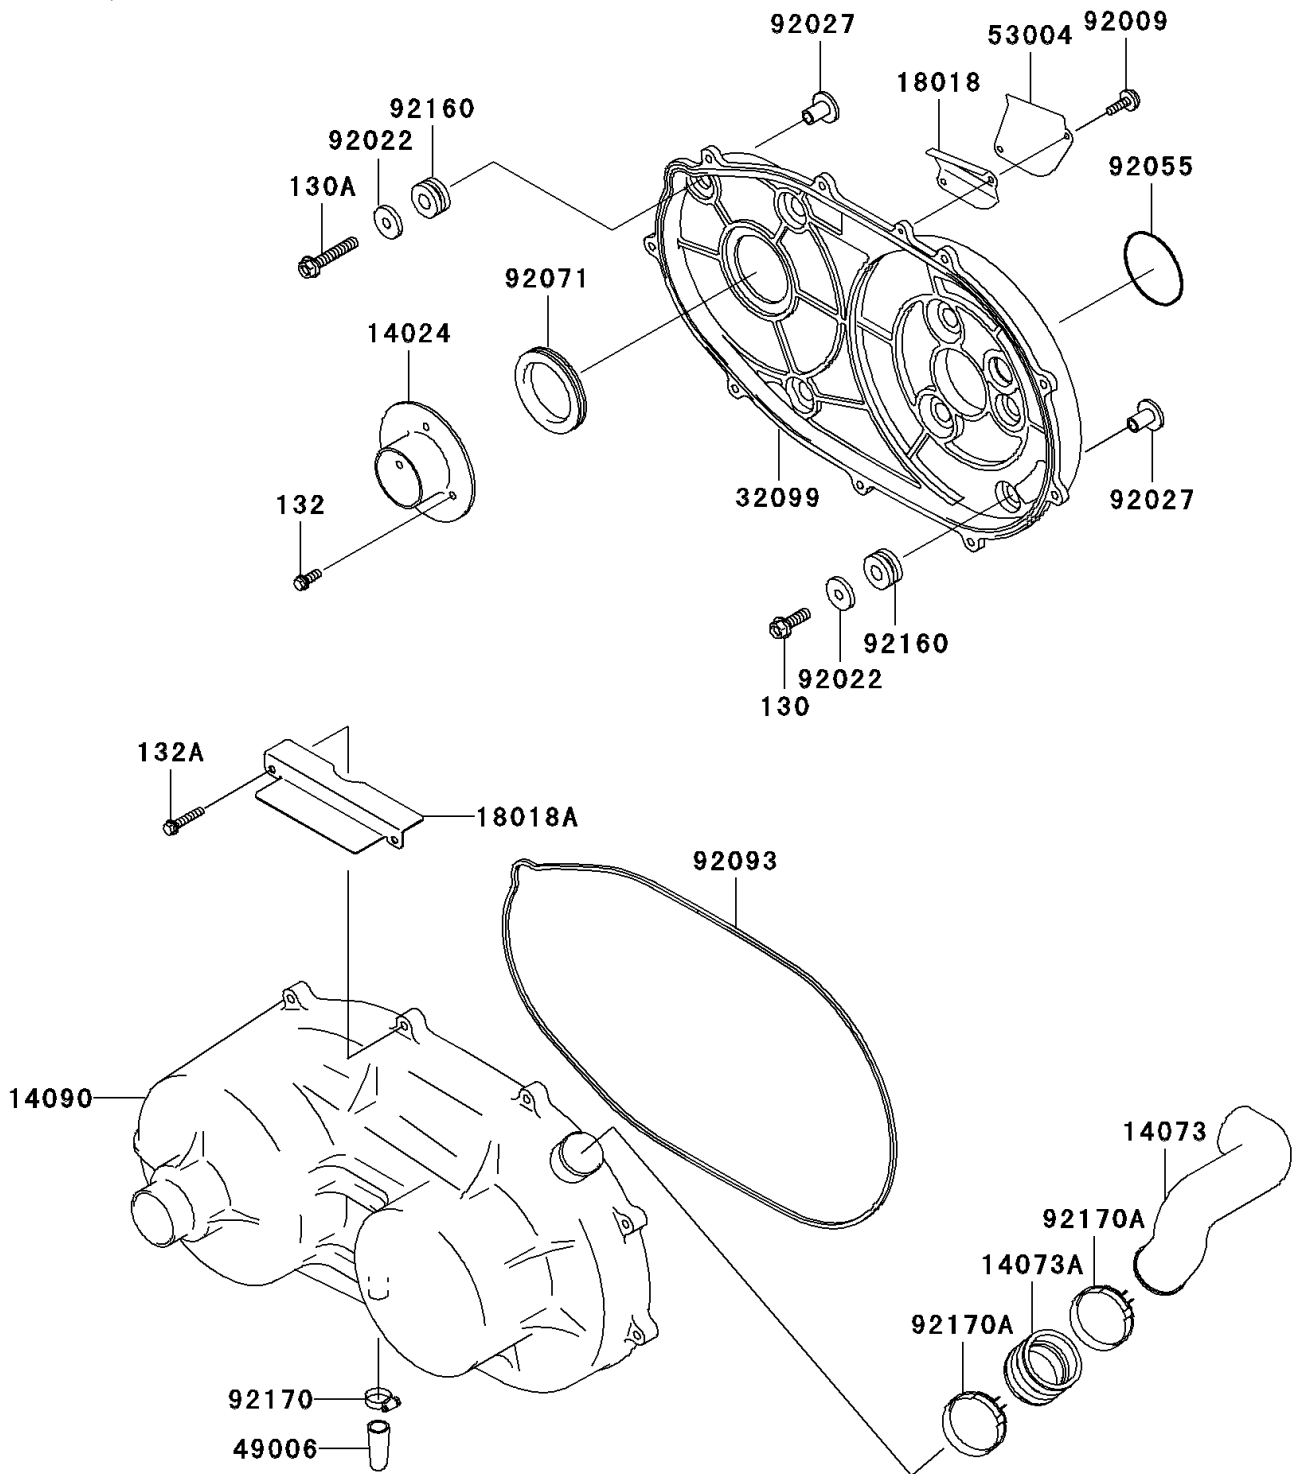

Mule 3000 PARTS DIAGRAM

Converter Cover

E1393

Mule 3000 PARTS LIST

Converter Cover

ITEM NAME	PART NUMBER	QUANTITY
-----------	-------------	----------