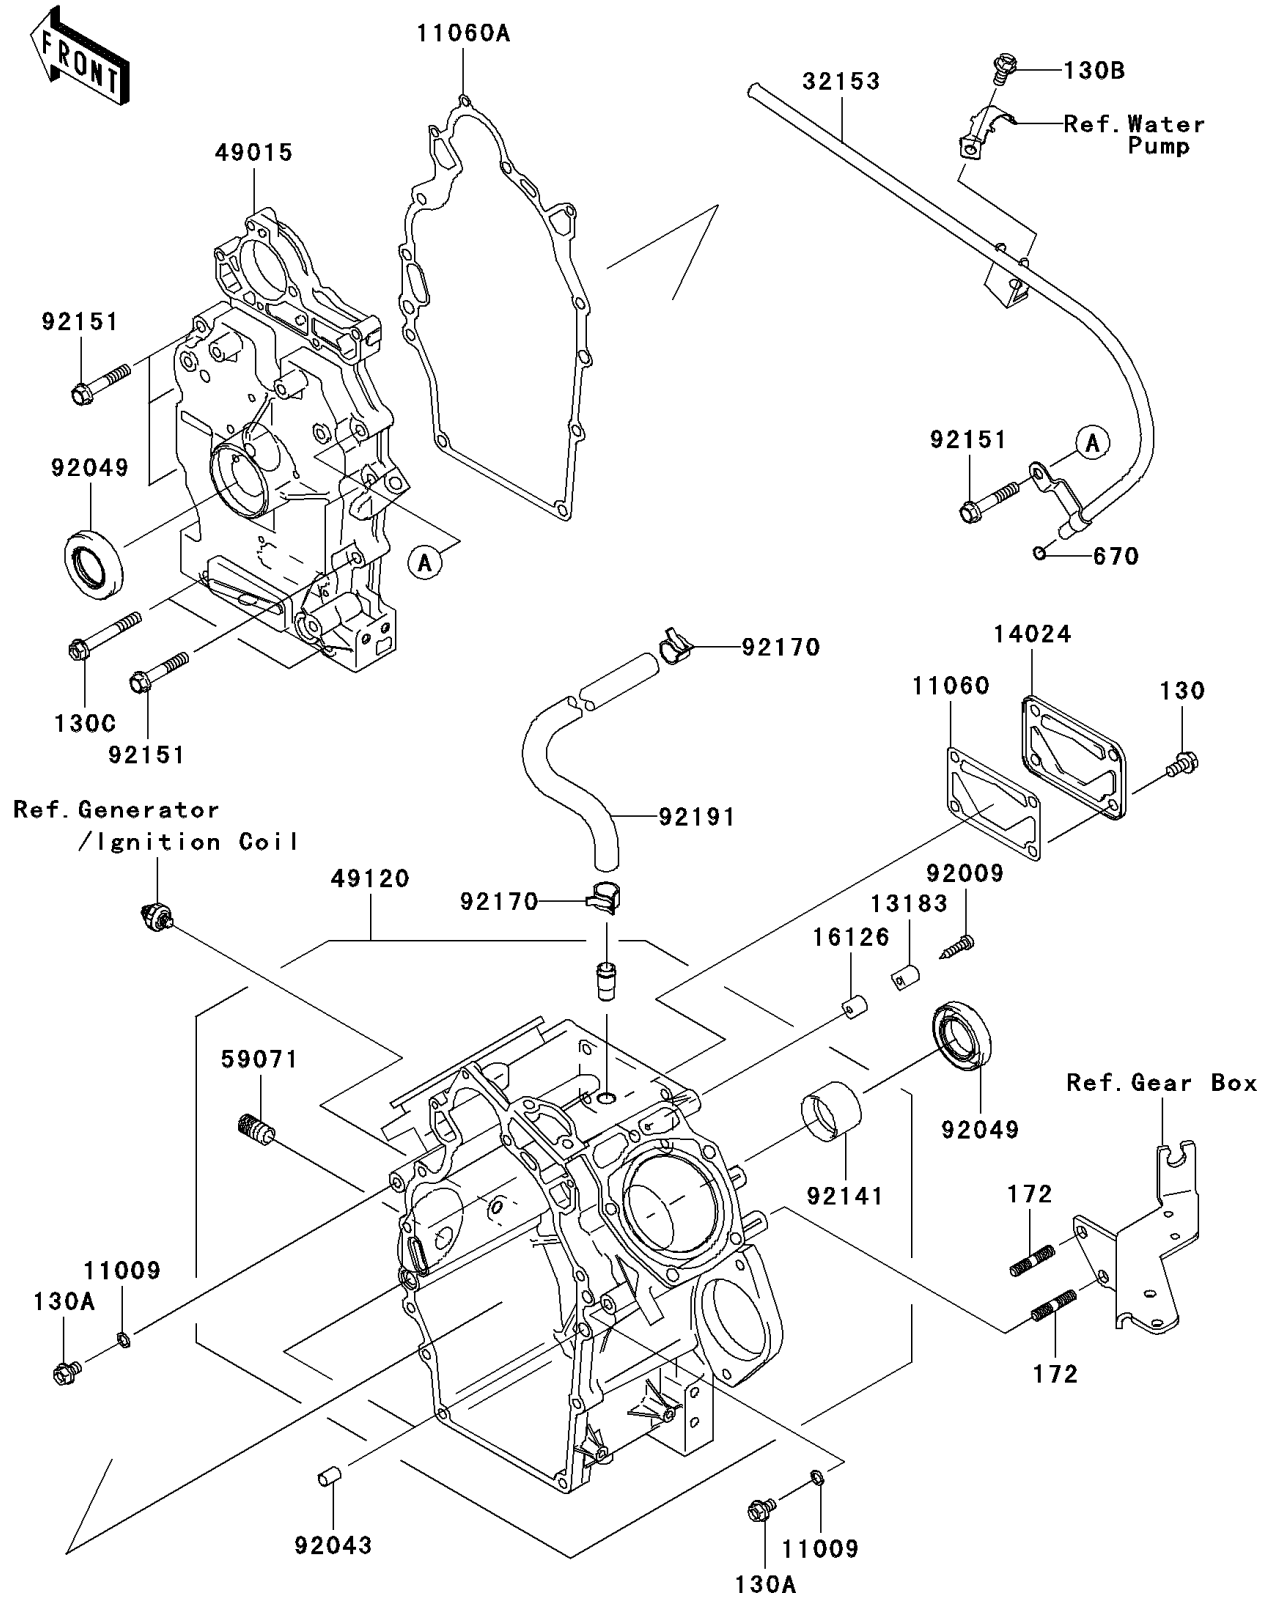

Mule 3000 PARTS DIAGRAM

Crankcase

E1411

Mule 3000 PARTS LIST

Crankcase

ITEM NAME	PART NUMBER	QUANTITY
-----------	-------------	----------