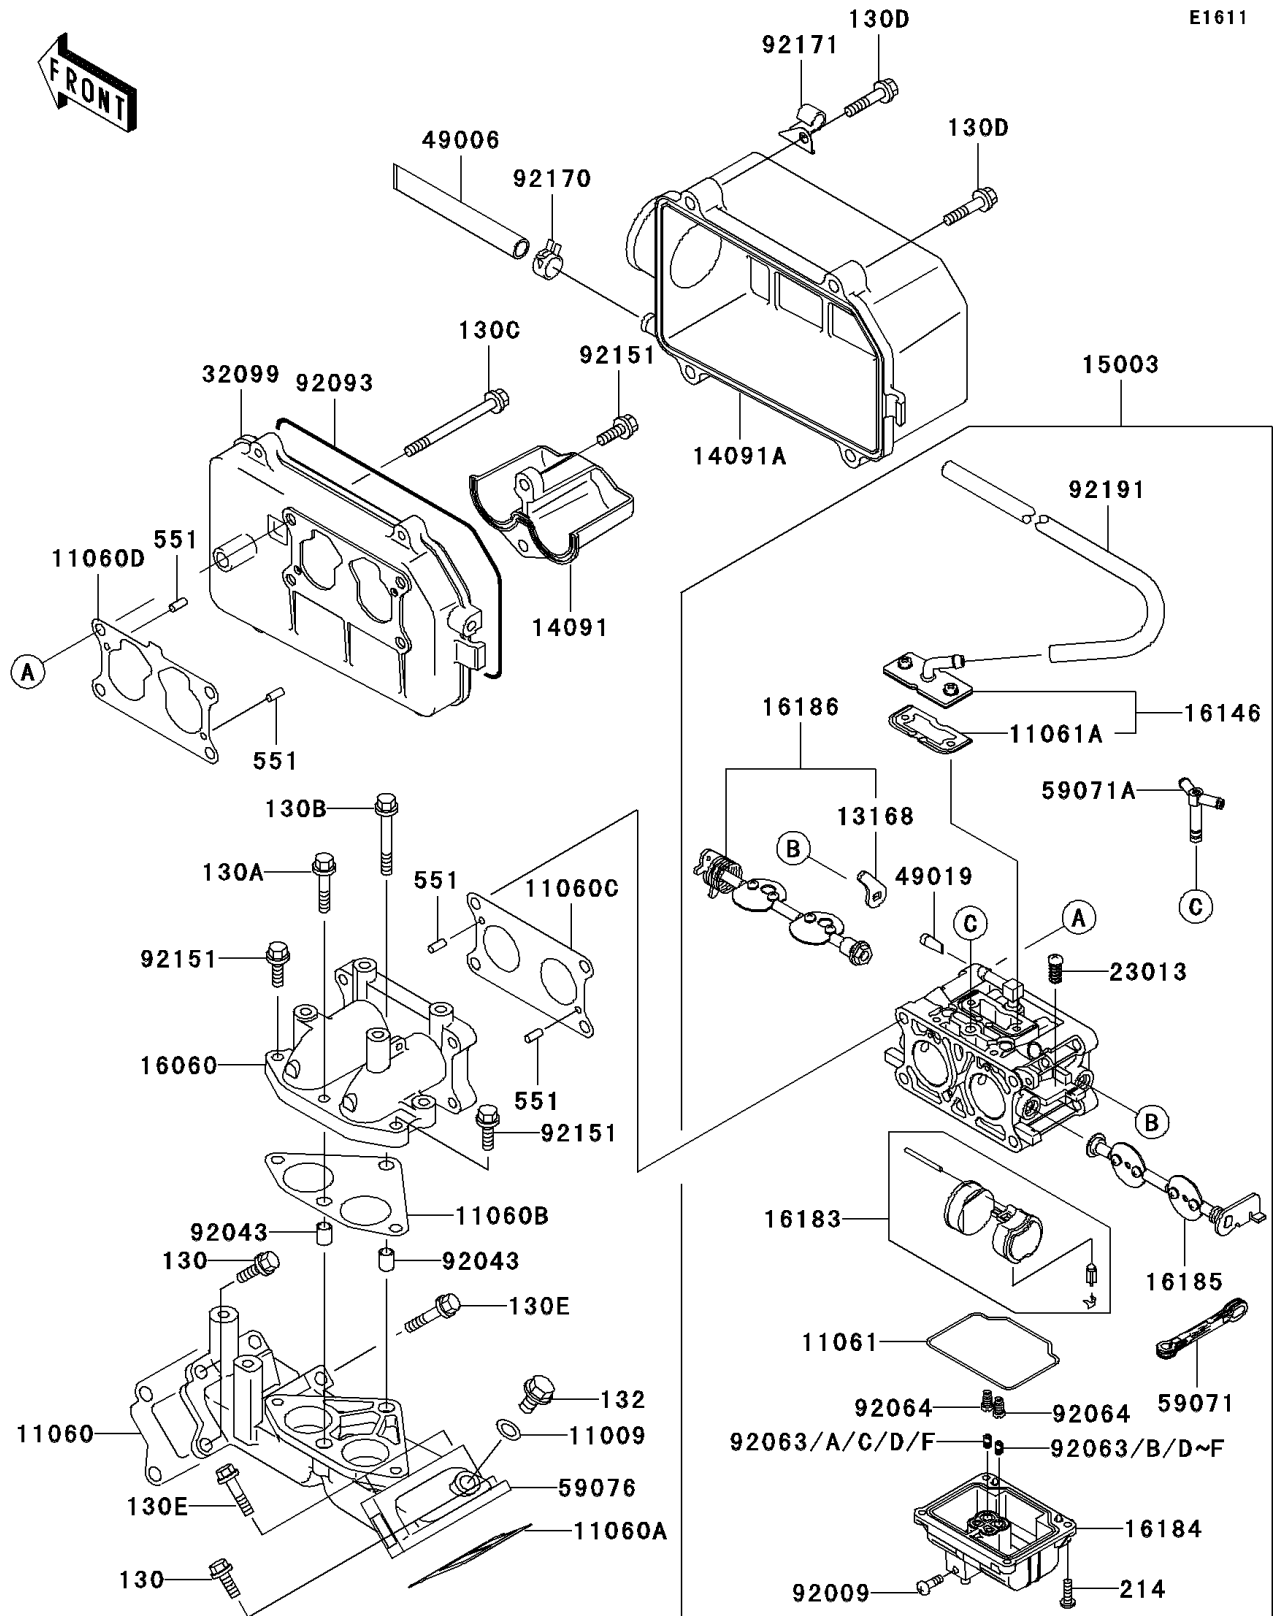

Mule 3000 PARTS DIAGRAM

Carburetor

Mule 3000 PARTS LIST

Carburetor

ITEM NAME	PART NUMBER	QUANTITY
-----------	-------------	----------