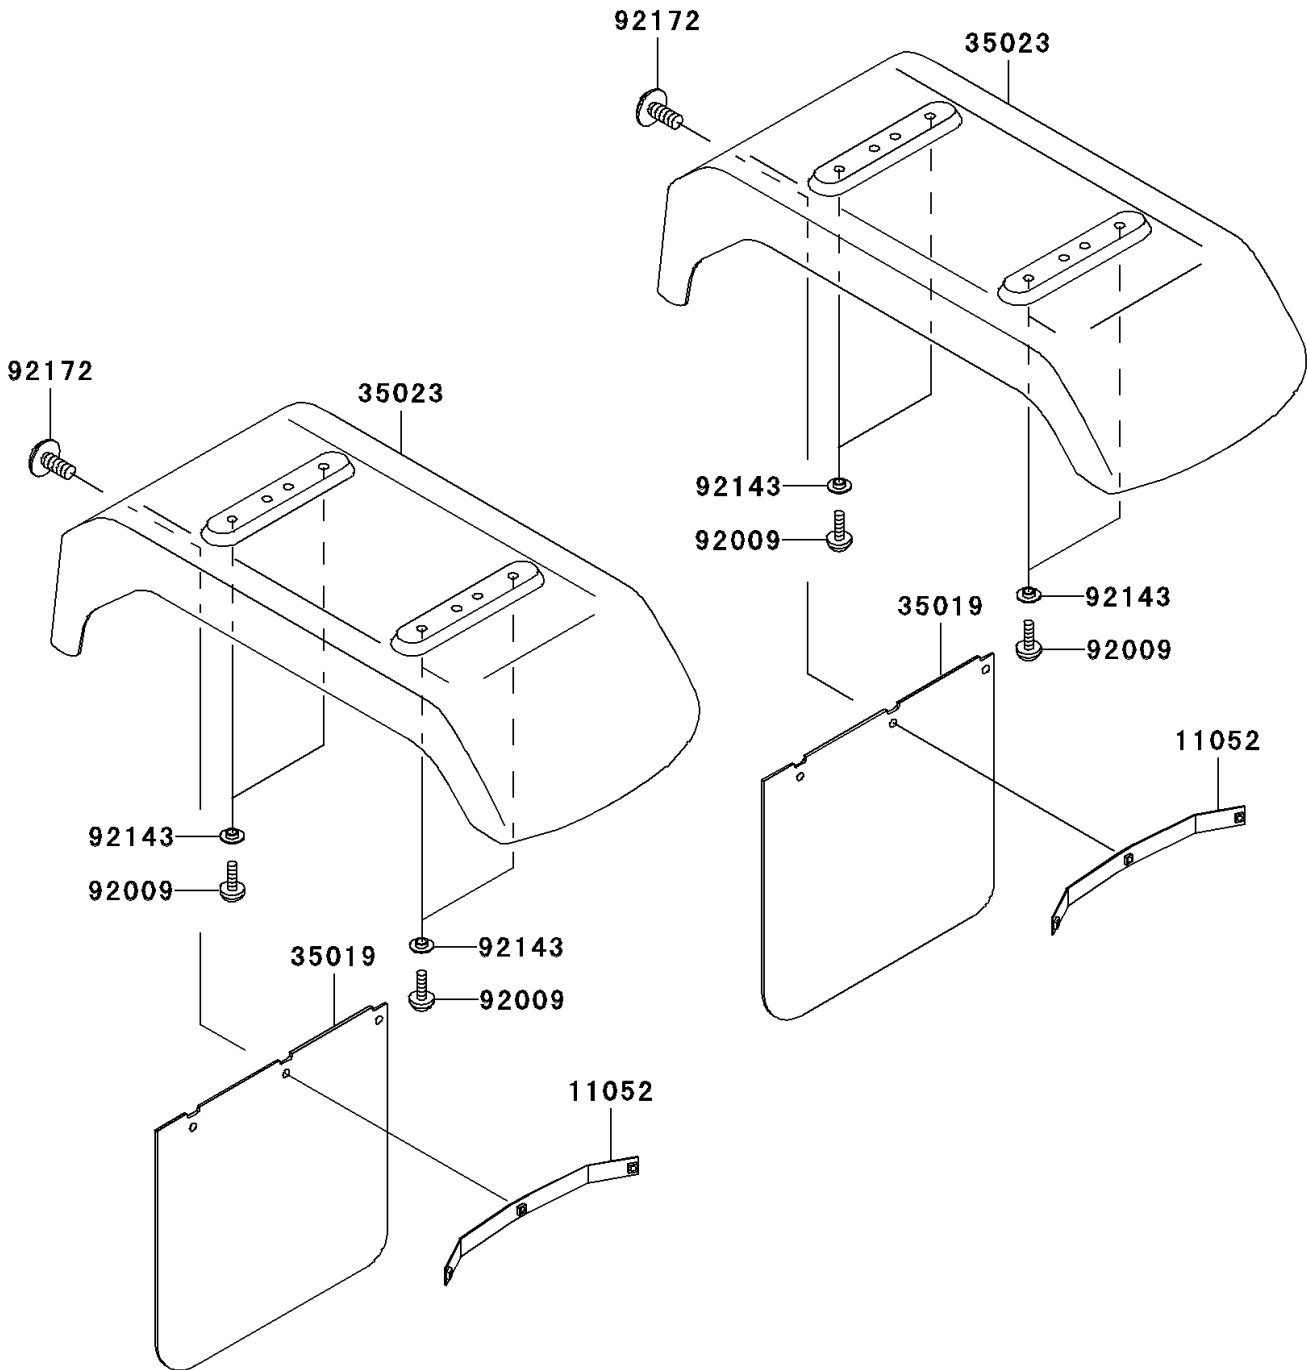

Mule 3000 PARTS DIAGRAM

Rear Fender(s)

F2172

Mule 3000 PARTS LIST

Rear Fender(s)

ITEM NAME	PART NUMBER	QUANTITY
-----------	-------------	----------