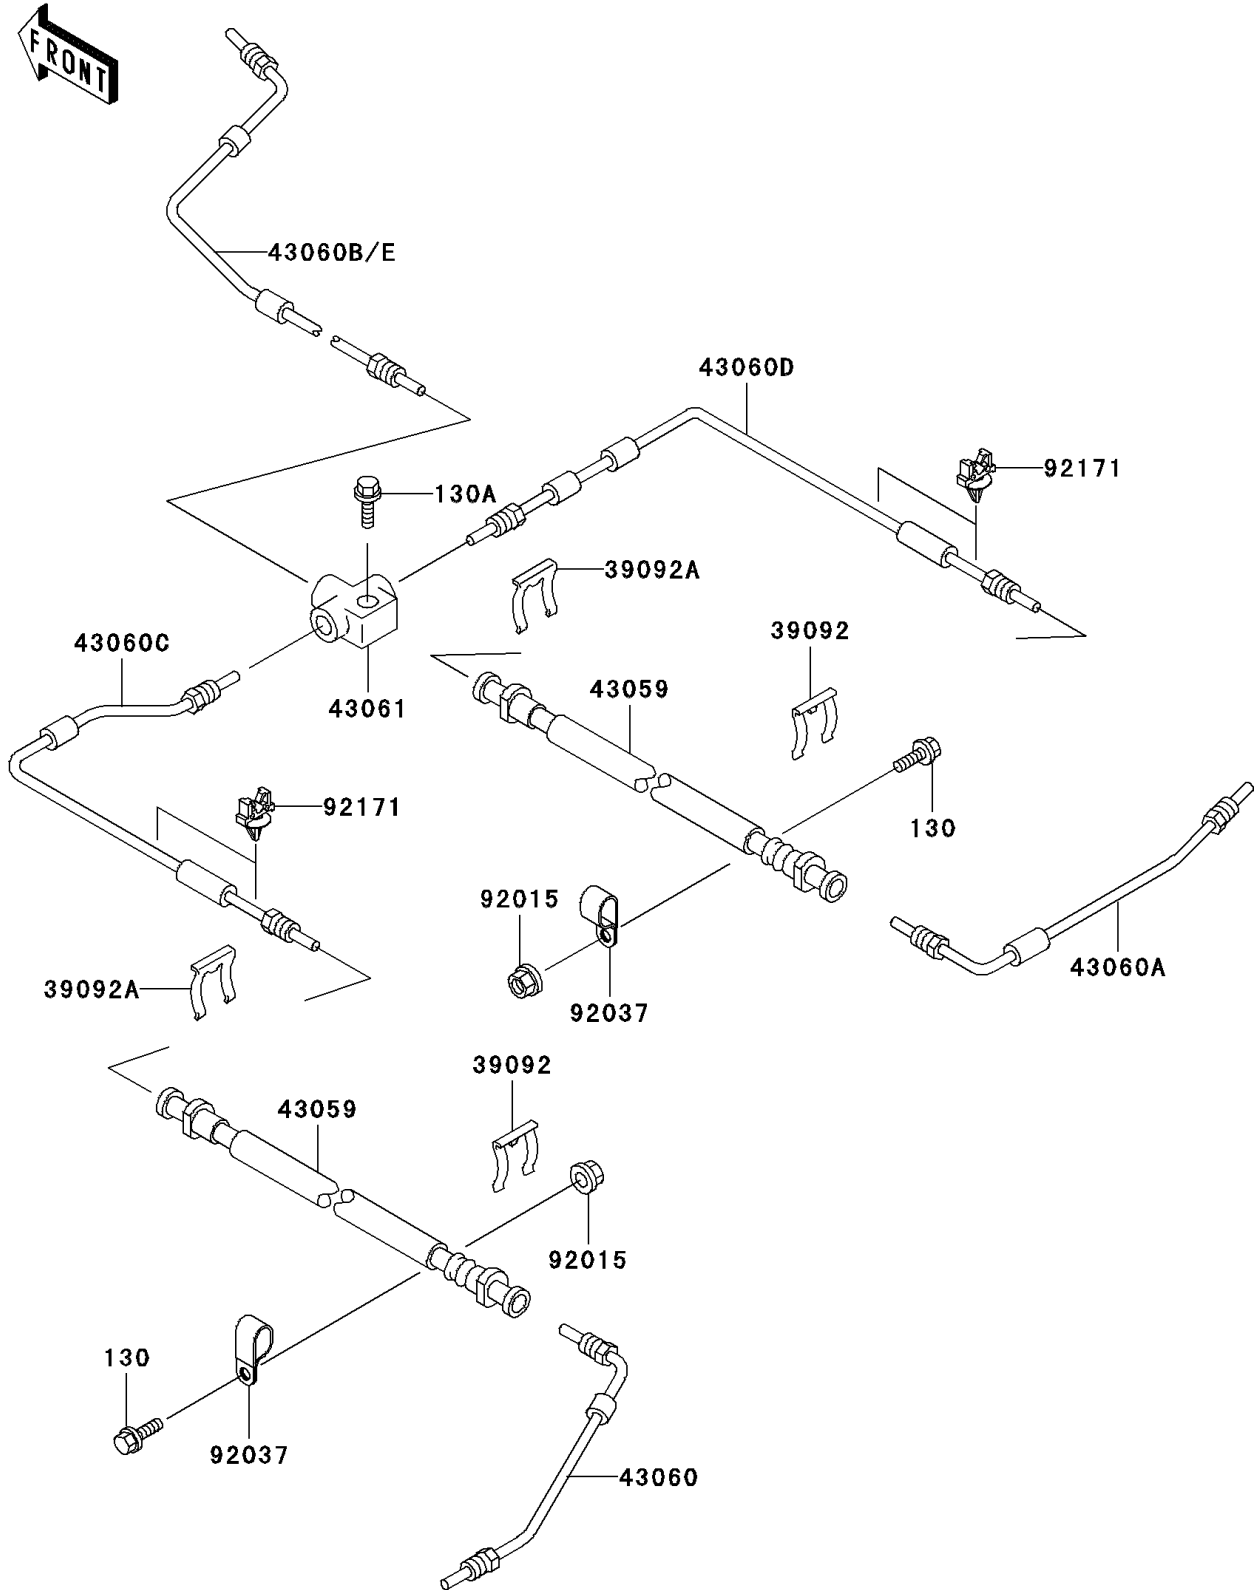

Mule 3000 PARTS DIAGRAM

Brake Piping

F2262

Mule 3000 PARTS LIST

Brake Piping

ITEM NAME	PART NUMBER	QUANTITY
BOLT-FLANGED,6X20 (Ref # 130)	130AA0620	2
BOLT-FLANGED,8X30 (Ref # 130A)	130AA0830	1
PIN-HAIR (Ref # 39092)	39092-1052	2
PIN-HAIR (Ref # 39092A)	39092-1059	2
HOSE-BRAKE,RR (Ref # 43059)	43059-1490	2
PIPE-BRAKE,RR,LH (Ref # 43060)	43060-1083	1
PIPE-BRAKE,RR,RH (Ref # 43060A)	43060-1084	1
PIPE-BRAKE,RR,FR (Ref # 43060B)	43060-1085	1
PIPE-BRAKE,MIDDLE,LH (Ref # 43060C)	43060-1086	1
PIPE-BRAKE,MIDDLE,RH (Ref # 43060D)	43060-1113	1
JOINT-BRAKE (Ref # 43061)	43061-1063	1
NUT,LOCK,FLANGED,6MM (Ref # 92015)	92015-1675	2
CLAMP (Ref # 92037)	92037-1608	2
CLAMP (Ref # 92171)	92171-1312	4