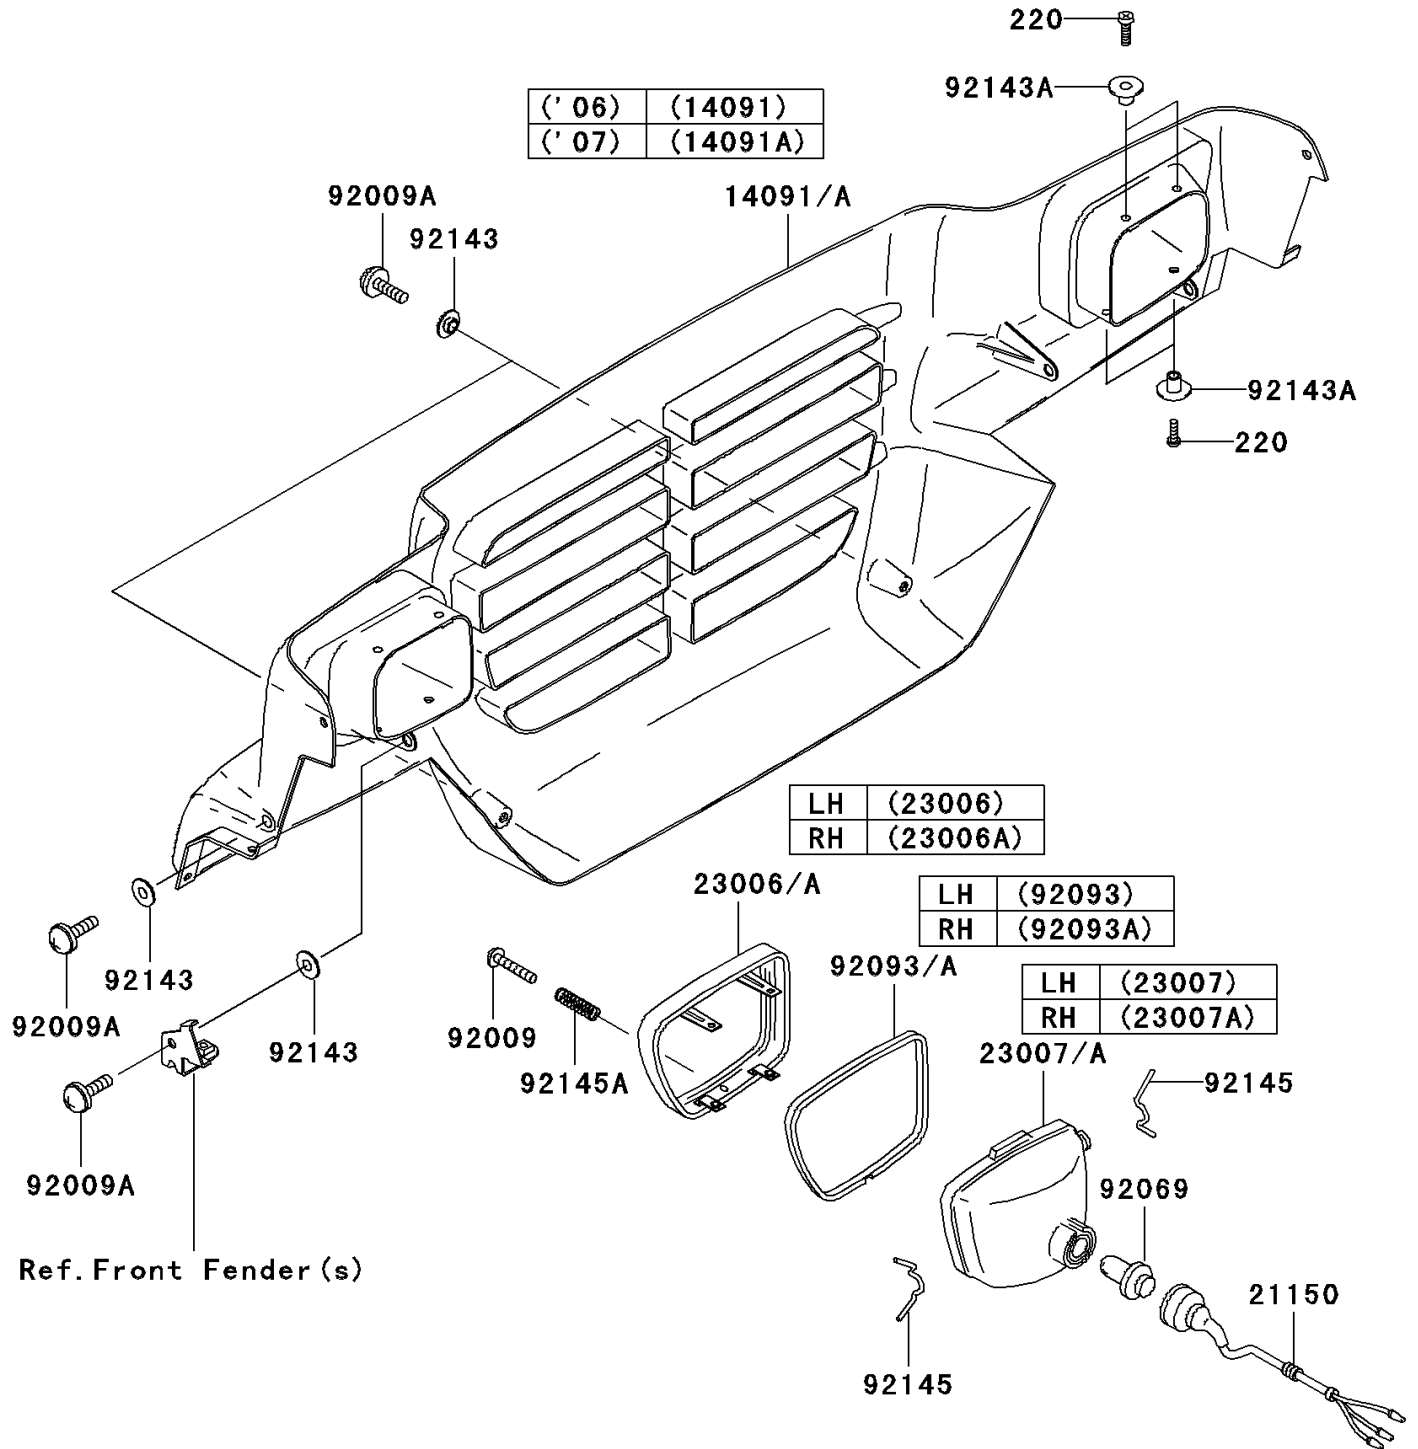

Mule 3000 PARTS DIAGRAM

Headlight(s)

F2710

Mule 3000 PARTS LIST

Headlight(s)

ITEM NAME	PART NUMBER	QUANTITY
-----------	-------------	----------