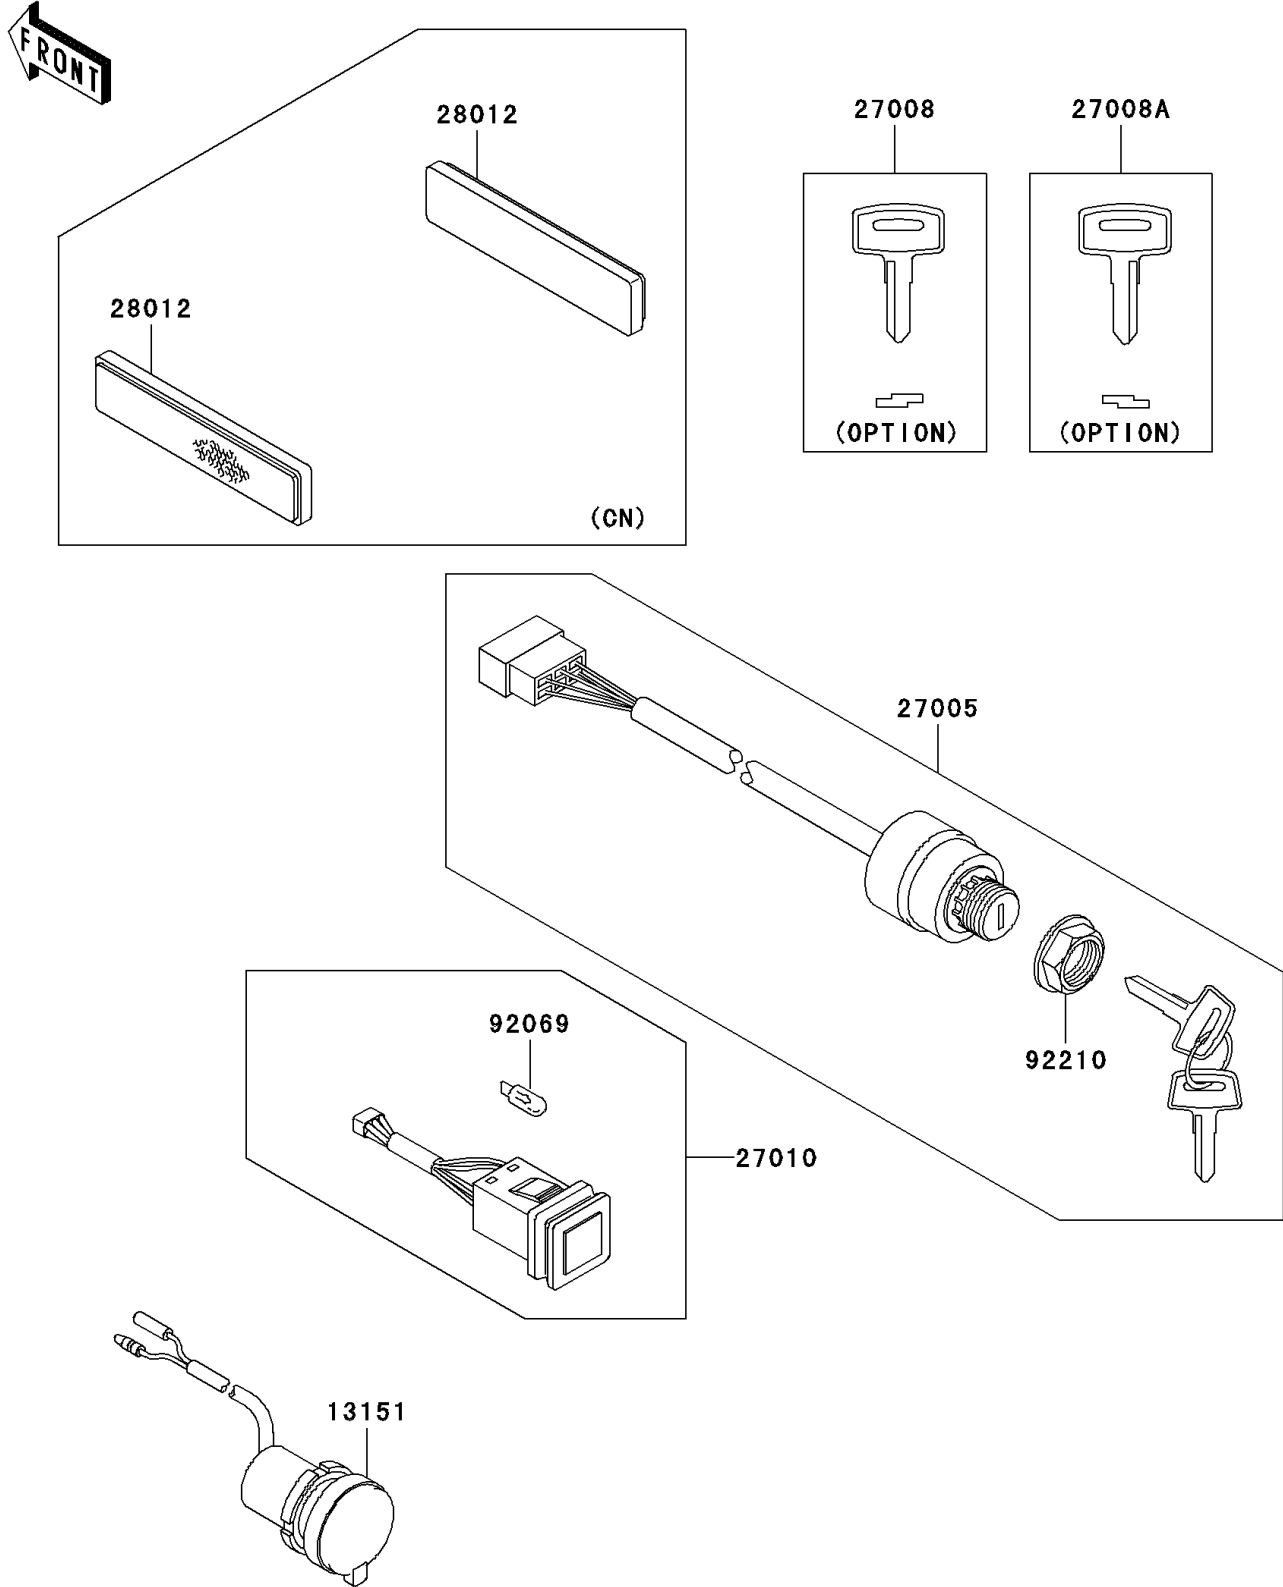

2008 Mule 3000 PARTS DIAGRAM

Ignition Switch

F2770

2008 Mule 3000 PARTS LIST

Ignition Switch

ITEM NAME	PART NUMBER	QUANTITY
SWITCH-COMP,D.C.TERMINAL (Ref # 13151)	13151-0003	1
SWITCH-ASSY-IGNITION (Ref # 27005)	27005-1244	1
KEY-LOCK,BLANK (Ref # 27008)	27008-1153	1
KEY-LOCK,BLANK (Ref # 27008A)	27008-1157	1
SWITCH,HEAD LAMP (Ref # 27010)	27010-1498	1
BULB,12V 1.7W,T6.5 (Ref # 92069)	92069-1118	1
NUT,IGNITION SWITCH (Ref # 92210)	92210-1264	1