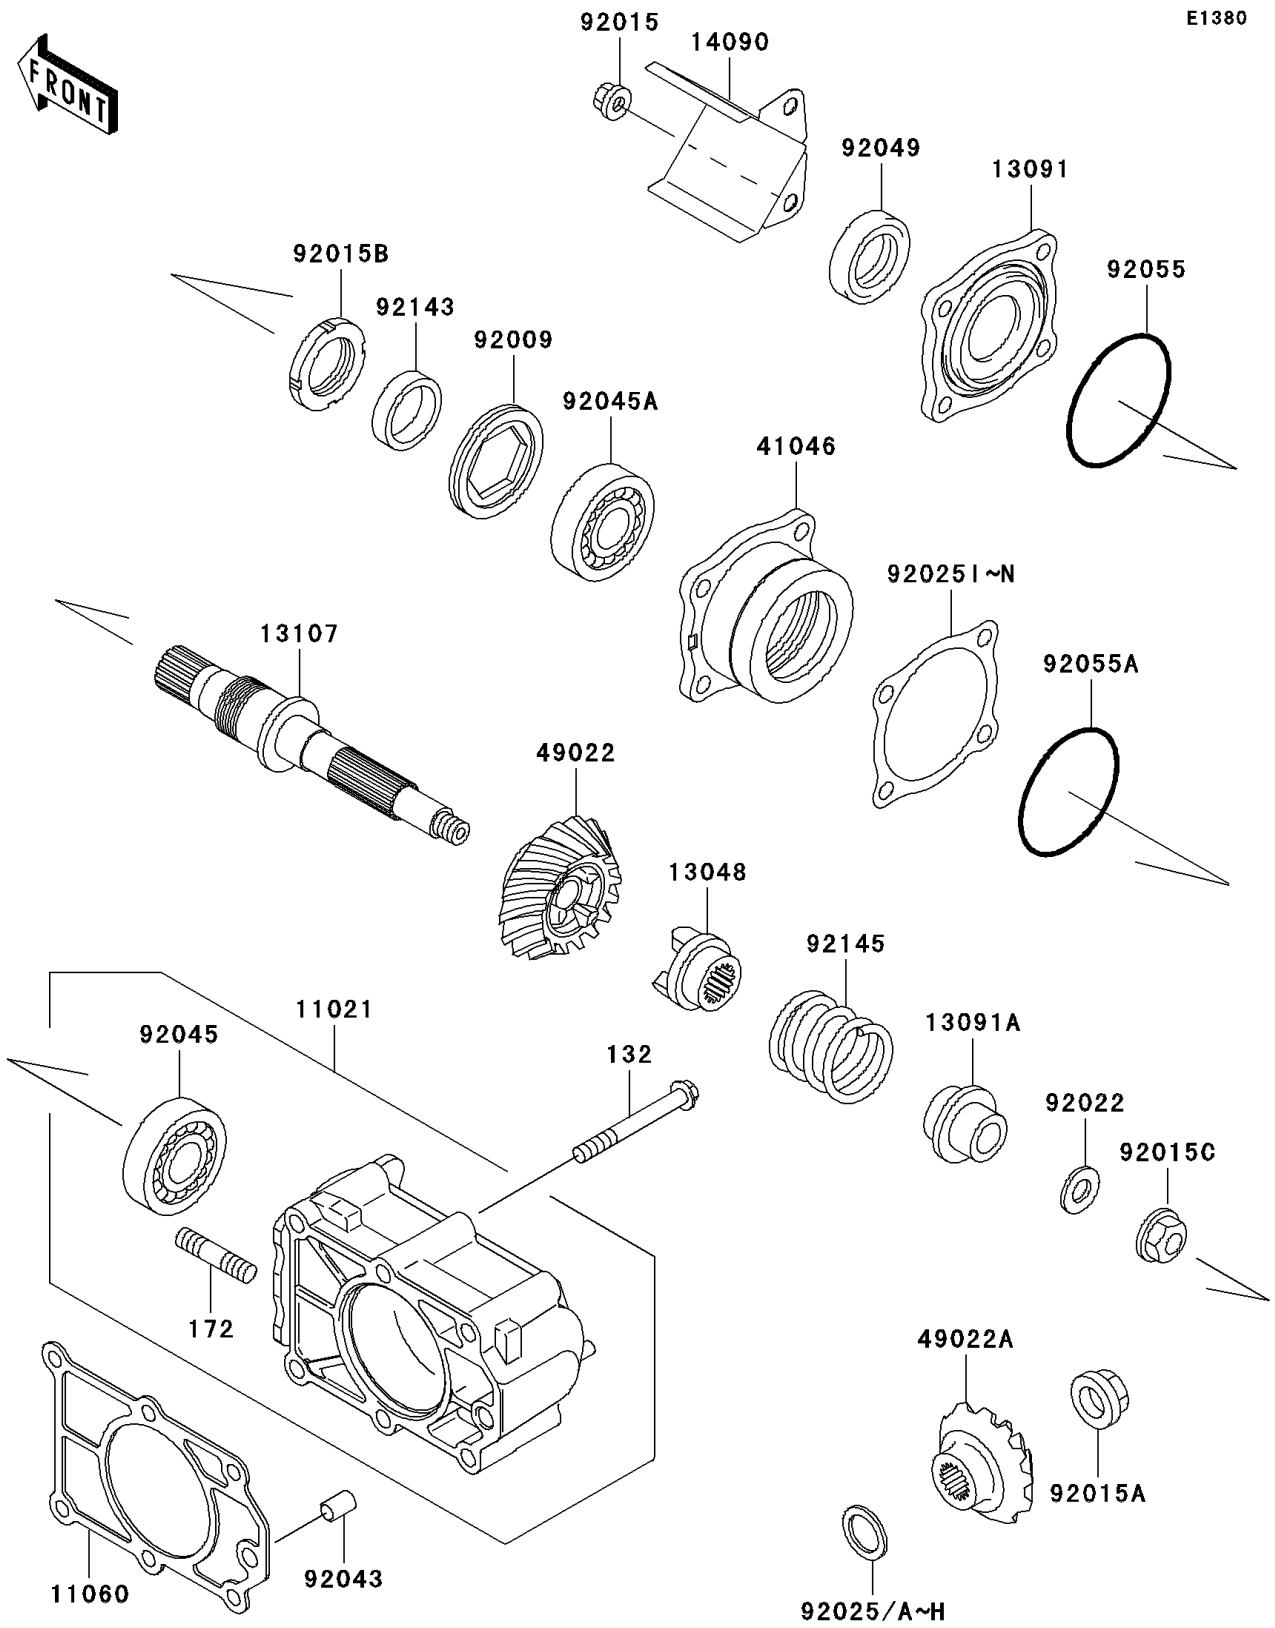

# Mule 3010 4x4 Hardwoods Green HD PARTS DIAGRAM

Bevel Gear Case

E1380

# Mule 3010 4x4 Hardwoods Green HD PARTS LIST

Bevel Gear Case

ITEM NAME	PART NUMBER	QUANTITY
-----------	-------------	----------